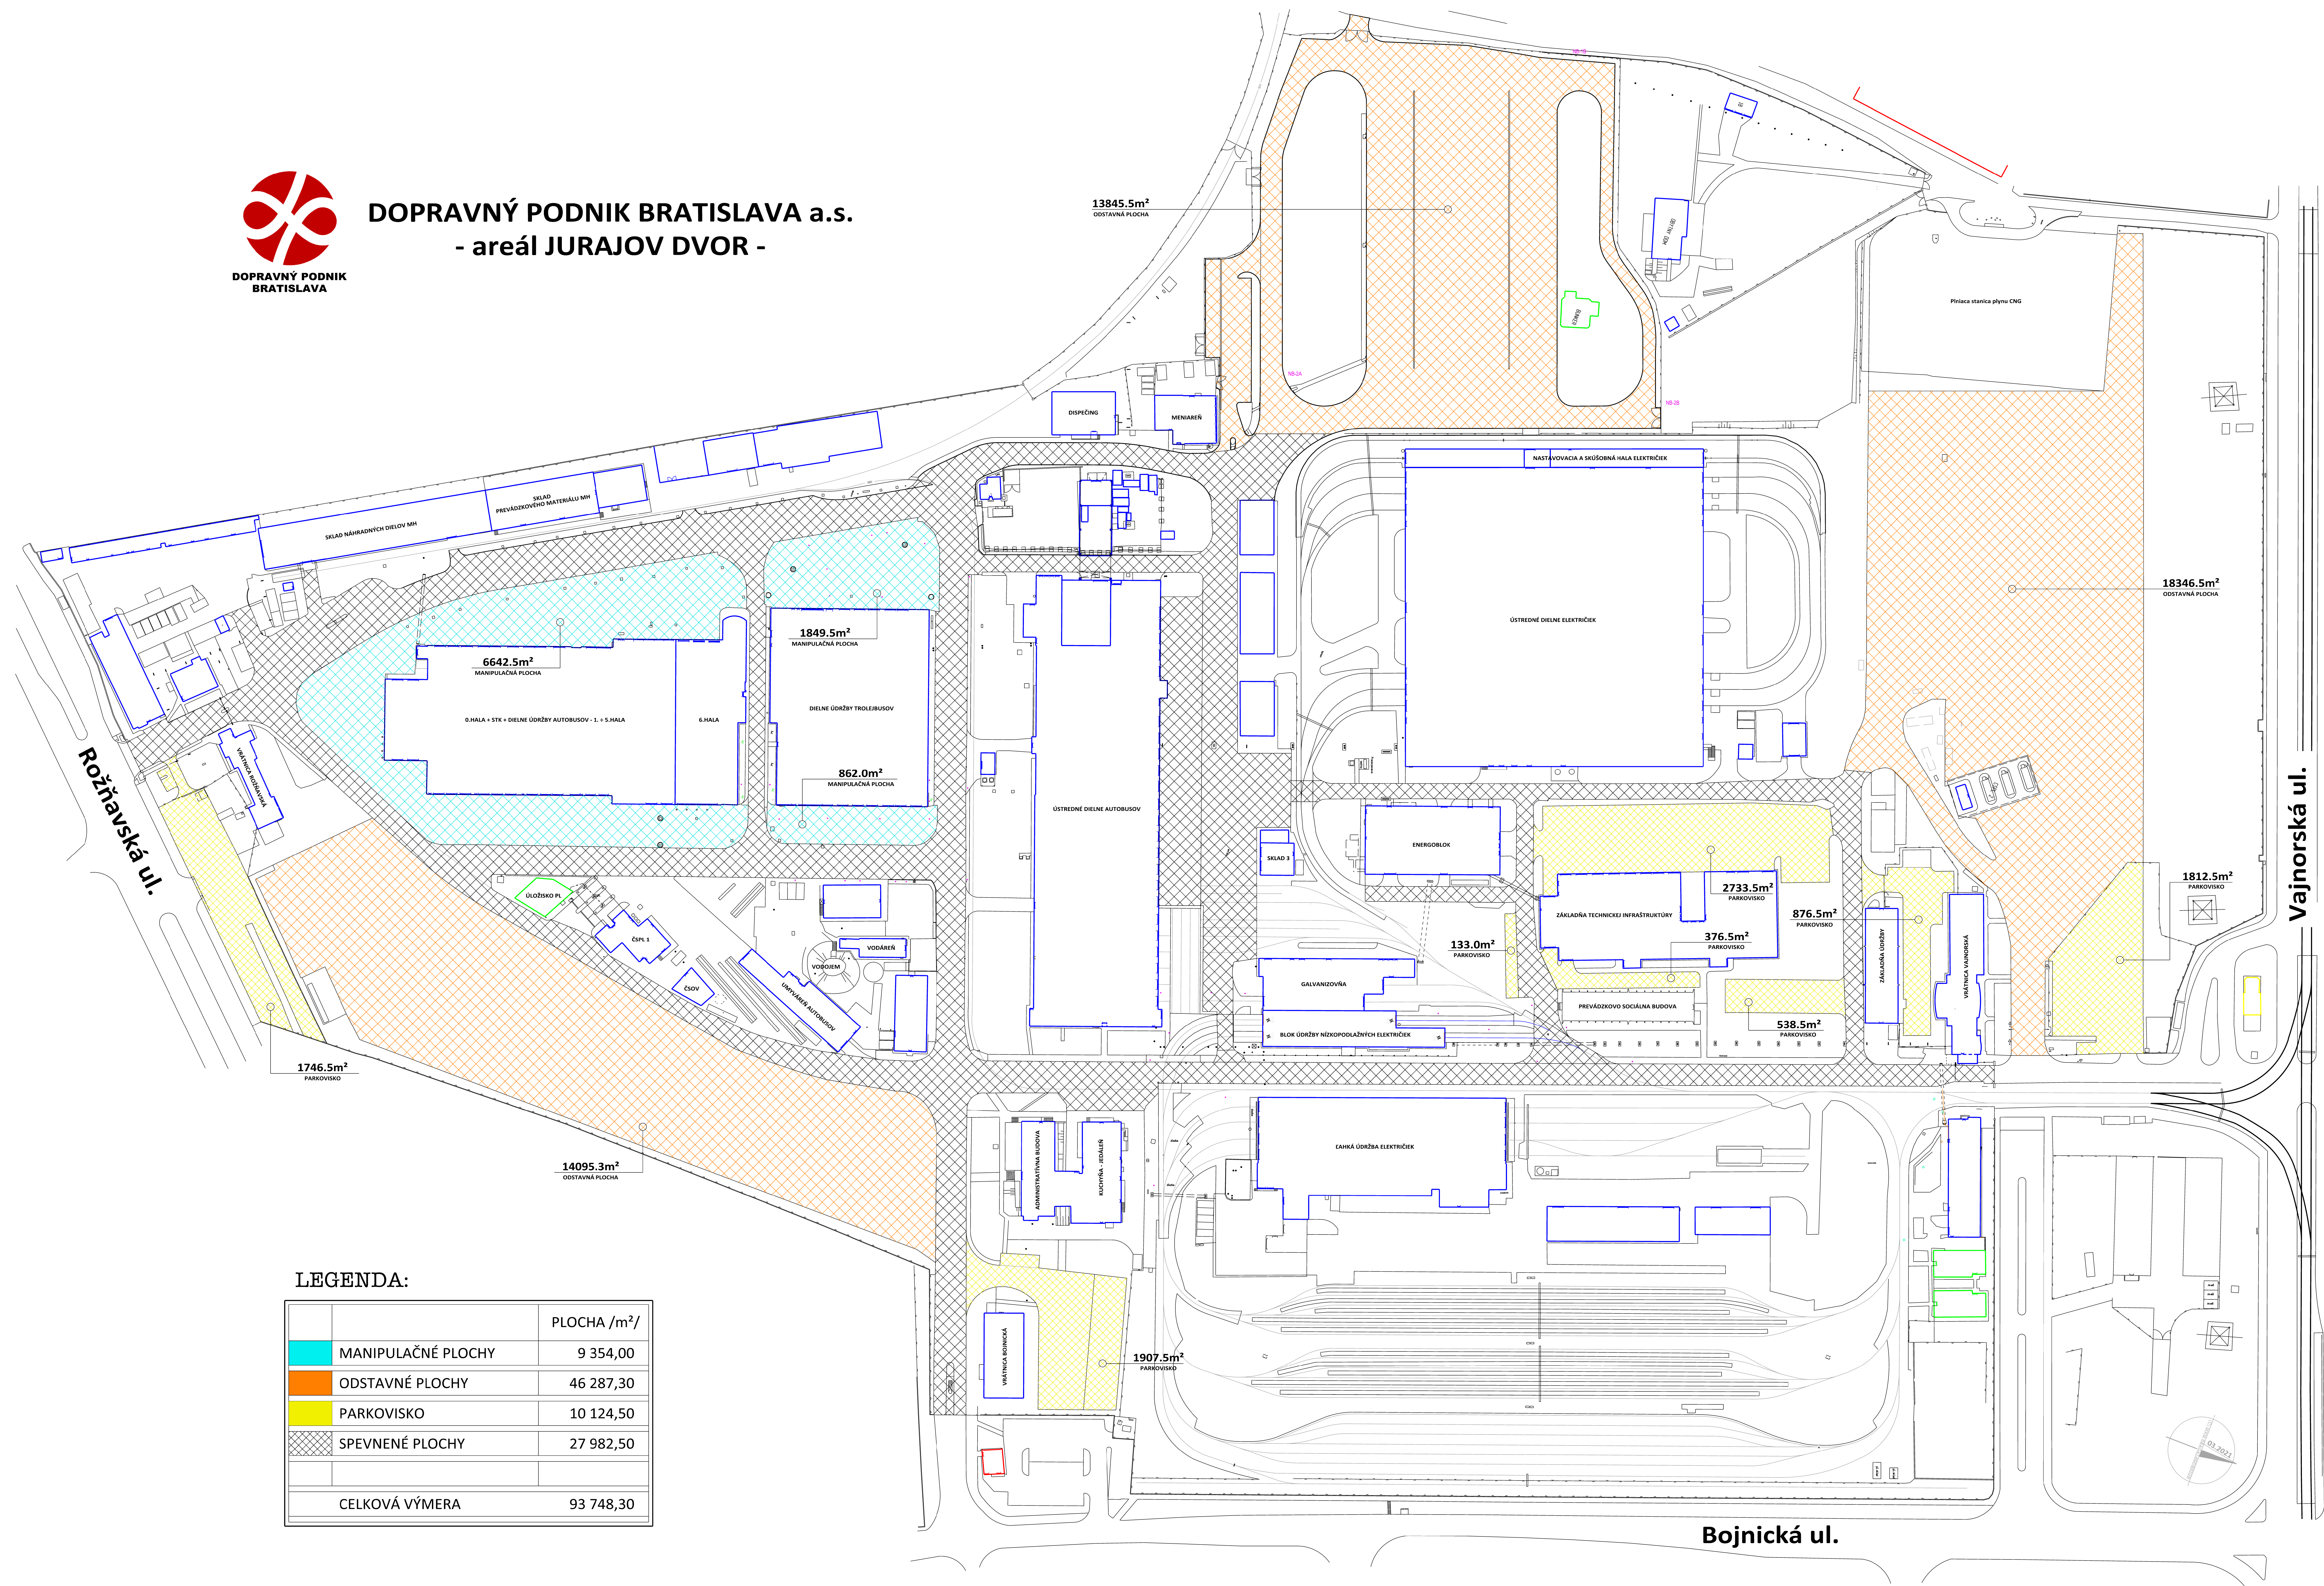

DOPRAVNÝ PODNIK BRATISLAVA a.s.
- areál JURAJOV DVOR -

DOPRAVNÝ PODNIK
BRATISLAVA

LEGENDA:

	PLOCHA /m ² /
 MANIPULAČNÉ PLOCHY	9 354,00
 Odstavné plochy	46 287,30
 Parkovisko	10 124,50
 SPEVNENÉ PLOCHY	27 982,50
CELKOVÁ VÝMERA	93 748,30