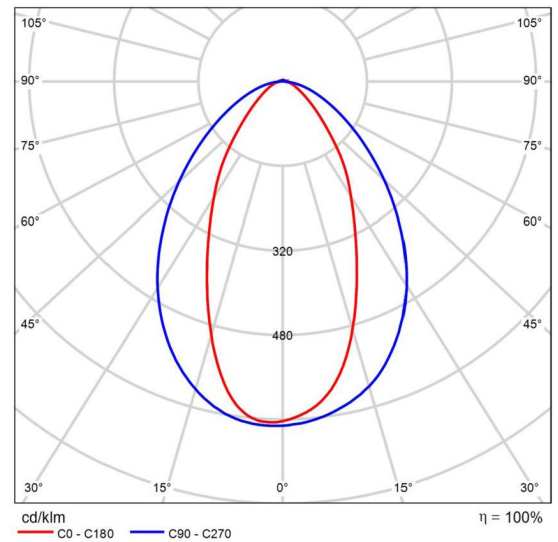

Datový list výrobku

Ještě není členem DIALux - UL-150835-840-N-WH-DA

P	34.6 W
$\Phi_{\text{žárovka}}$	5618 lm
$\Phi_{\text{světlo}}$	5617 lm
η	99.99 %
Světelný výtěžek	162.4 lm/W
CCT	3000 K
CRI	100

Polární LDC