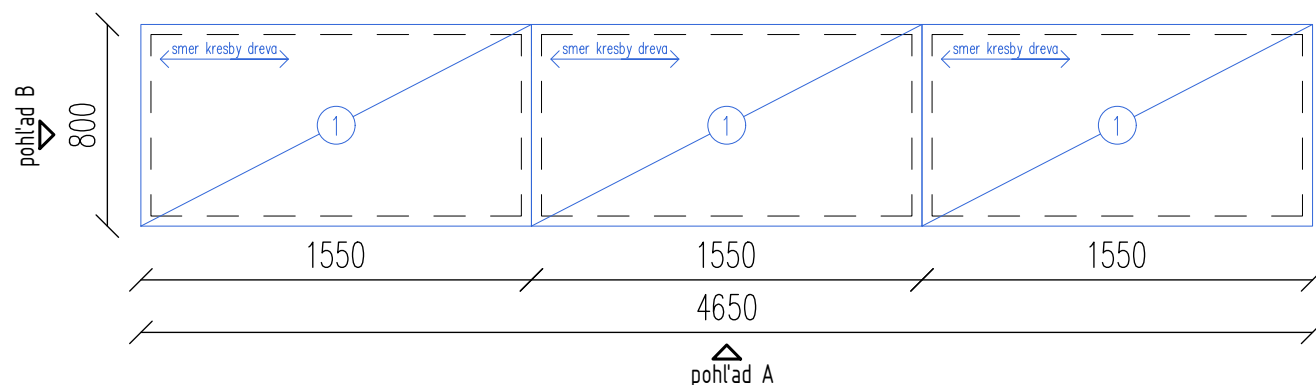

## pohľad B

PRACOVNÁ DOSKA Z DTDL  
DUB VICENZA H3157 ST12, HR. 25MM  
KOTVENÉ ZO SPODU

KOVOVÁ KONŠTRUKCIA JÁKL 40x20MM,  
PRAŠKOVÁ POVRCHOVÁ ÚPRAVA  
MATNÁ ČIERNA

ZOSPODU UZATVORENÝ PROFIL  
+ KLZÁKY

## REZ PROFIL

PROFIL JÁKL 40x20 MM  
KOVOVÁ KONŠTRUKCIA, POVRCHOVÁ ÚPRAVA  
PRAŠKOVÁ MATNÁ ČIERNA

- VŠETKY NAVRHOVANÉ ZMENY A ÚPRAVY JE NUTNÉ PRED REALIZÁCIOU KONZULTOVAŤ S AUTOROM PROJEKTU
- PRED OBJEDNANÍM NÁBYTKOV A ZARIADENÍ JE NUTNÉ OVERIŤ VŠETKY ROZMERY NA STAVBE, VRÁTANE VÝVODOV NA INŠTALÁCIE
- NÁBYTKY - LEPENIE PUR LEPIDLOM ( VODEODOLNÉ SPOJE ) AJ NEPOHLADOVÉ ČASTI
- DETAILNÝ POPIS ZARIADENIA - VIĎ. VÝKAZ VÝMER
- DIELENSKÚ DOKUMENTÁCIU JE ZHOTOVITEĽ POVINNÝ ZASLAŤ NA ODSÚHLASENIE AUTOROM PROJEKTU
- VÝROBCA JE POVINNÝ SI PRISPOBIŤ ROZMERY A KONŠTRUKČNÉ RIEŠENIE NÁBYTKOV PODĽA TECHNICKÝCH PARAMETROV SPOTREBIČOV A ZARIADENÍ

ZVELKOSŤ STOLOV UPRAVIŤ NA CELKOVÚ DĺŽKU OBKLADANEJ STENY P.Č. N11

- ① DOSKA DTDL DUB VICENZA H3157 ST12, HR. 25 MM, 1550x800 MM, KOTVENÁ K OCELOVEJ KONŠTRUKCII ZO SPODU, 3 KRÁT  
ABS HRANY 0,8 - 1 MM  
HRANY OPÁSKOVAŤ - DUB VICENZA