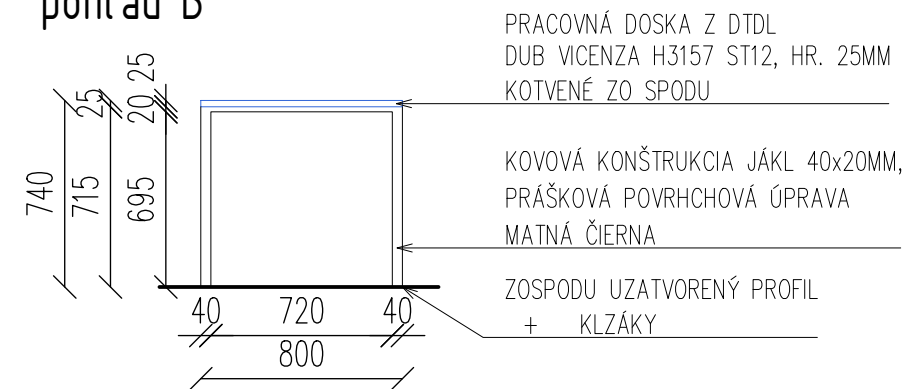

## pohľad B

PRACOVNÁ DOSKA Z DTDL  
DUB VICENZA H3157 ST12, HR. 25MM  
KOTVENÉ ZO SPODU

KOVOVÁ KONŠTRUKCIA JÁKL 40x20MM,  
PRAŠKOVÁ POVRCHOVÁ ÚPRAVA  
MATNÁ ČIERNA

ZOSPODU UZATVORENÝ PROFIL  
+ KLZÁKY

ZVELKOSŤ STOLOV UPRAVIŤ NA CELKOVÚ DĺŽKU OBKLADANEJ STENY P.Č. N11

- ① DOSKA DTDL DUB VICENZA H3157 ST12, HR. 25 MM, 1550x800 MM, KOTVENÁ K OCELOVEJ KONŠTRUKCII ZO SPODU, 3 KRÁT  
ABS HRANY 0,8 - 1 MM  
HRANY OPÁSKOVAŤ - DUB VICENZA