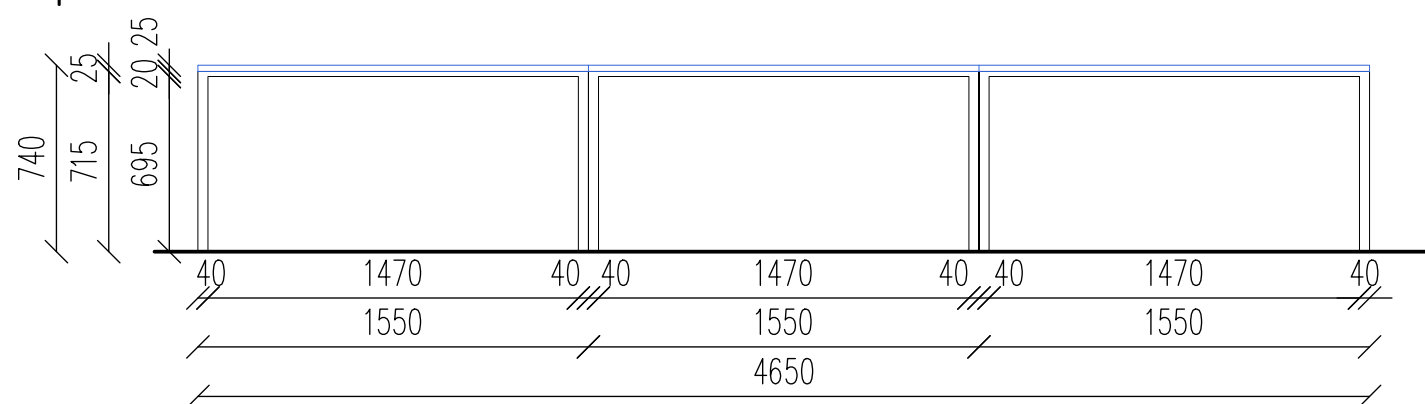

## pohľad B

PRACOVNÁ DOSKA Z DTDL  
DUB VICENZA H3157 ST12, HR. 25MM  
KOTVENÉ ZO SPODU

KOVOVÁ KONŠTRUKCIA JÁKL 40x20MM,  
PRAŠKOVÁ POVRCHOVÁ ÚPRAVA  
MATNÁ ČIERNA

ZOSPODU UZATVORENÝ PROFIL  
+ KLZÁKY

## REZ PROFIL

PROFIL JÁKL 40x20 MM  
KOVOVÁ KONŠTRUKCIA, POVRCHOVÁ ÚPRAVA  
PRAŠKOVÁ MATNÁ ČIERNA

- VŠETKY NAVRHOVANÉ ZMENY A ÚPRAVY JE NUTNÉ PRED REALIZÁCIOU KONZULTOVAŤ S AUTOROM PROJEKTU
- PRED OBJEDNANÍM NÁBYTKOV A ZARIADENÍ JE NUTNÉ OVERIŤ VŠETKY ROZMERY NA STAVBE, VRÁTANE VÝVODOV NA INŠTALÁCIE
- NÁBYTKY - LEPENIE PUR LEPIDLOM ( VODEODOLNÉ SPOJE ) AJ NEPOHLADOVÉ ČASTI
- DETAILNÝ POPIS ZARIADENIA - VIĎ. VÝKAZ VÝMER
- DIELENSKÚ DOKUMENTÁCIU JE ZHOTOVITEĽ POVINNÝ ZASLAŤ NA ODSÚHLASENIE AUTOROM PROJEKTU
- VÝROBCA JE POVINNÝ SI PRISPOBIŤ ROZMERY A KONŠTRUKČNÉ RIEŠENIE NÁBYTKOV PODĽA TECHNICKÝCH PARAMETROV SPOTREBIČOV A ZARIADENÍ

ZVELKOSŤ STOLOV UPRAVIŤ NA CELKOVÚ DĺŽKU OBKLADANEJ STENY P.Č. N11

- ① DOSKA DTDL DUB VICENZA H3157 ST12, HR. 25 MM, 1550x800 MM, KOTVENÁ K OCELOVEJ KONŠTRUKCII ZO SPODU, 3 KRÁT  
ABS HRANY 0,8 - 1 MM  
HRANY OPÁSKOVAŤ - DUB VICENZA