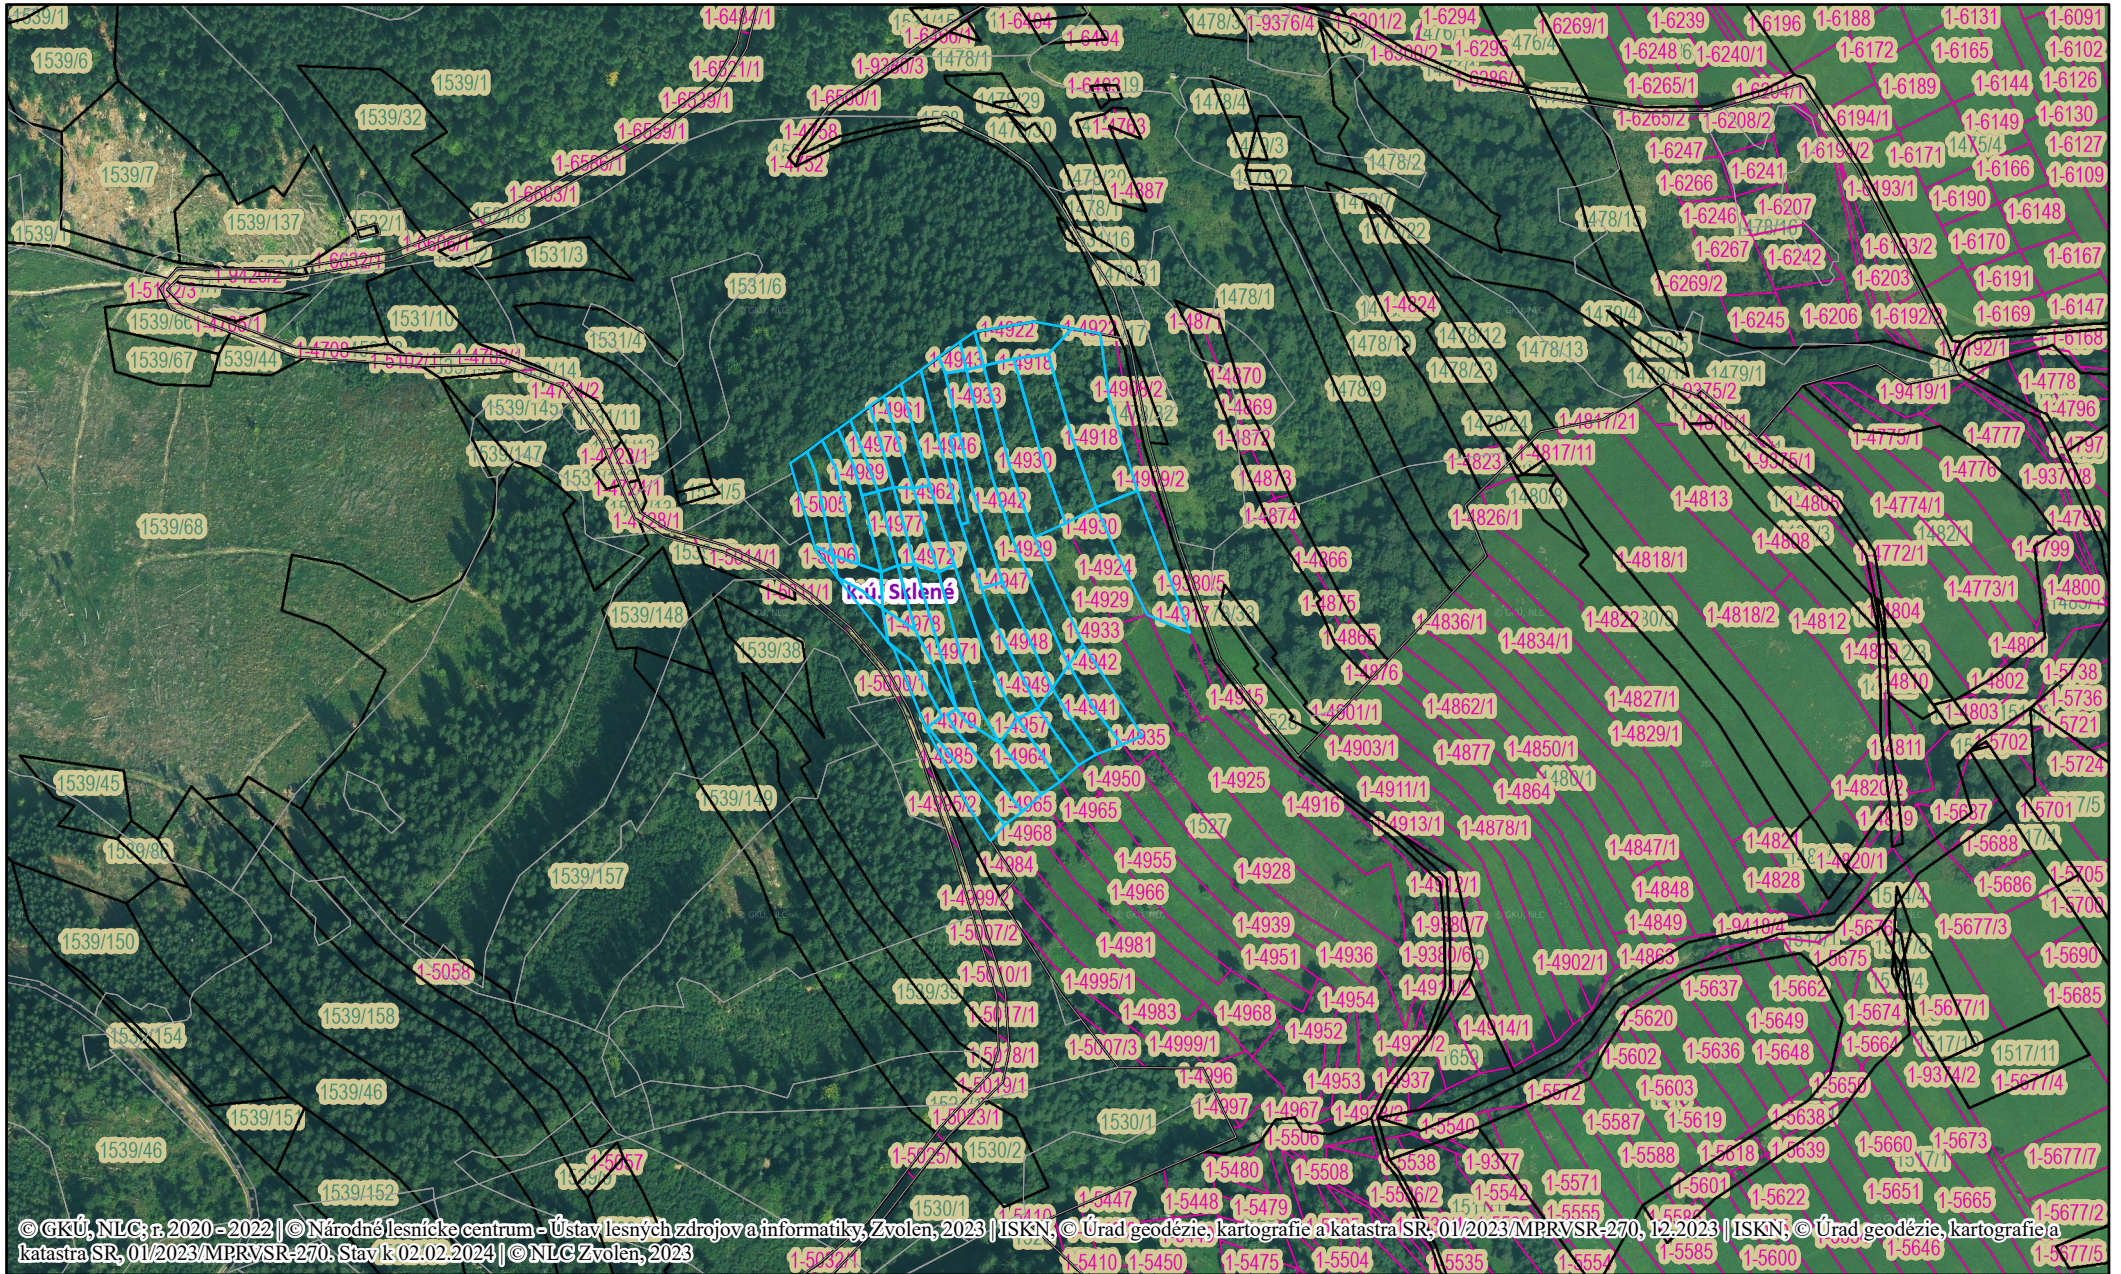

# Biele plochy - Blok 1

© GKÚ, NLC; r. 2020 – 2022 | © Národné lesnícke centrum – Ústav lesných zdrojov a informatiky, Zvolen; 2023 | ISKN, © Úrad geodézie, kartografie a katastra SR, 01/2023/MPRVSR-270, 12.2023 | ISKN, © Úrad geodézie, kartografie a katastra SR, 01/2023/MPRVSR-270. Stav k.02.02.2024 | © NLC Zvolen, 2023

1:5 000

Vytvorené dňa: 07.03. 2024  
Výstup z aplikácie: WebGIS