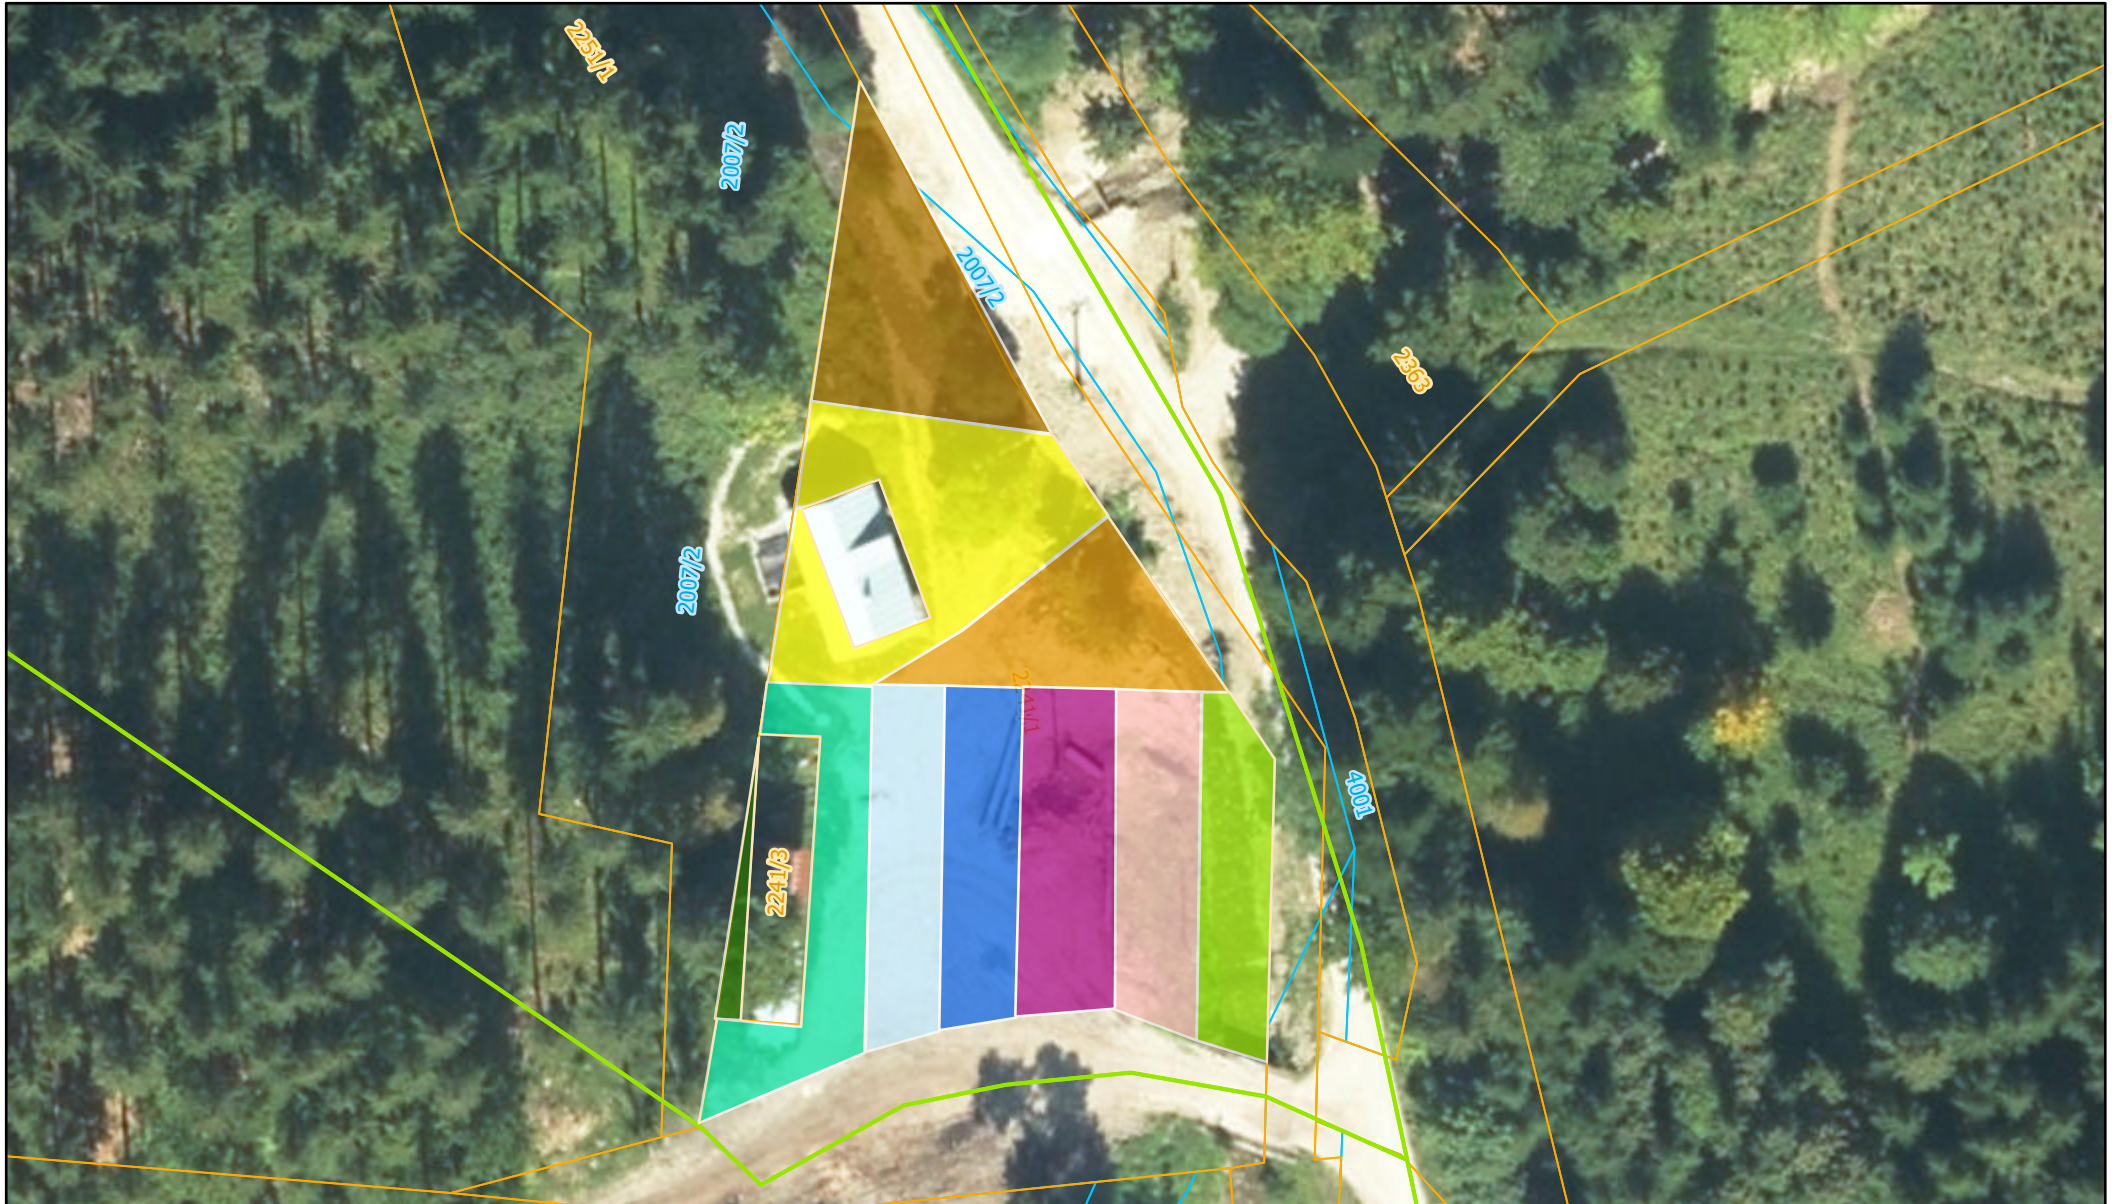

# EFW Time Web Editor

21. 5. 2024 9:36:30

Plocha		Oranžová		Tyrkysová		Tmavofialová	
	Hnedá		Svetlozelená		Svetlomodrá		Svetločervená
	Žltá		Tmavozelená		Tmavomodrá		