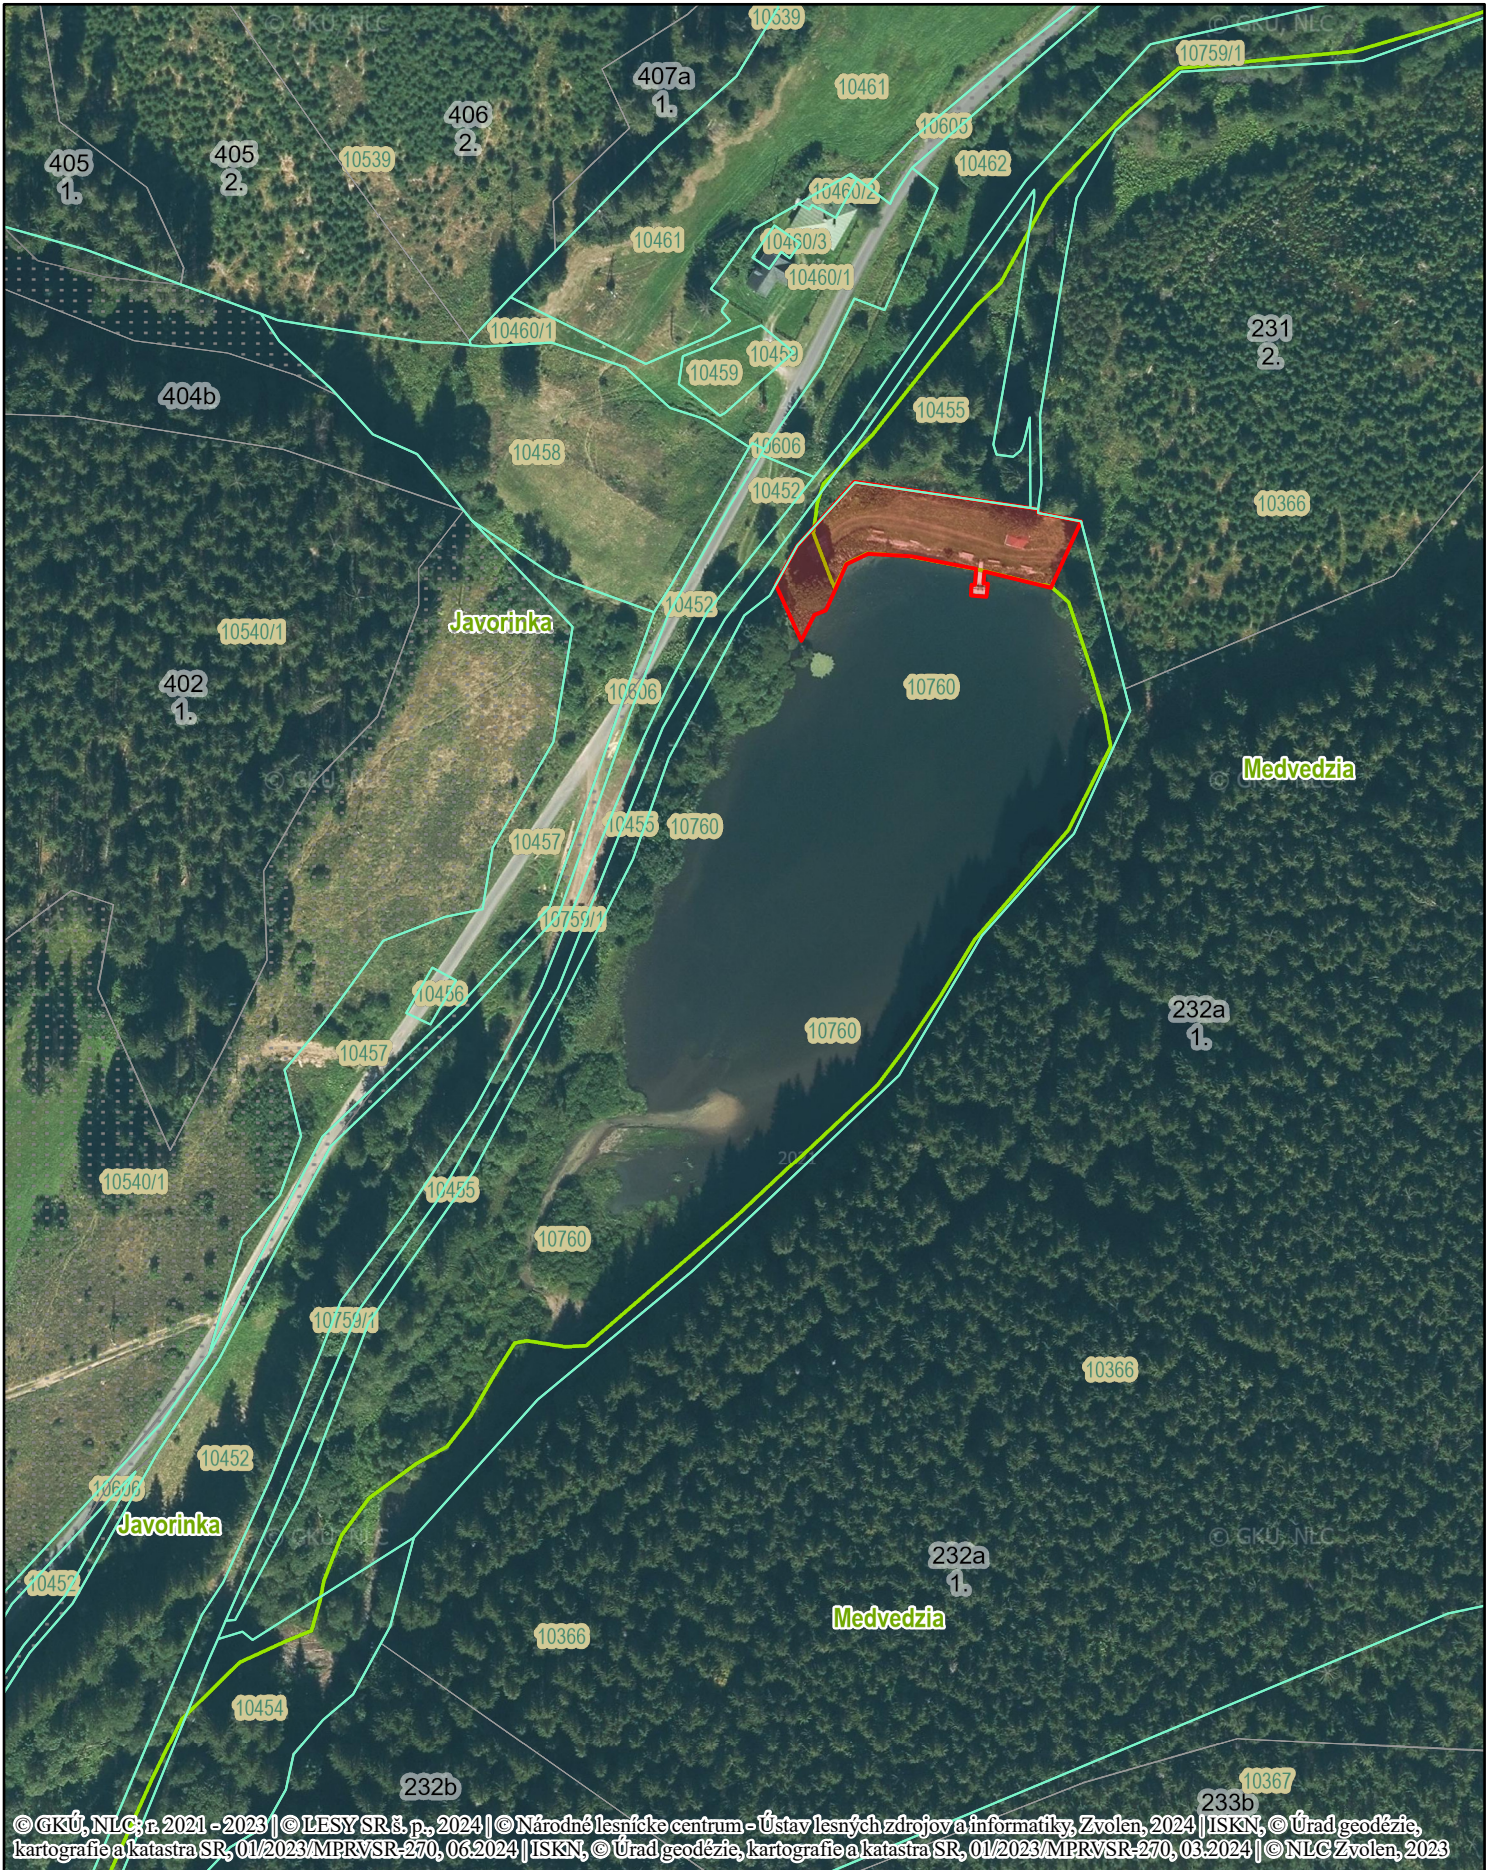

VN Lacková

Vytvorené dňa: 07.08. 2024
Výstup z aplikácie: WebGIS

1:2 000