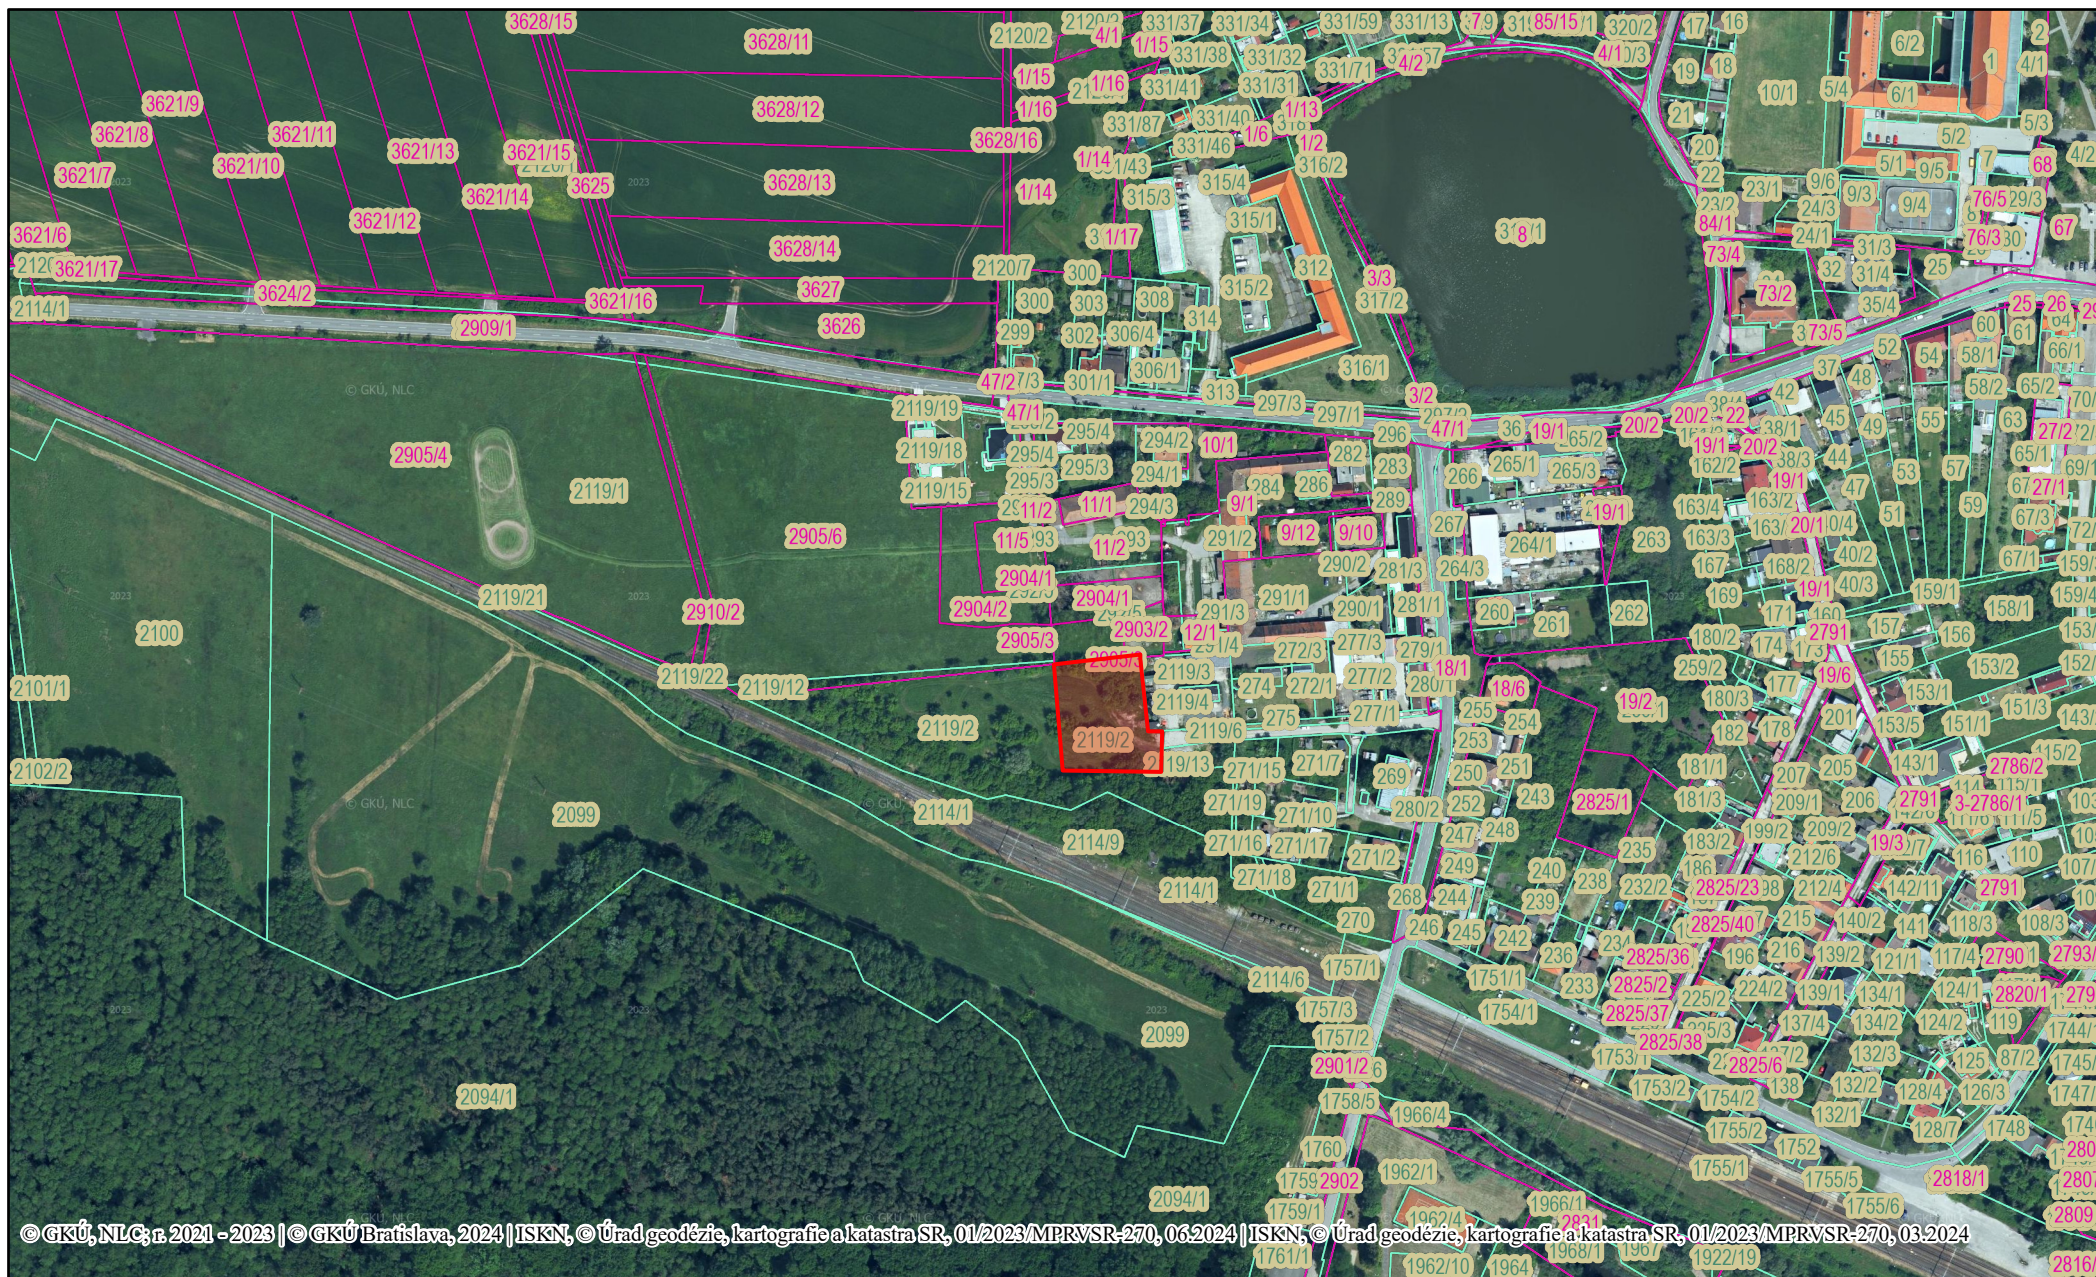

# rozdelenie parcely CKN 2119/2, k.ú. Šaštín

© GKÚ, NLC; r. 2021 - 2023 | © GKÚ Bratislava, 2024 | ISKN, © Úrad geodézie, kartografie a katastra SR, 01/2023/MPRVS-270, 06.2024 | ISKN, © Úrad geodézie, kartografie a katastra SR, 01/2023/MPRVS-270, 03.2024

1:3 655