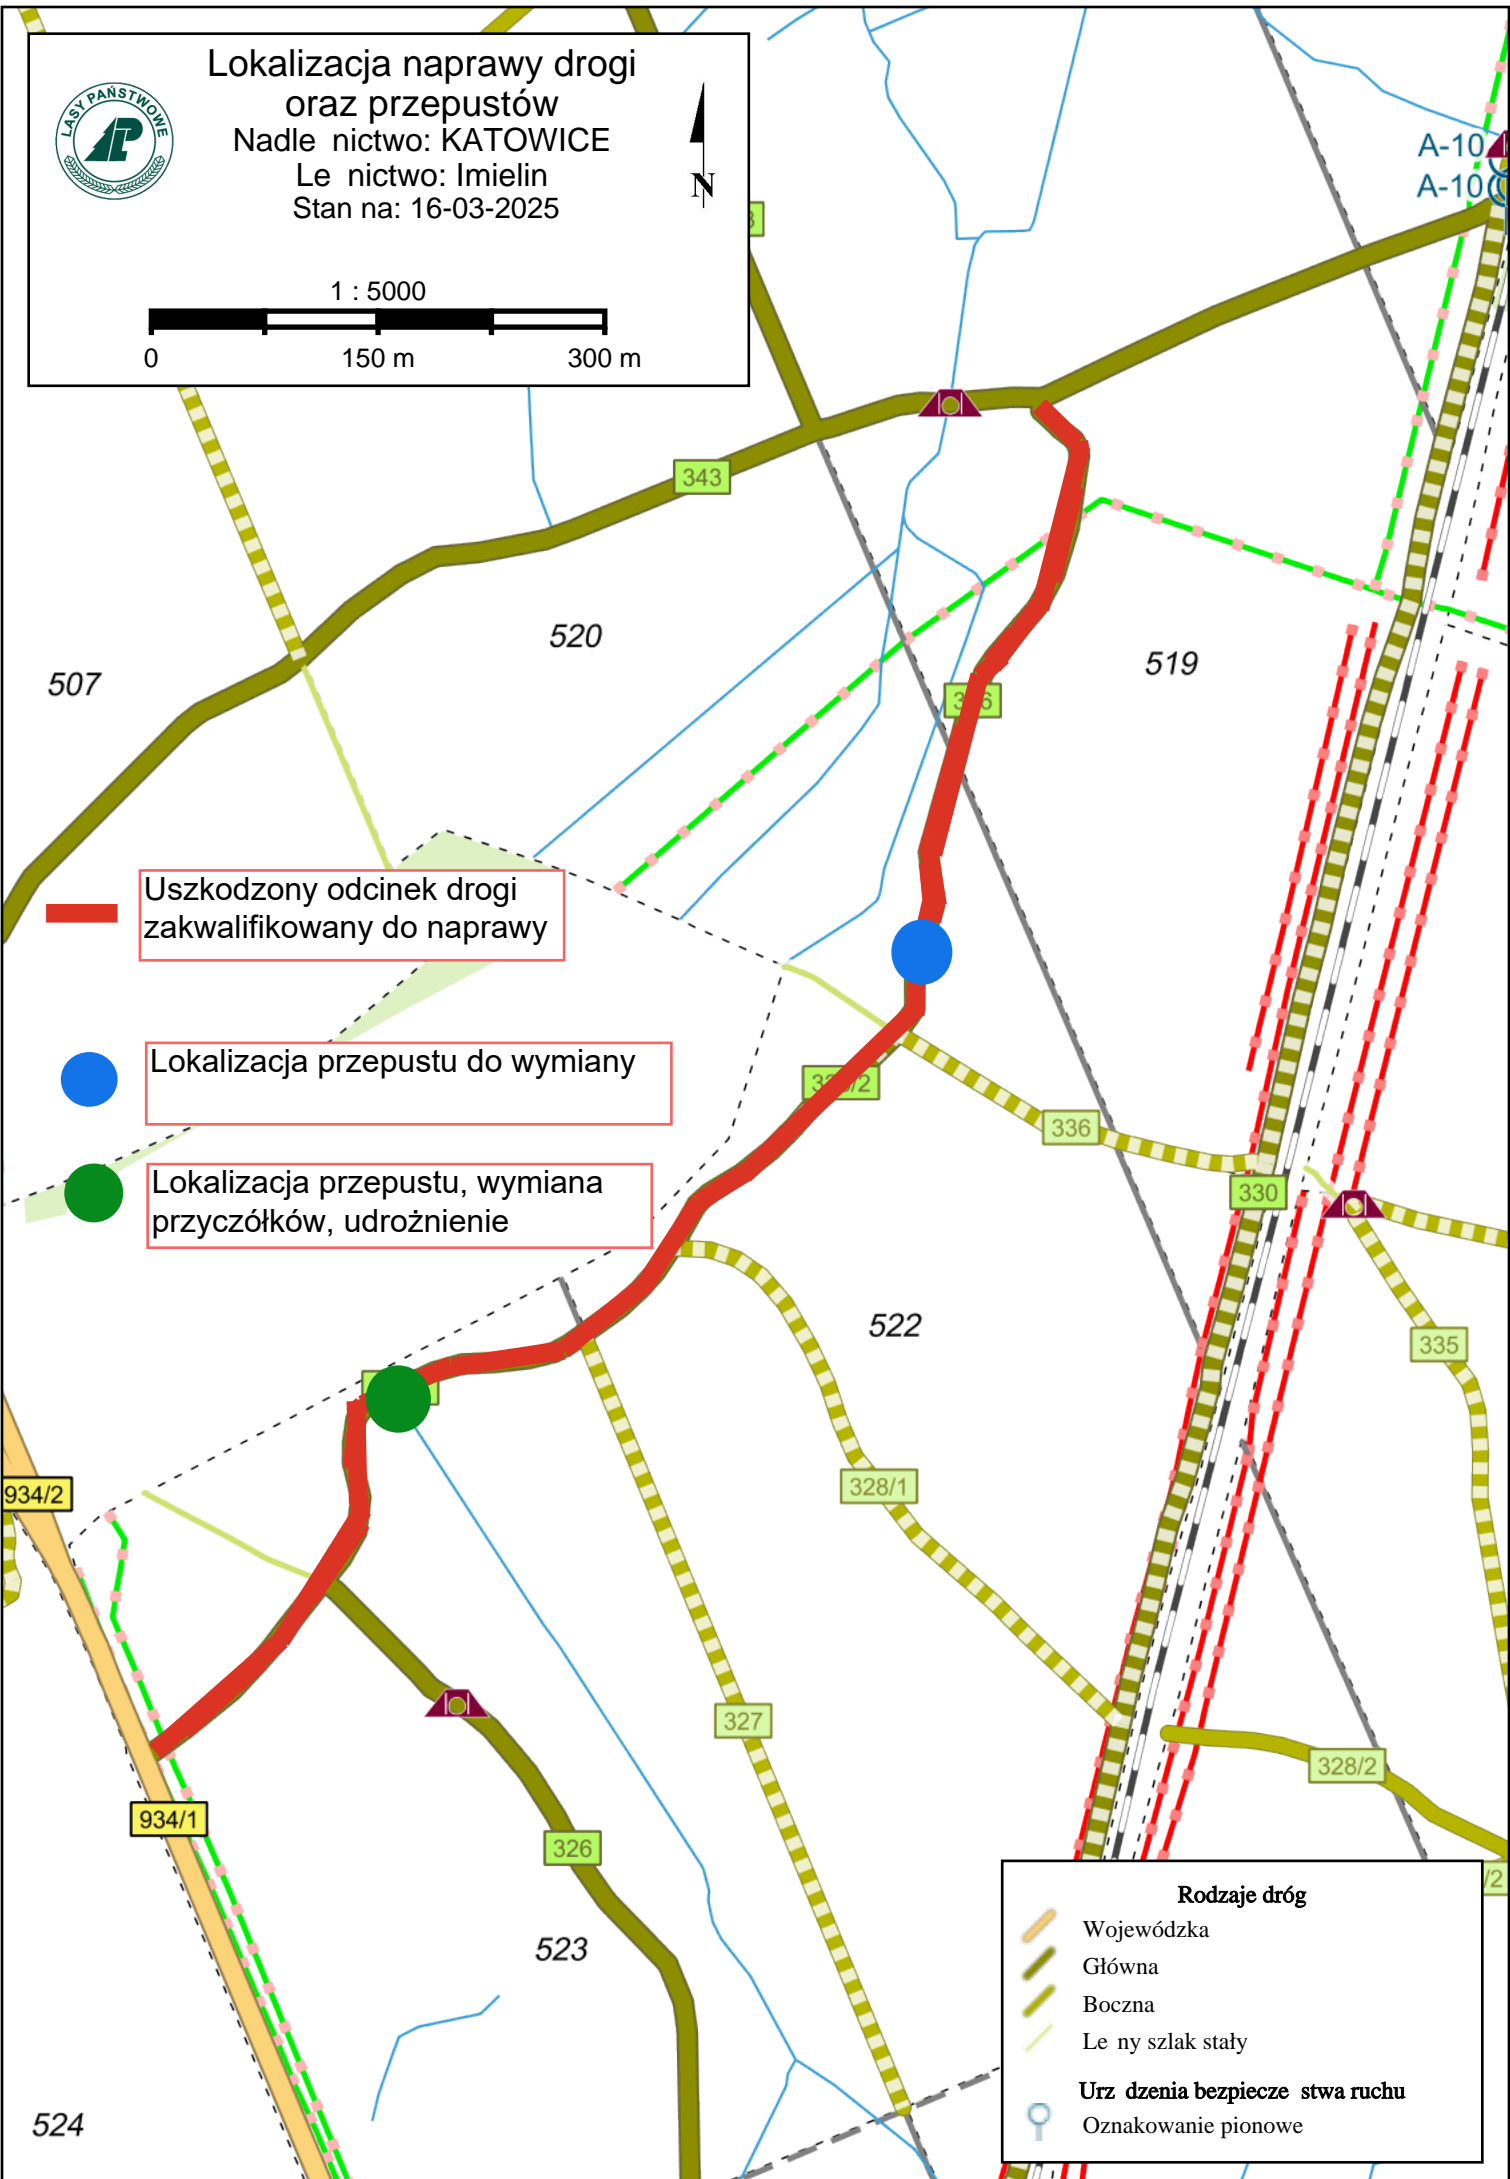

Lokalizacja naprawy drogi
oraz przepustów
Nadleśnictwo: KATOWICE
Leśnictwo: Imielin
Stan na: 16-03-2025

Uszkodzony odcinek drogi
zakwalifikowany do naprawy

Lokalizacja przepustu do wymiany

Lokalizacja przepustu, wymiana
przyczółków, udroźnienie

Rodzaje dróg

- Wojewódzka
- Główna
- Boczna
- Leśny szlak stały

Urządzenia bezpieczeństwa ruchu

- Oznakowanie pionowe