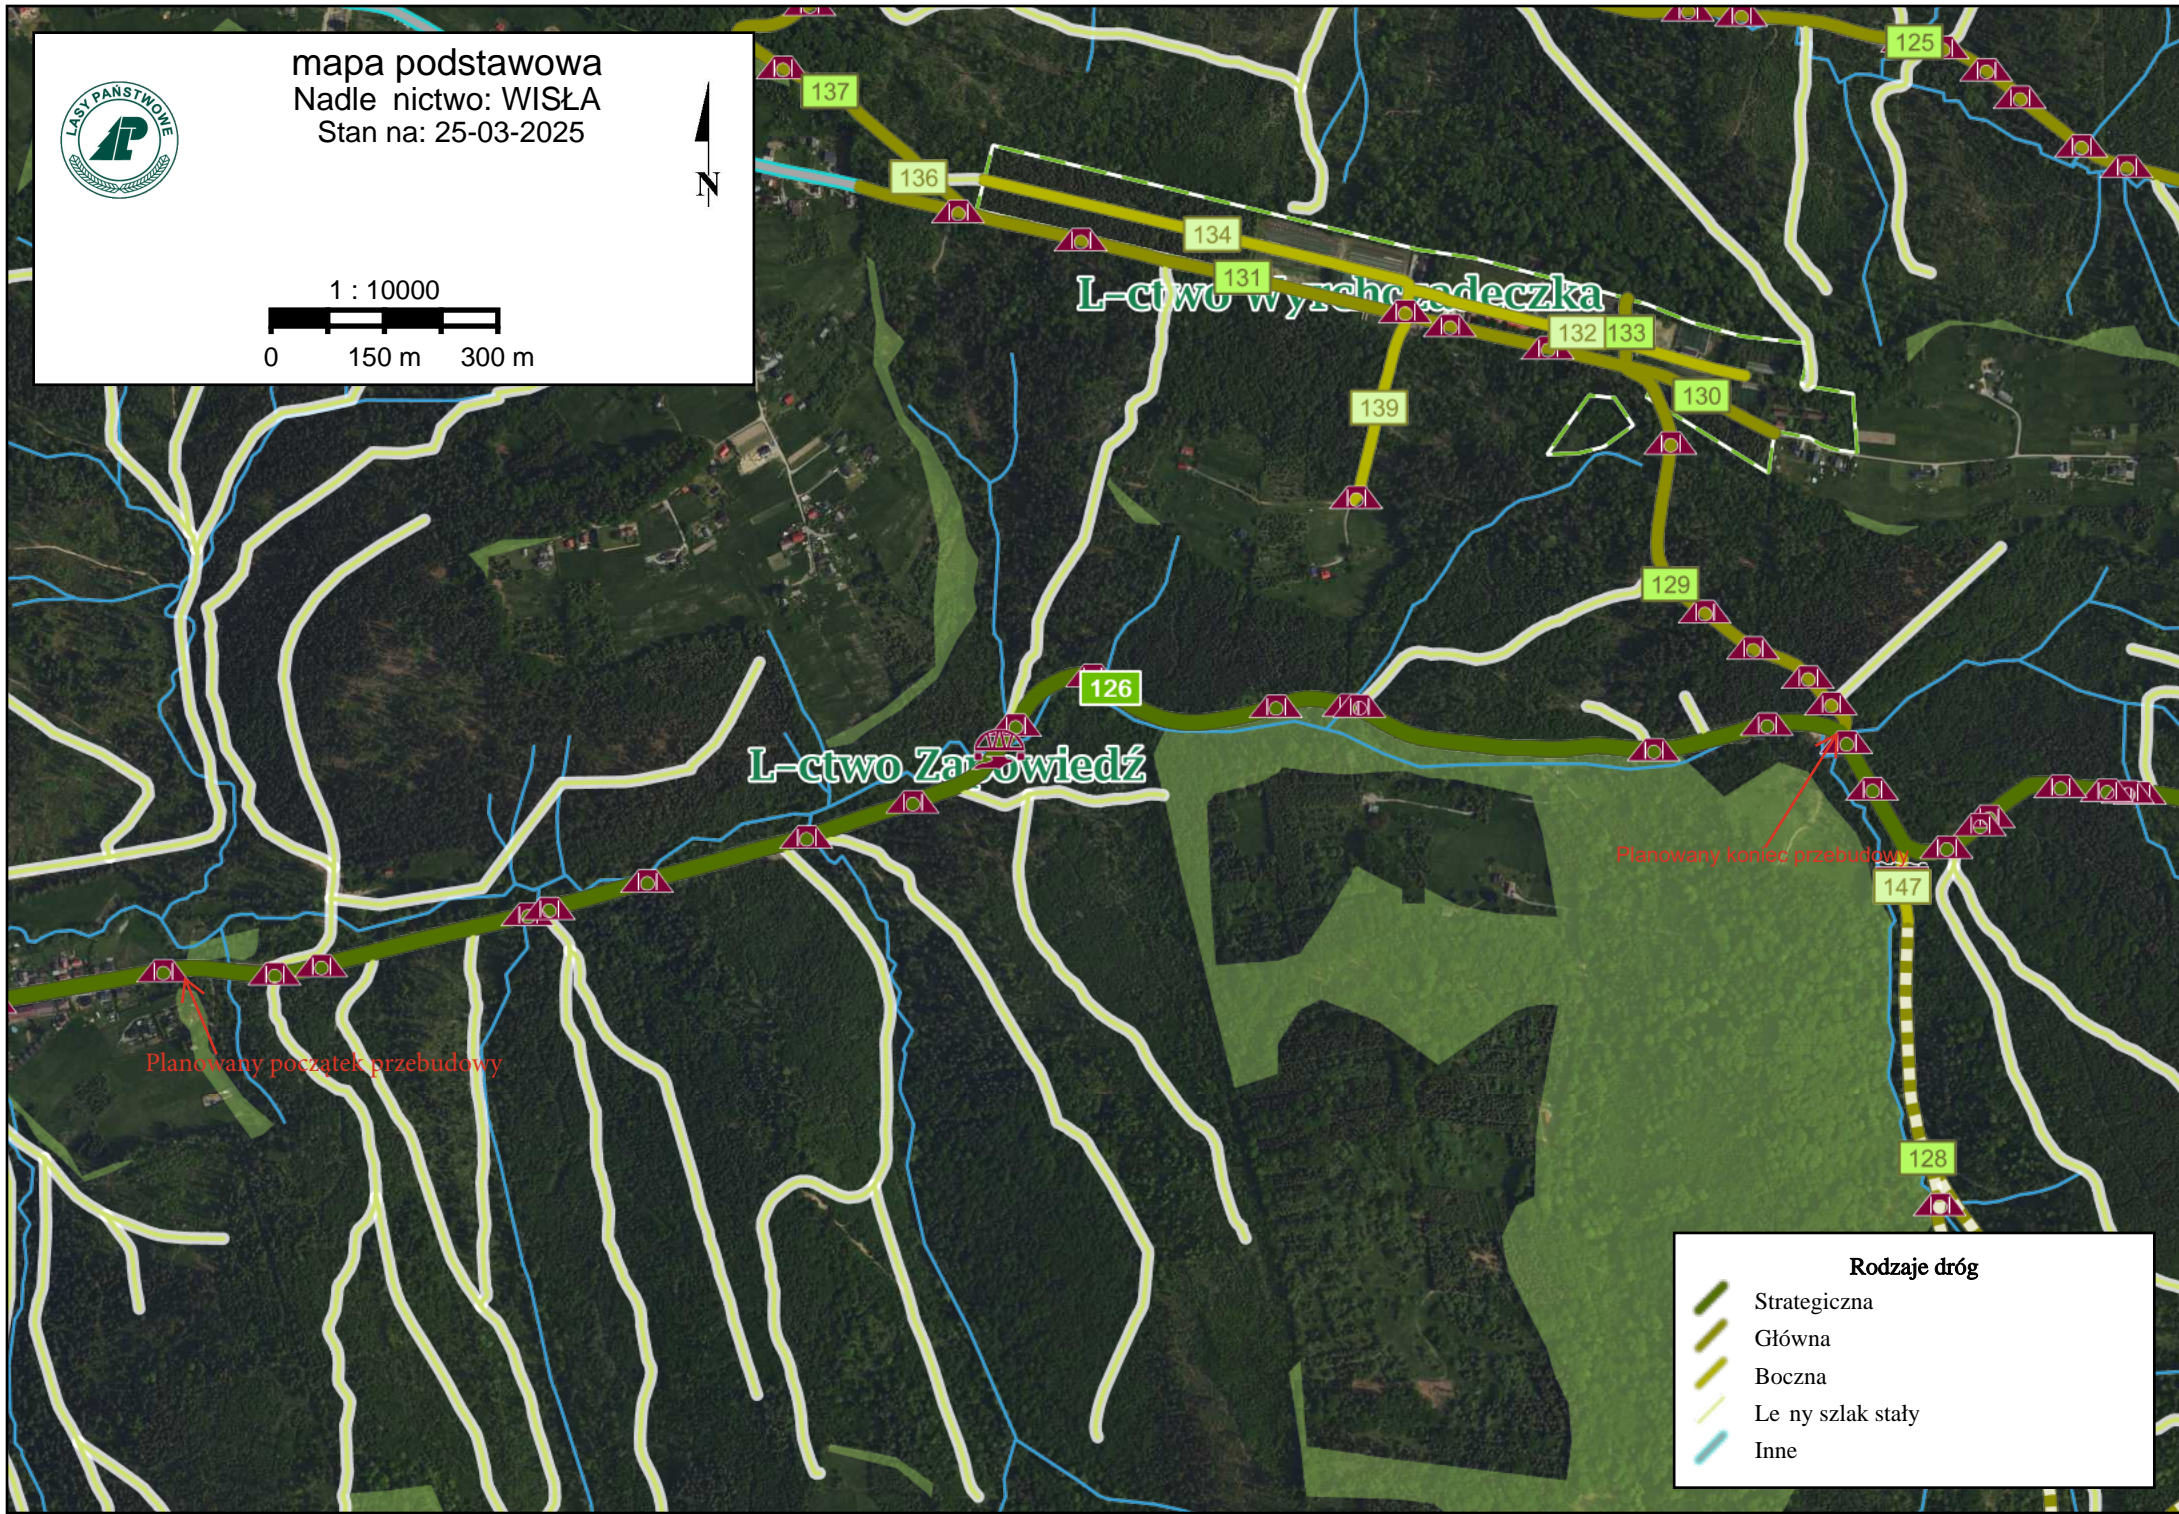

mapa podstawowa  
Nadleśnictwo: WISŁA  
Stan na: 25-03-2025

1 : 10000  
0 150 m 300 m

**Rodzaje dróg**

- Strategiczna
- Główna
- Boczna
- Leśny szlak stały
- Inne