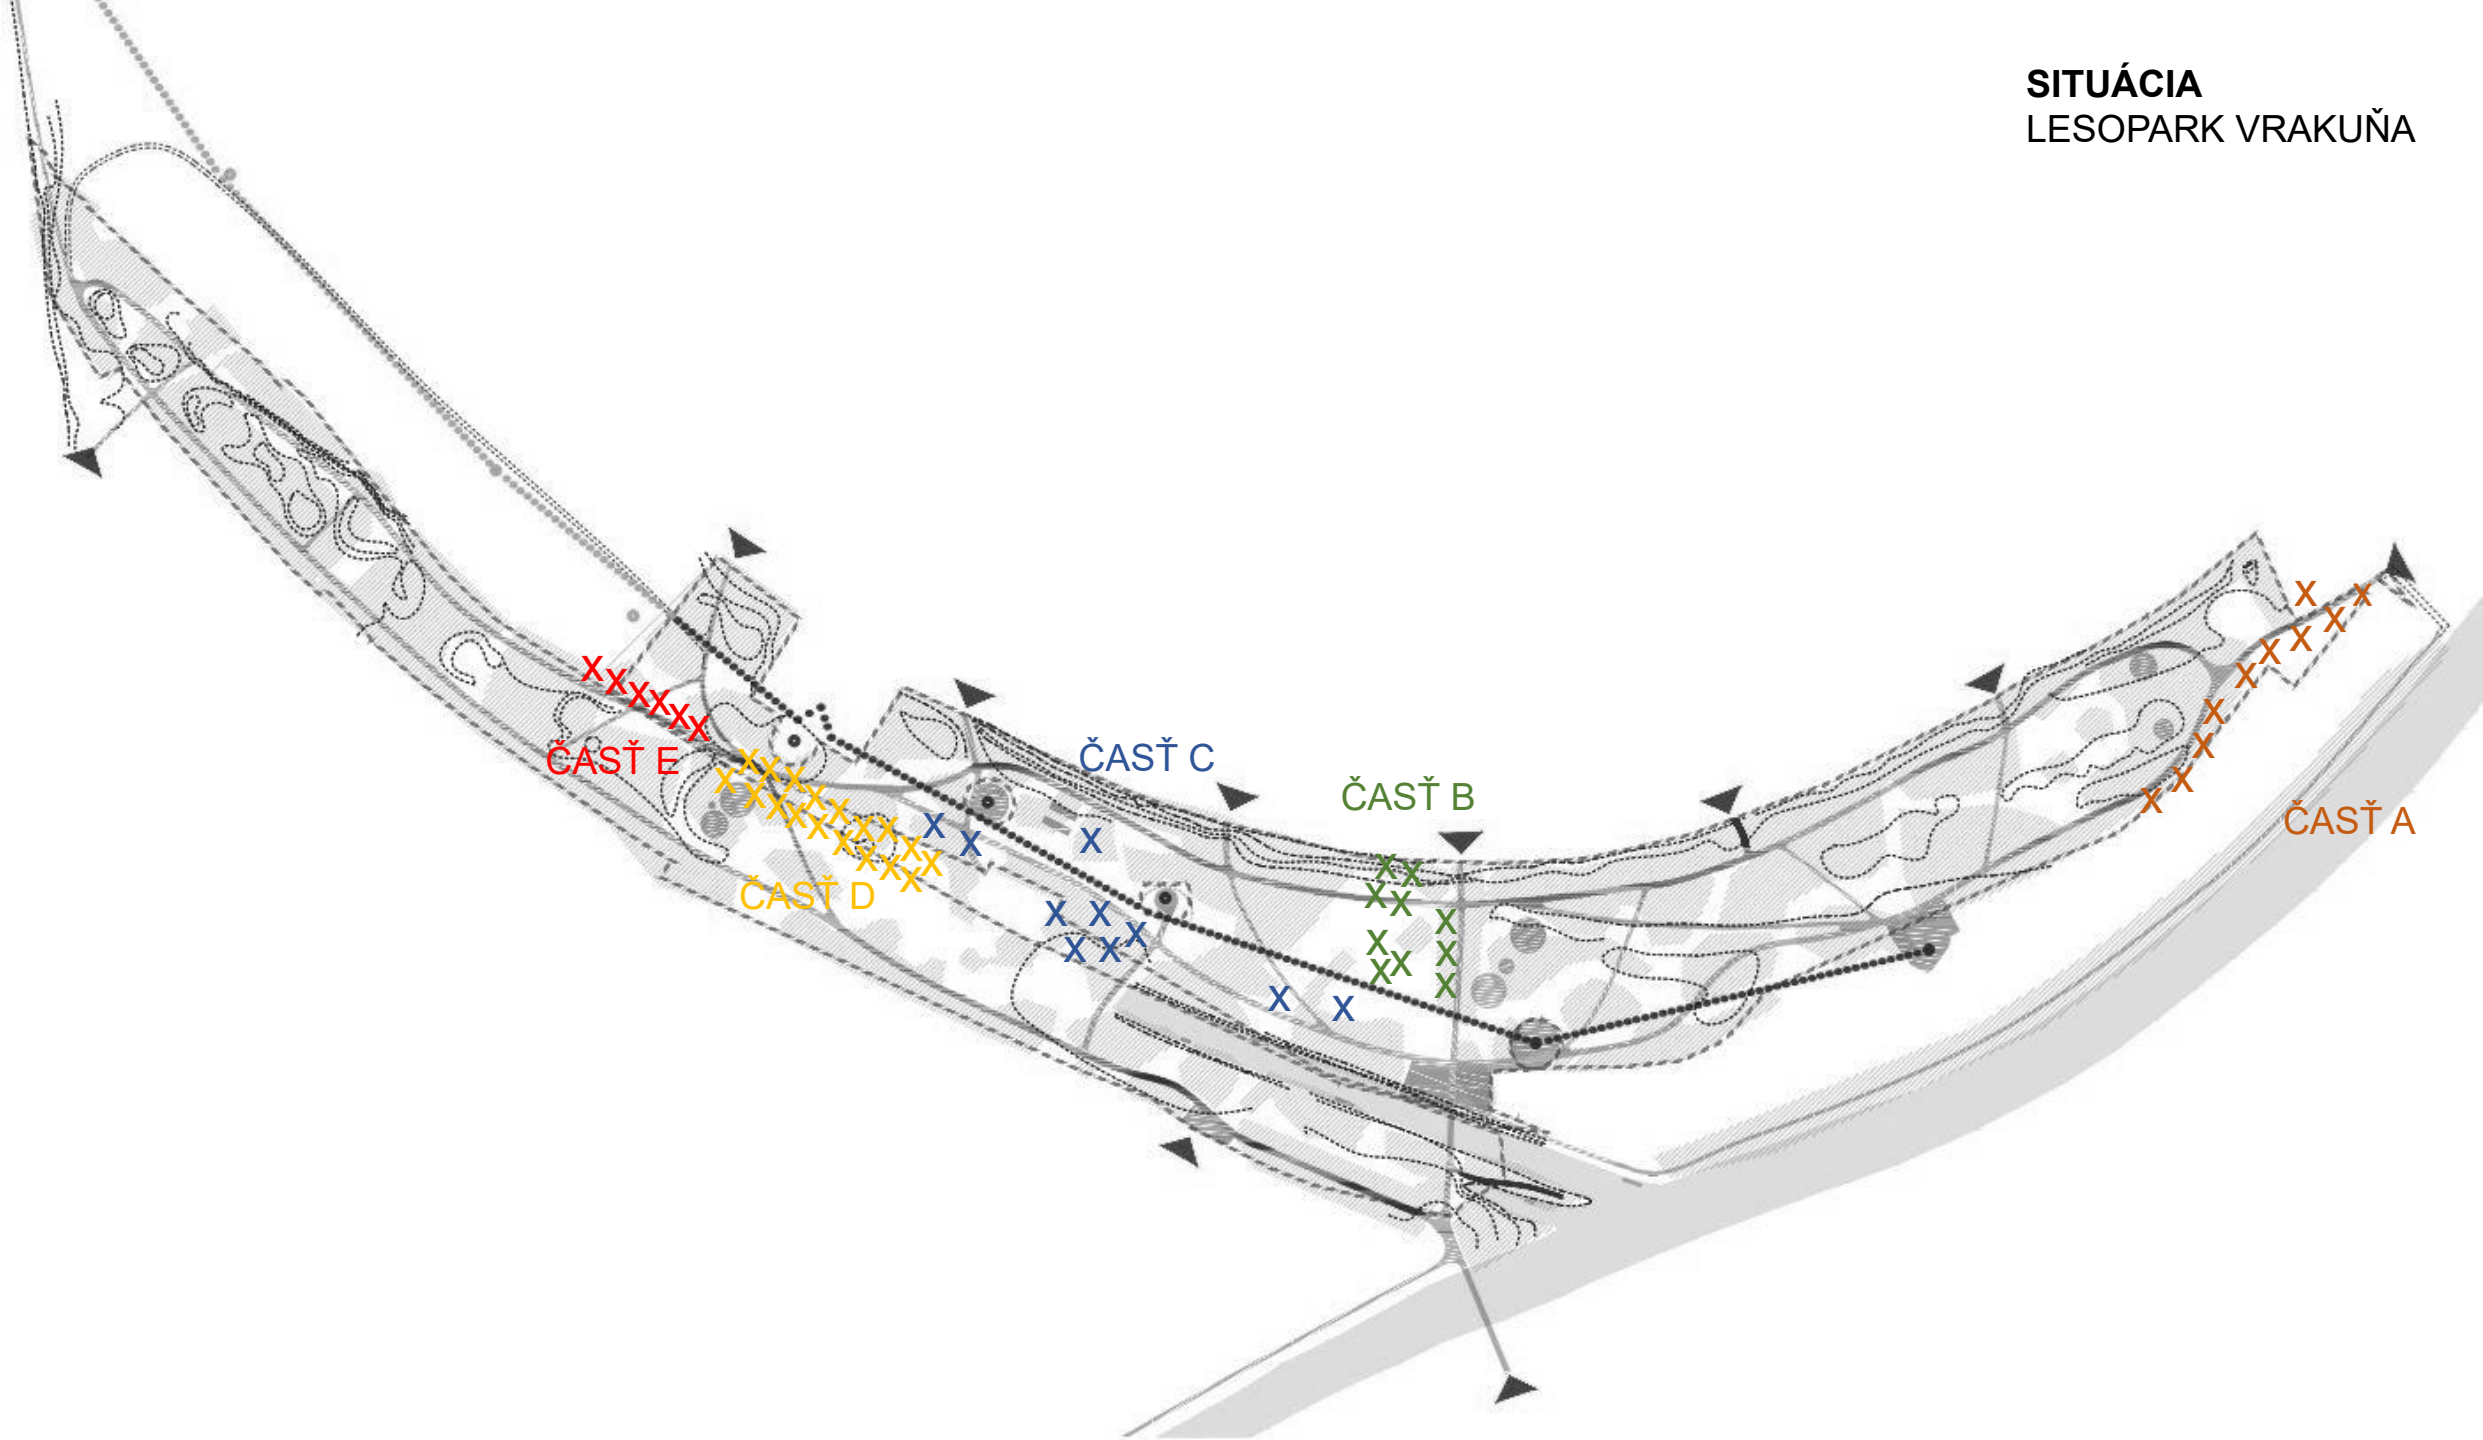

NÁHRADNÁ VÝSADBA ZA VYRÚBANÉ DREVINY NA CINTORÍNE VRAKUŇA

LESOPARK VRAKUŇA
PARC. Č. 1235/10 k. ú. VRAKUŇA

REALIZÁCIA:

MARIANUM – Pohrebníctvo mesta Bratislavy

Šafárikovo námestie 3

811 02 Bratislava

SITUÁCIA
LESOPARK VRAKUŇA

ČASŤ A

- 10x Acer platanoides 'Olmsted', obvod kmeňa 17 – 20 cm

ČASŤ B

- 10x *Ulmus x hollandica* 'Wredei', obvod kmeňa 17 – 20 cm

ČASŤ C

- 10x *Populus alba* s obvodom kmeňa min. 17 – 20 cm

ČASŤ D

- 18x *Ulmus x hollandica* 'Wredei', obvod kmeňa 17 – 20 cm

ČASŤ E

- 6x *Ulmus x hollandica* 'Wredei', obvod kmeňa 17 – 20 cm
- MOMENTÁLNE V ŠTÁDIU VÝSADBY