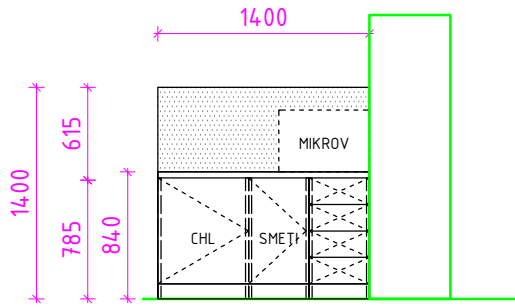

2.PODKROVIE

Pohl'ad A

Pohl'ad B

deliaca stena - dierovaná preglejka (20mm)
podľa skutočného zamerania sa zupresní tvar/výška

Pred stenou nízka knižnica z preglejky.
Preglejka breza, olejovaná, resp. ošetrená
bezfarebným náterom.

Pohl'ad B

Pohl'ad A

Detail E

Kuchynský kút na mieru v šikmine - nízka.

Preglejka breza, olejovaná, resp. ošetrená bezfarebným náterom -
vonkajší korpus. Vnútorne korpusy biela laminovaná MDF,
drevotrieska.