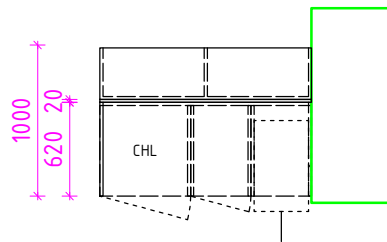

2.PODKROVIE

Pohl'ad A

Pohl'ad B

deliaca stena - dierovaná preglejka (20mm)
podľa skutočného zamerania sa zupresní tvar/výška

Pred stenou nízka knižnica z preglejky.
Preglejka breza, olejovaná, resp. ošetrená
bezfarebným náterom.

Pohl'ad B

Pohl'ad A

Detail E

Kuchynský kút na mieru v šikmine - nízka.

Preglejka breza, olejovaná, resp. ošetrená bezfarebným náterom -
vonkajší korpus. Vnútorne korpusy biela laminovaná MDF,
drevotrieska.