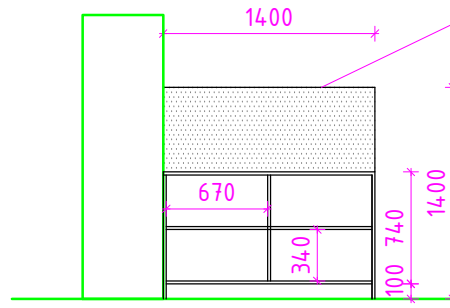

2.PODKROVIE

Pohl'ad A

Pohl'ad B

deliaca stena - dierovaná preglejka (20mm)
podľa skutočného zamerania sa zupresní tvar/výška

Pred stenou nízka knižnica z preglejky.
Preglejka breza, olejovaná, resp. ošetrená
bezfarebným náterom.

Pohl'ad B

Pohl'ad A

Detail E

Kuchynský kút na mieru v šikmine - nízka.

Preglejka breza, olejovaná, resp. ošetrená bezfarebným náterom -
vonkajší korpus. Vnútorne korpusy biela laminovaná MDF,
drevotrieska.