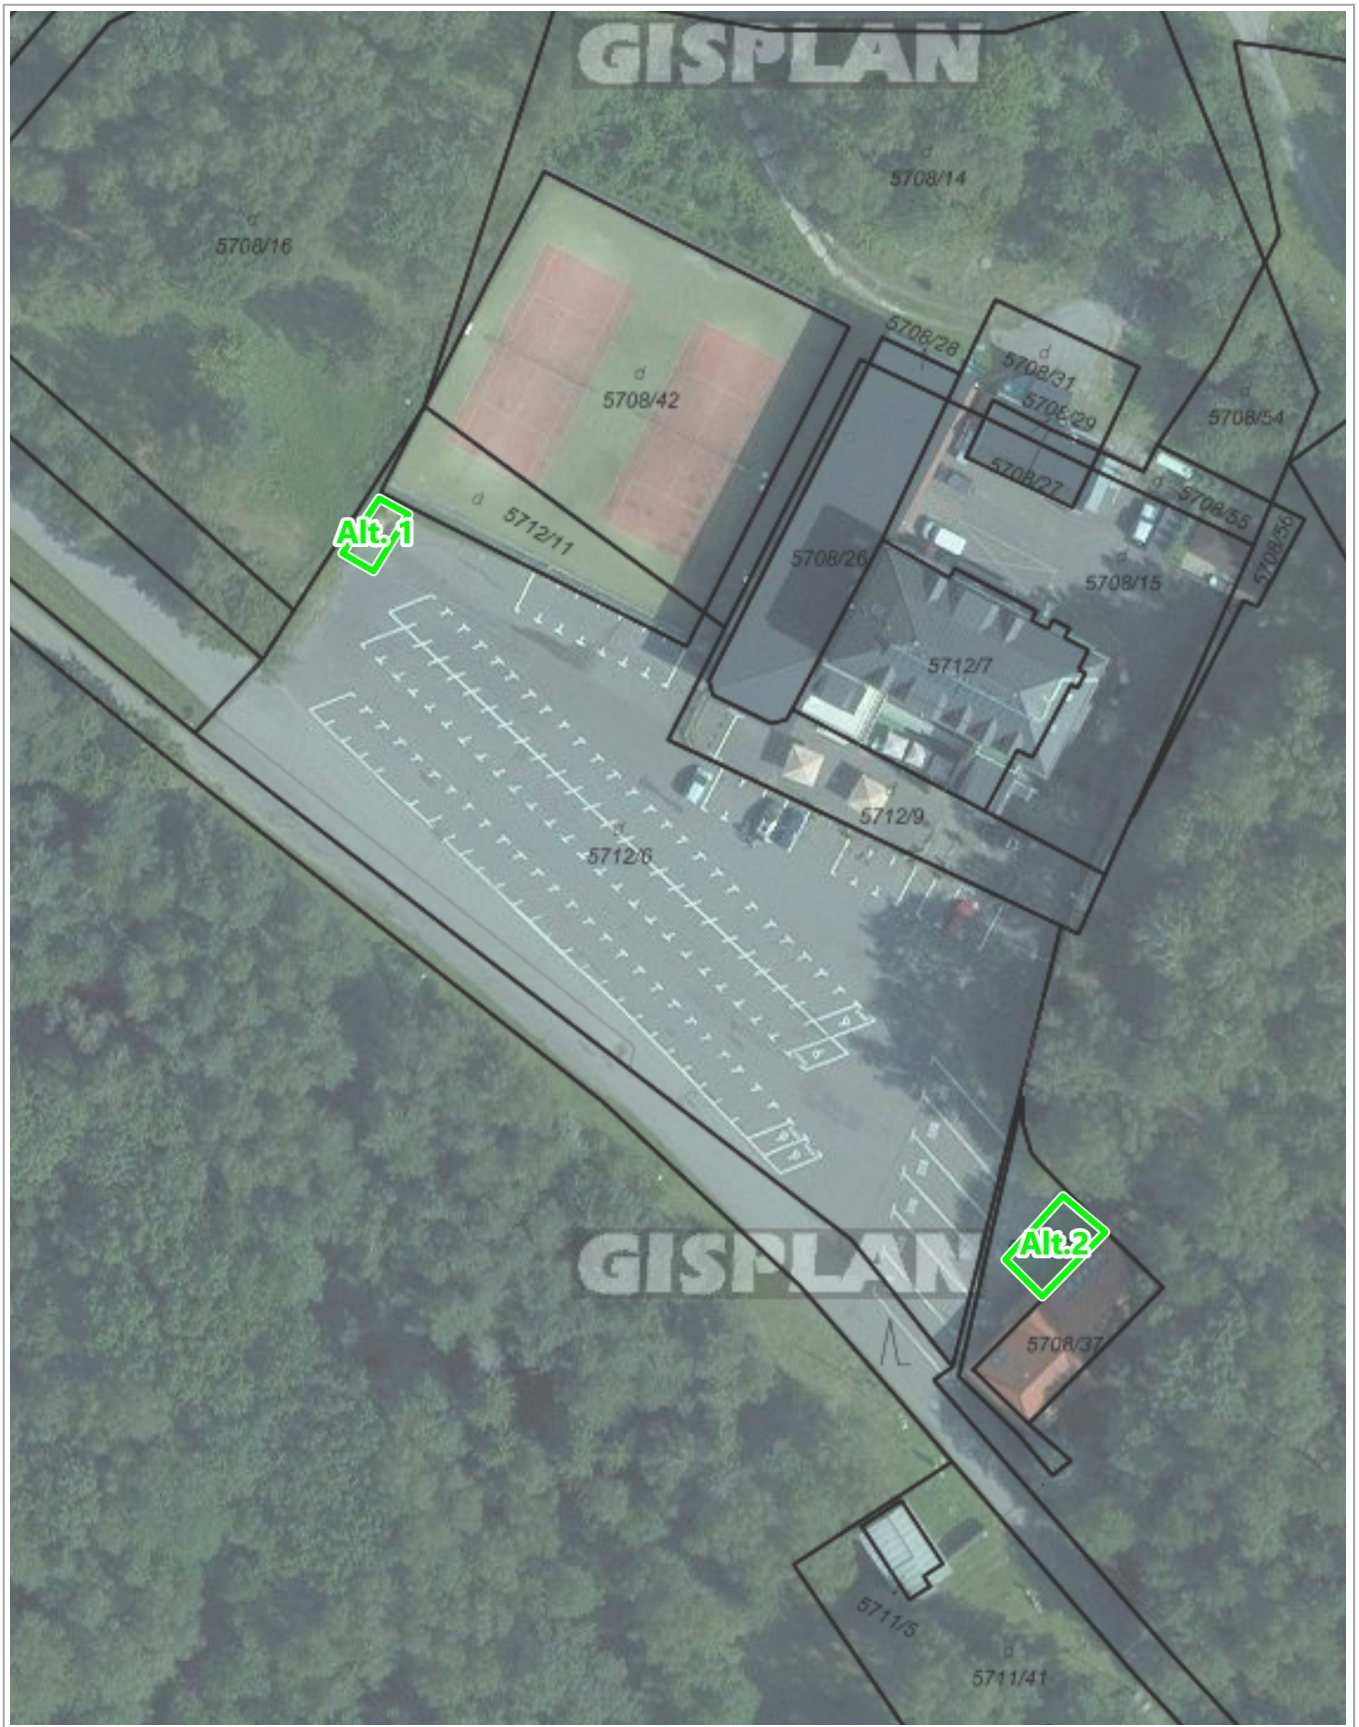

Nabijacia stanica pre bicykle 2ks

20 m

1 : 800

Ortofotomapa: © GKÚ, NLC r.2019, Kataster: © ÚGKK SR, máj 2021

Vytlačené v mapovom riešení Spinbox spoločnosti © T-MAPY