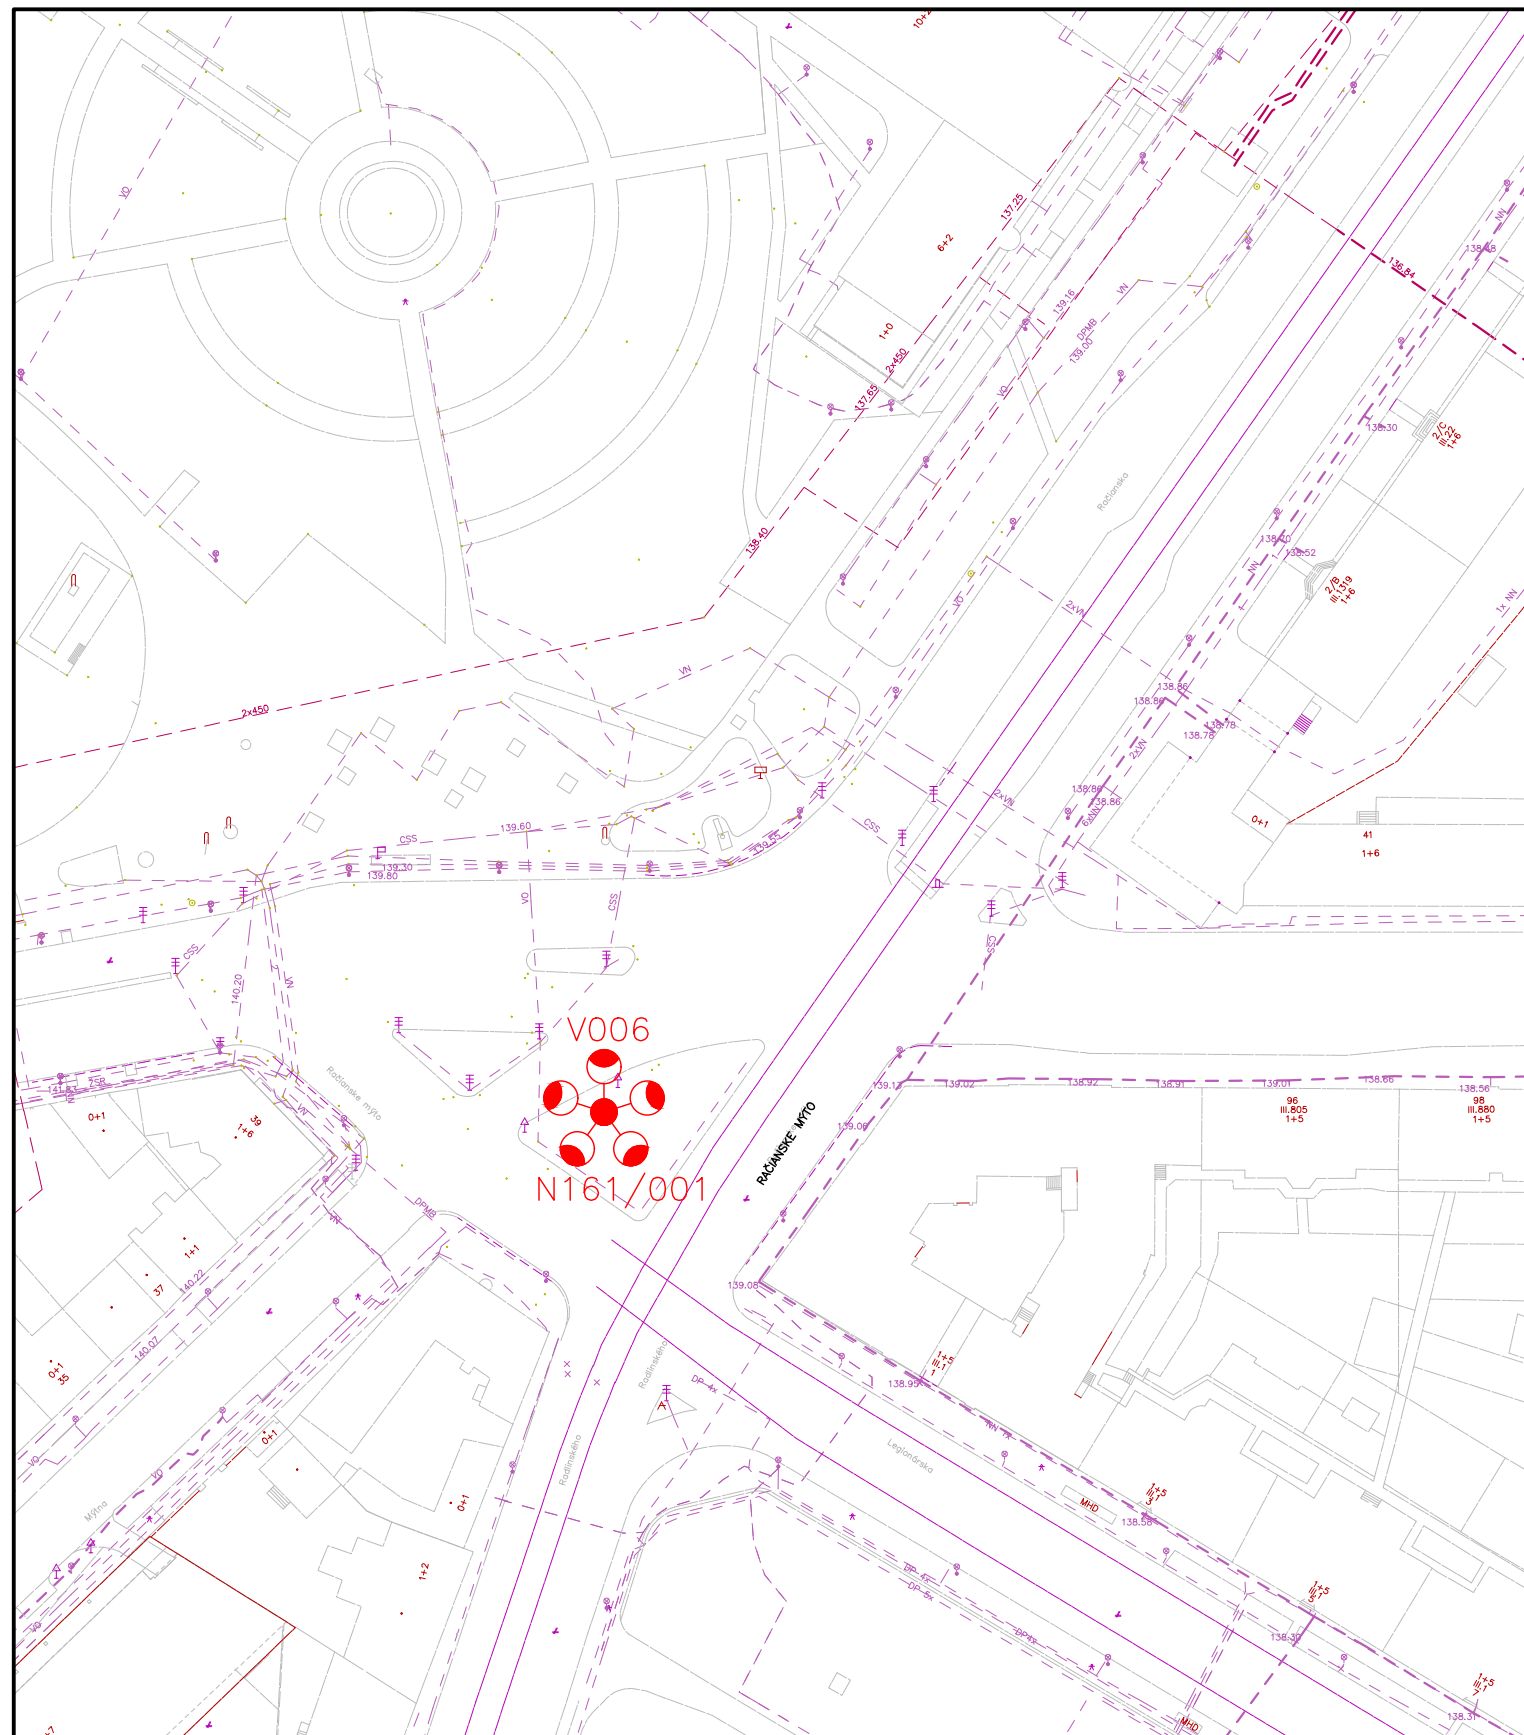

MAGISTRÁT HLAVNÉHO MESTA SR BRATISLAVY
ODDELENIE OSVETLENIA, SIETÍ A ENERGETIKY

VÝŠKOVÉ STOŽIARE
NÁVRH ÚPRAVY VEREJNÉHO OSVETLENIA
SITUÁCIA 03
RAČIANSKE MÝTO

STAVEBNÝ OBJEKT	VO
DÁTUM	08/2021
MIERKA	1:1000
ČÍSLO PRÍLOHY	02.03