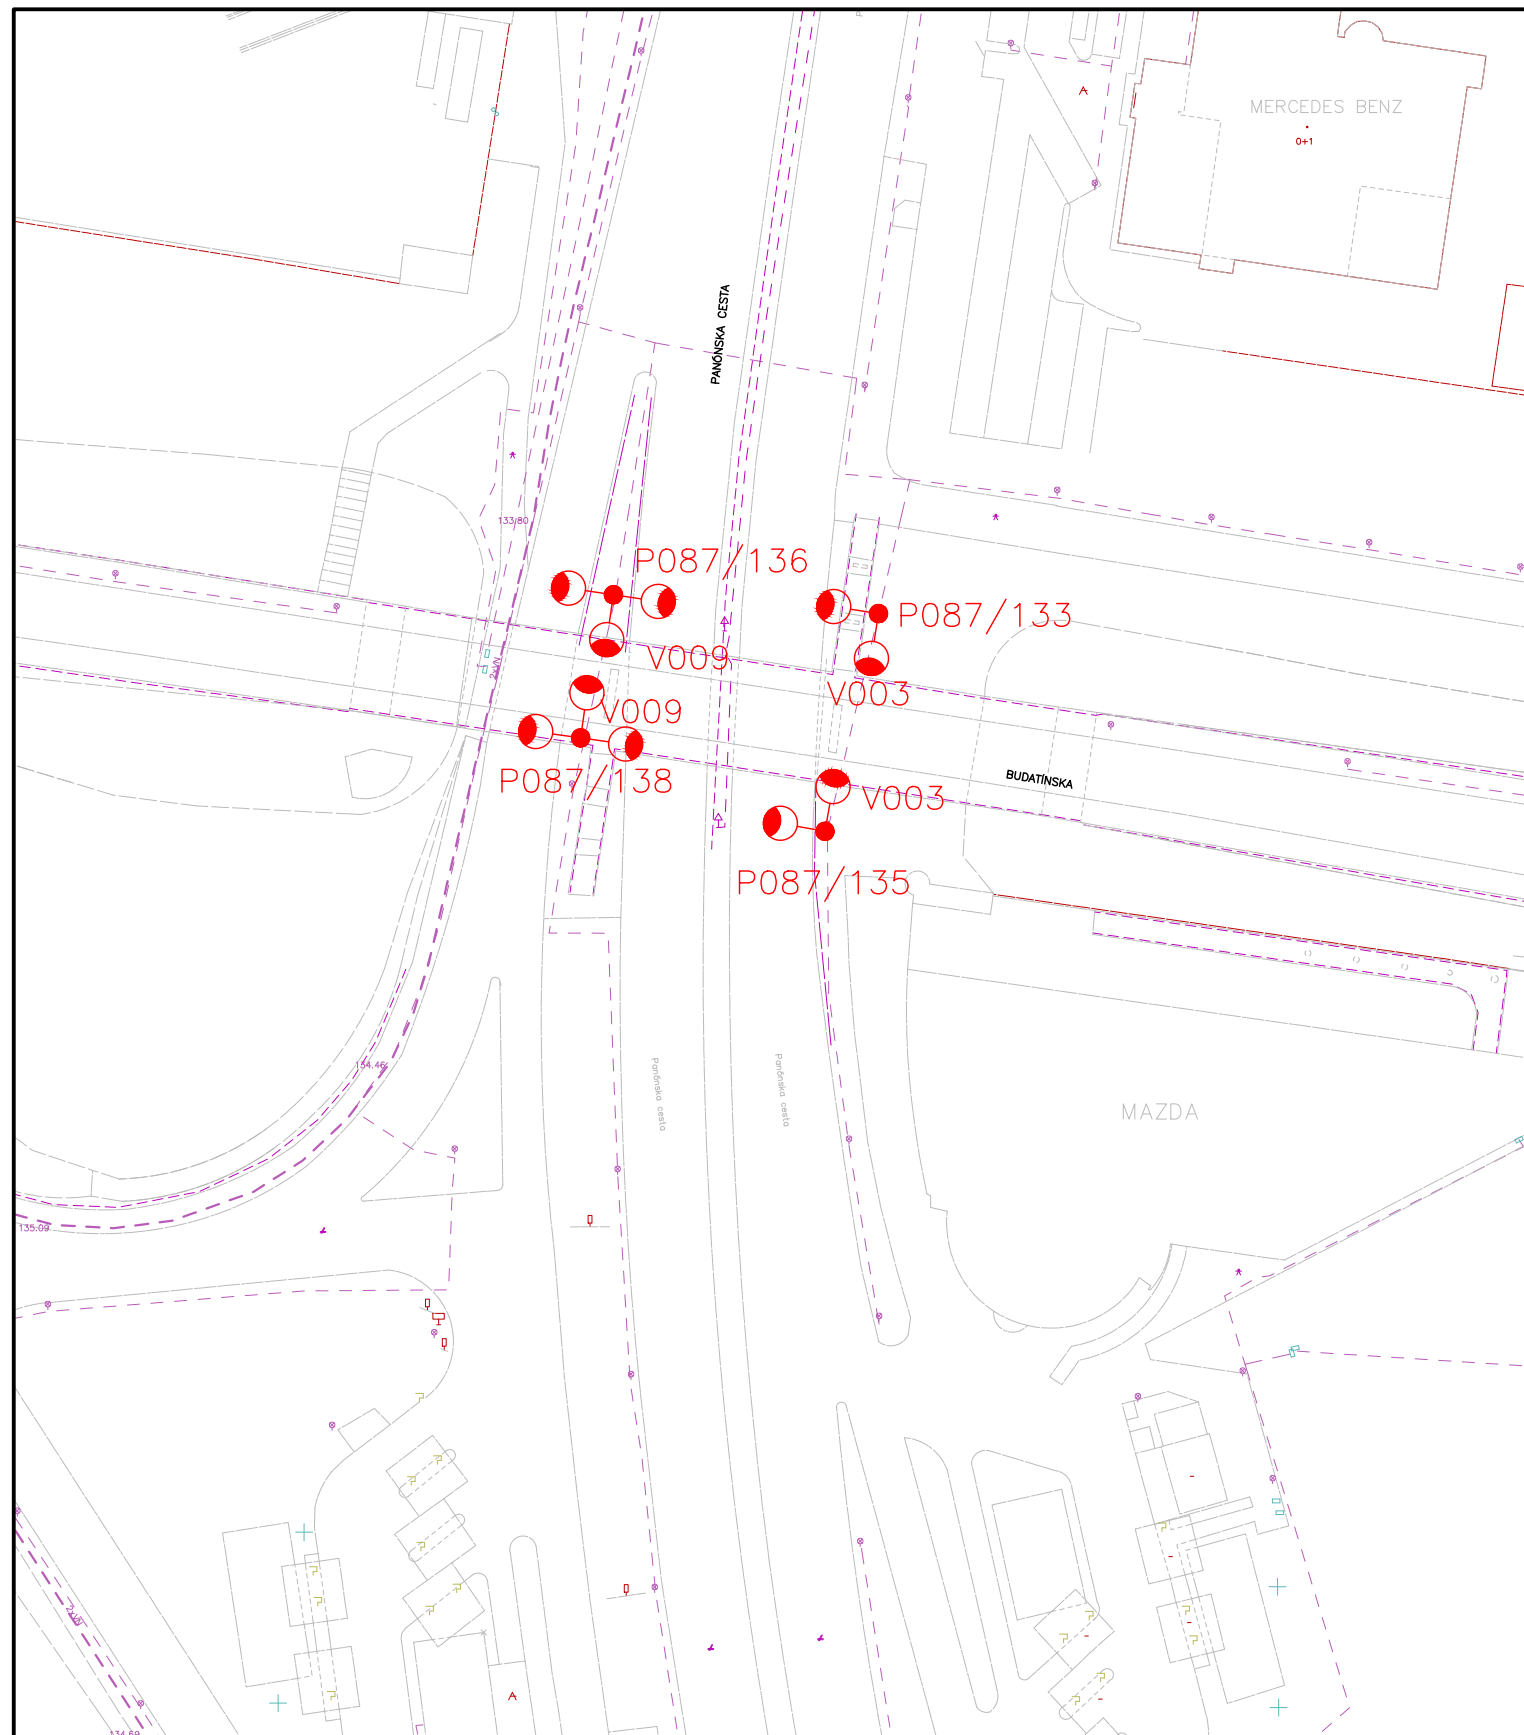

MAGISTRÁT HLAVNÉHO MESTA SR BRATISLAVY  
 ODDELENIE OSVETLENIA, SIETÍ A ENERGETIKY

**VÝŠKOVÉ STOŽIARE**  
 NÁVRH ÚPRAVY VEREJNÉHO OSVETLENIA  
 SITUÁCIA 01  
 BAJKALSKÁ - PRIEVOZSKÁ

STAVEBNÝ OBJEKT	VO
DÁTUM	08/2021
MIERKA	1:1000
ČÍSLO PRÍLOHY	02.01