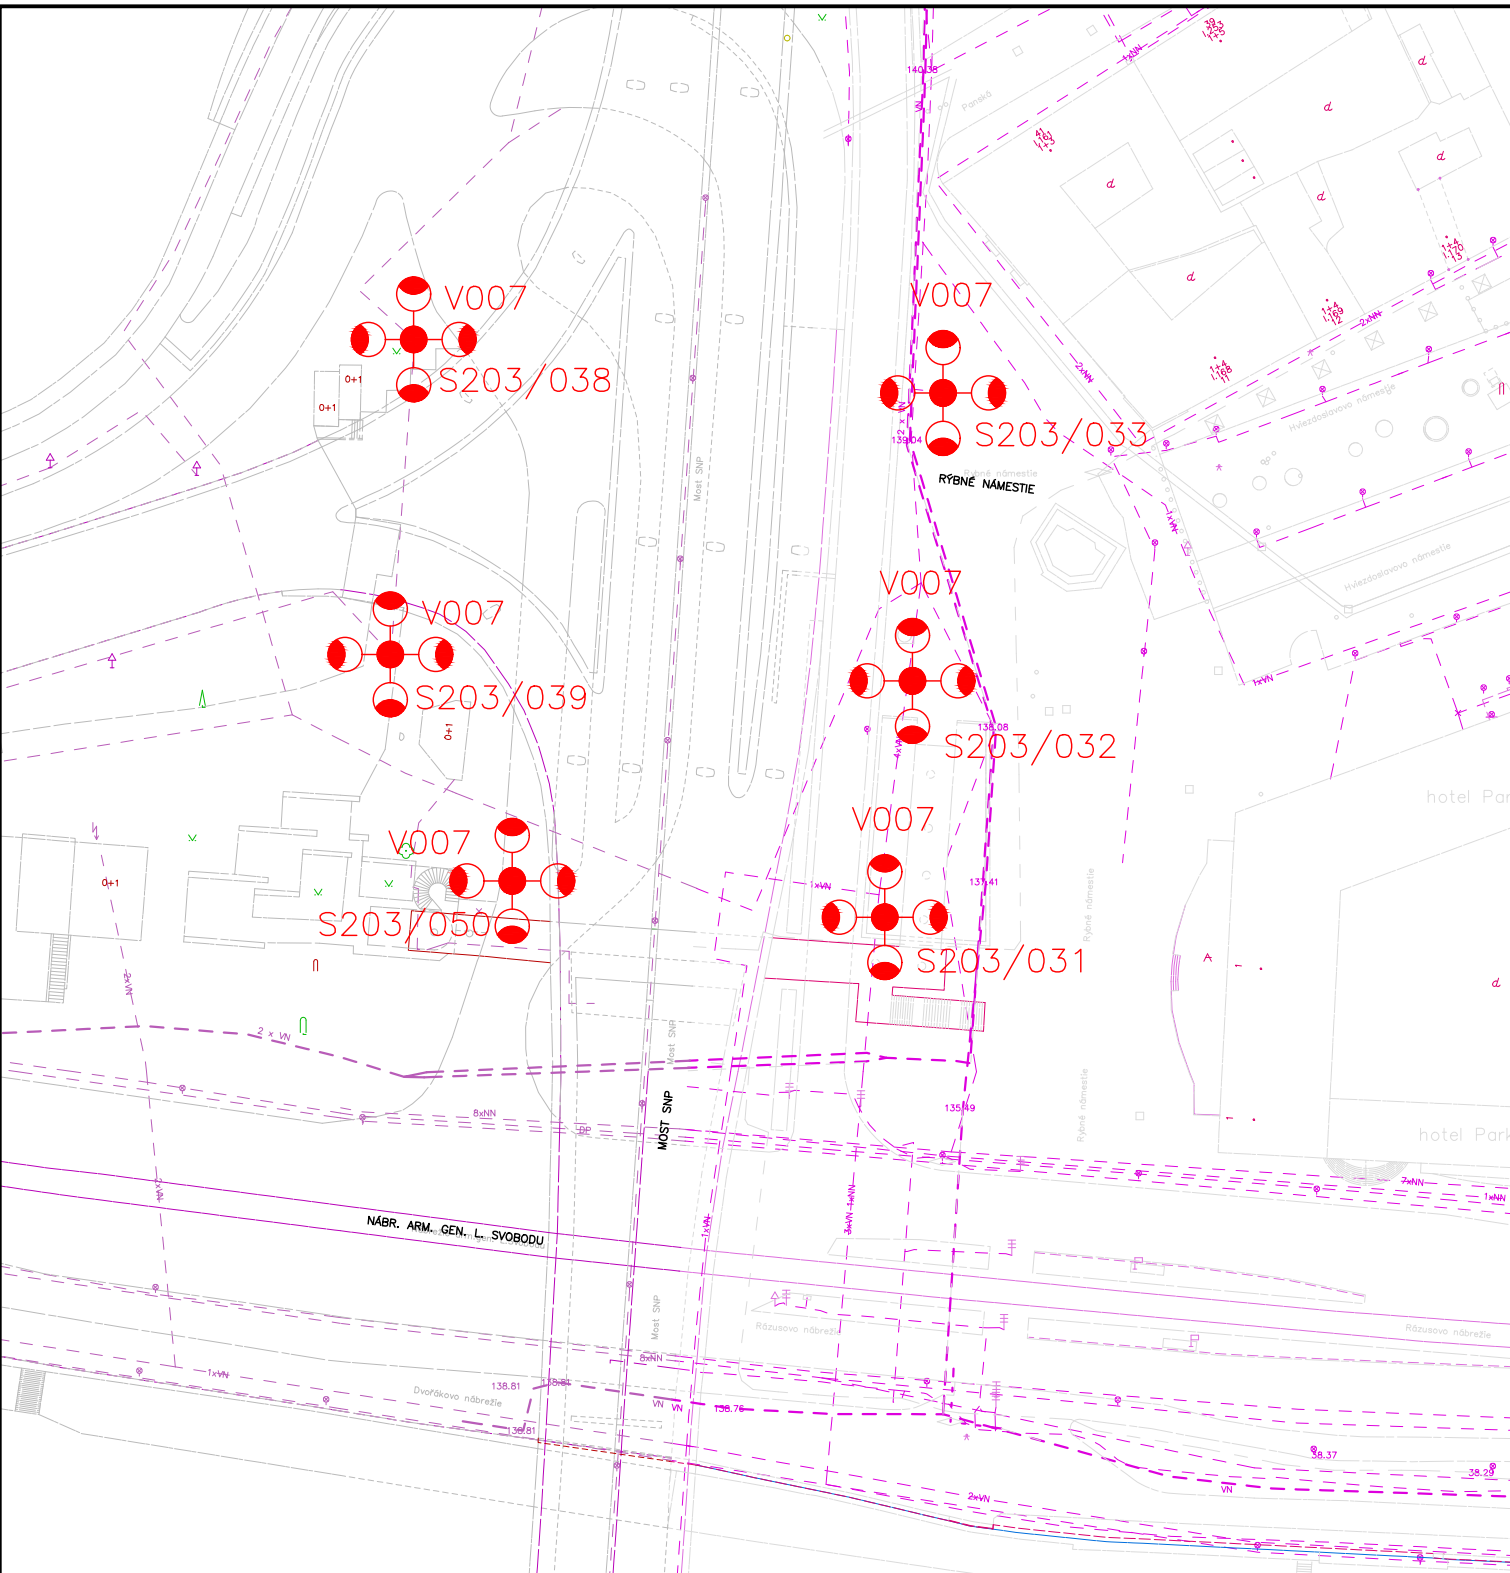

MAGISTRÁT HLAVNÉHO MESTA SR BRATISLAVY
ODDELENIE OSVETLENIA, SIETÍ A ENERGETIKY

VÝŠKOVÉ STOŽIARE
NÁVRH ÚPRAVY VEREJNÉHO OSVETLENIA
SITUÁCIA 09
MOST SNP

STAVEBNÝ OBJEKT	VO
DÁTUM	08/2021
MIERKA	1:1000
ČÍSLO PRÍLOHY	02.09