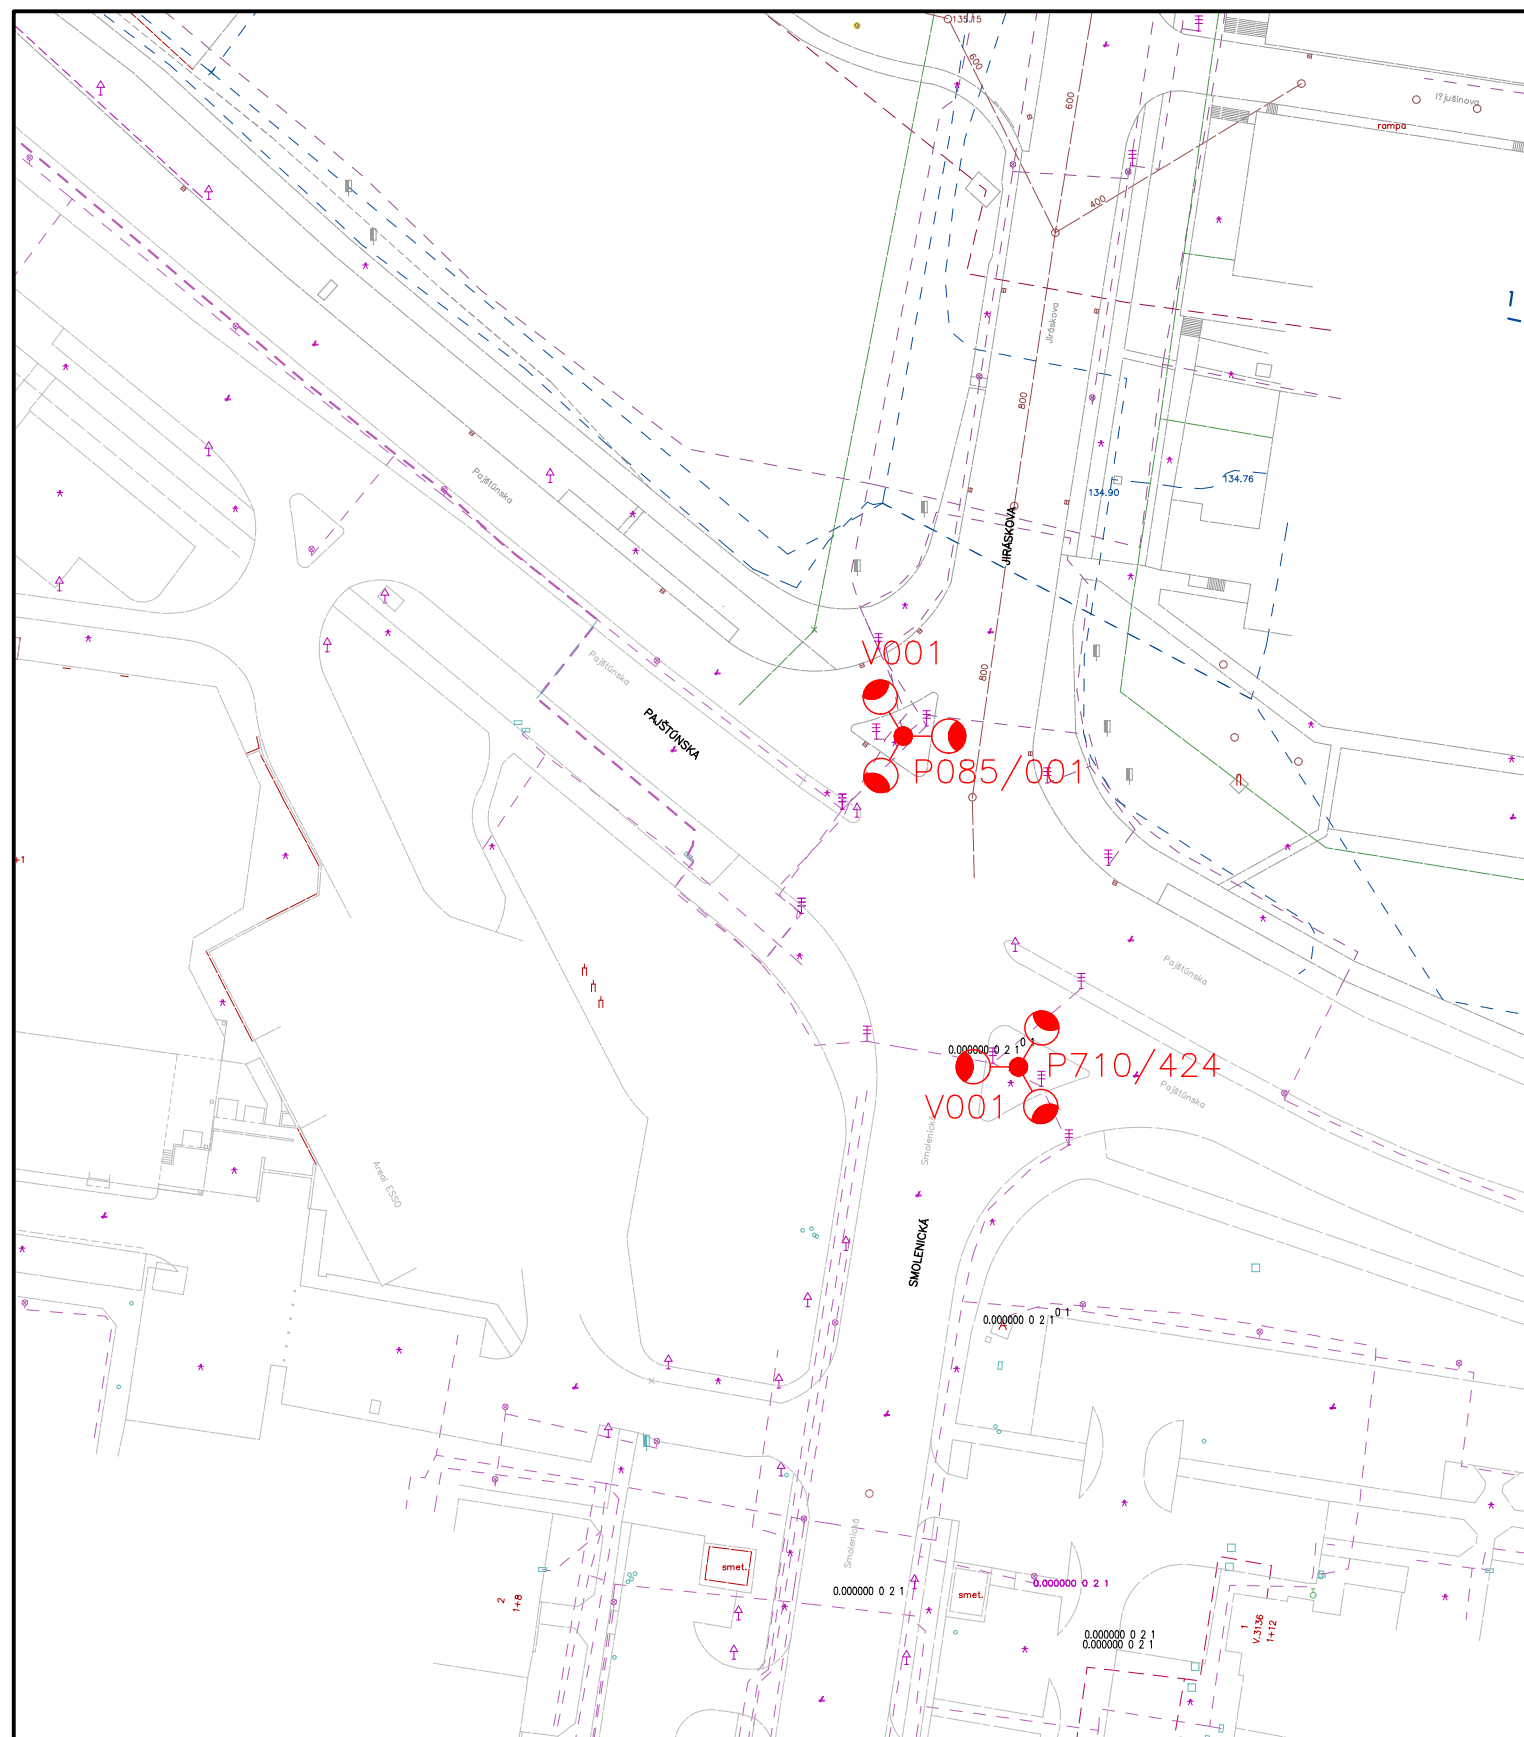

MAGISTRÁT HLAVNÉHO MESTA SR BRATISLAVY  
 ODDELENIE OSVETLENIA, SIETÍ A ENERGETIKY

VÝŠKOVÉ STOŽIARE  
 NÁVRH ÚPRAVY VEREJNÉHO OSVETLENIA  
 SITUÁCIA 07  
 TRNAVSKÁ - TOMÁŠIKOVA

STAVEBNÝ OBJEKT	VO
DÁTUM	08/2021
MIERKA	1:1000
ČÍSLO PRÍLOHY	02.07