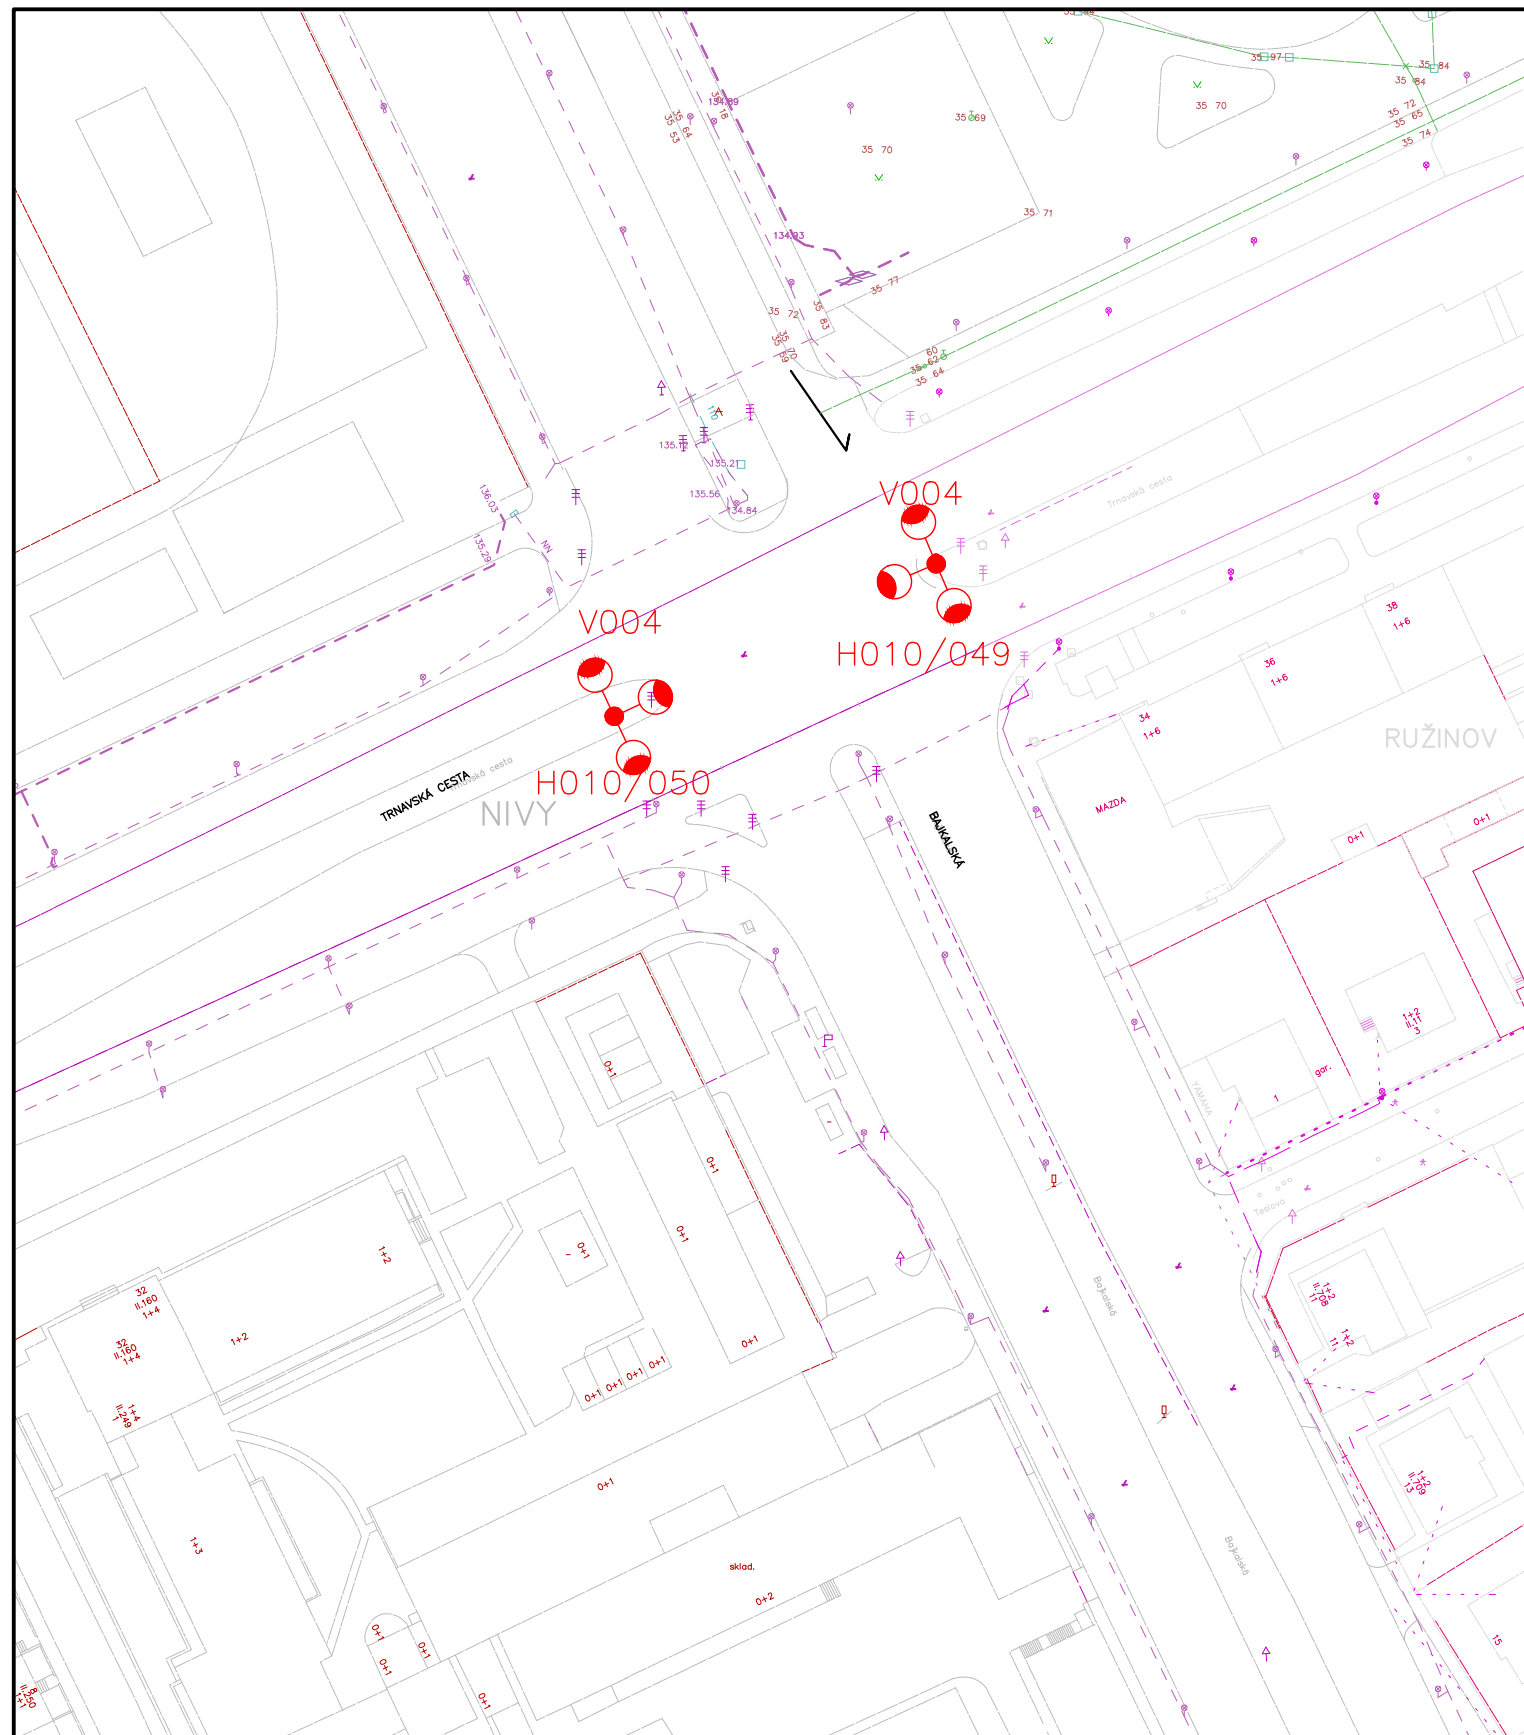

MAGISTRÁT HLAVNÉHO MESTA SR BRATISLAVY
ODDELENIE OSVETLENIA, SIETÍ A ENERGETIKY

VÝŠKOVÉ STOŽIARE
NÁVRH ÚPRAVY VEREJNÉHO OSVETLENIA
SITUÁCIA 06
TRNAVSKÁ - BAJKALSKÁ

STAVEBNÝ OBJEKT	VO
DÁTUM	08/2021
MIERKA	1:1000
ČÍSLO PRÍLOHY	02.06