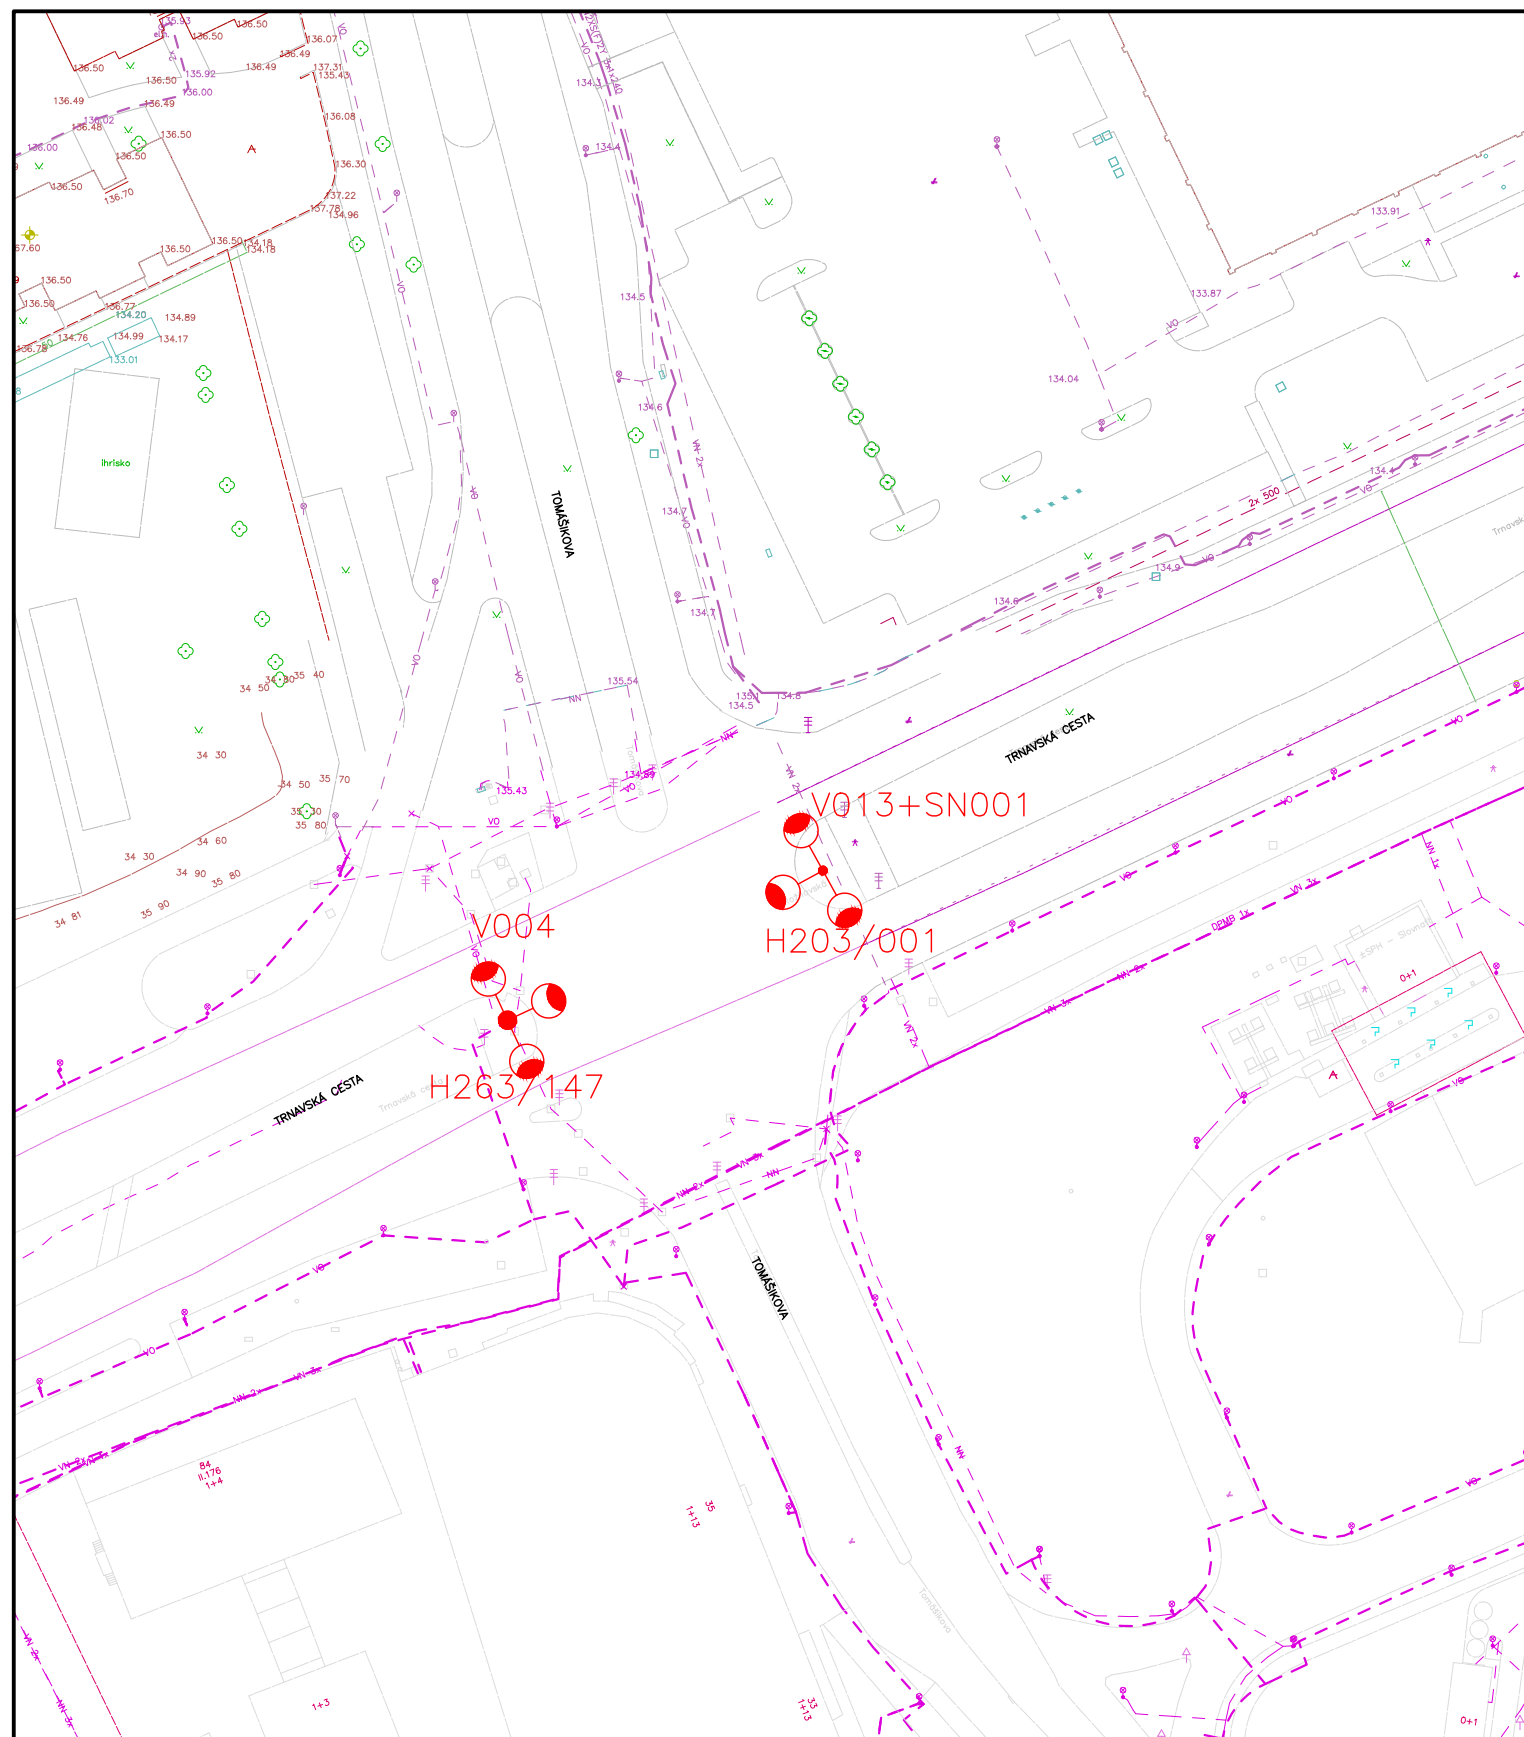

MAGISTRÁT HLAVNÉHO MESTA SR BRATISLAVY
ODDELENIE OSVETLENIA, SIETÍ A ENERGETIKY

VÝŠKOVÉ STOŽIARE
NÁVRH ÚPRAVY VEREJNÉHO OSVETLENIA
SITUÁCIA 07
TRNAVSKÁ - TOMÁŠIKOVA

STAVEBNÝ OBJEKT	VO
DÁTUM	08/2021
MIERKA	1:1000
ČÍSLO PRÍLOHY	02.07