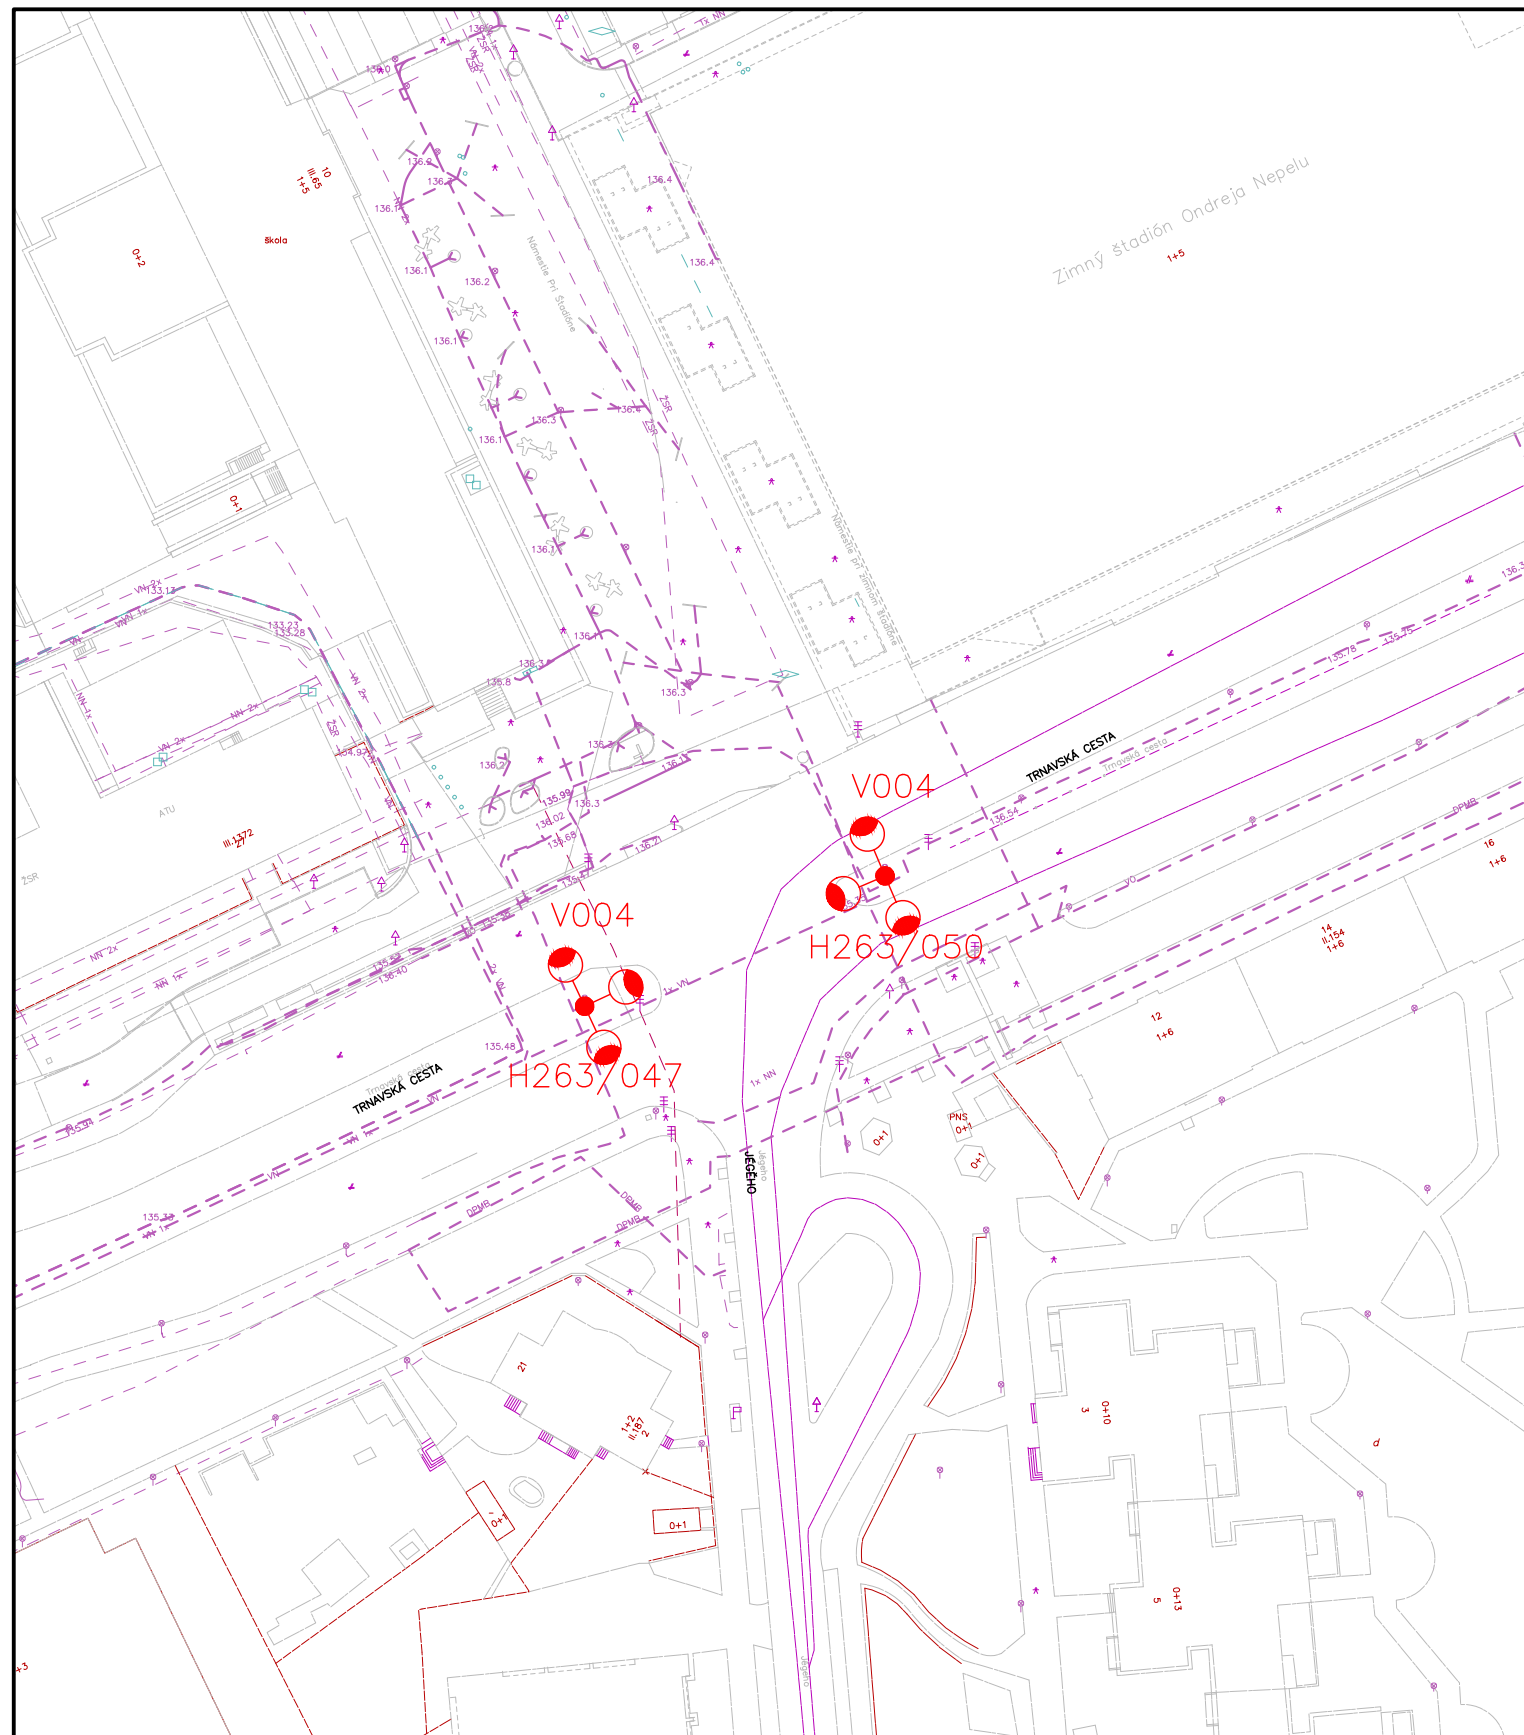

MAGISTRÁT HLAVNÉHO MESTA SR BRATISLAVY
ODDELENIE OSVETLENIA, SIETÍ A ENERGETIKY

VÝŠKOVÉ STOŽIARE
NÁVRH ÚPRAVY VEREJNÉHO OSVETLENIA
SITUÁCIA 05
TRNAVSKÁ - JÉGÉHO

STAVEBNÝ OBJEKT	VO
DÁTUM	08/2021
MIERKA	1:1000
ČÍSLO PRÍLOHY	02,05