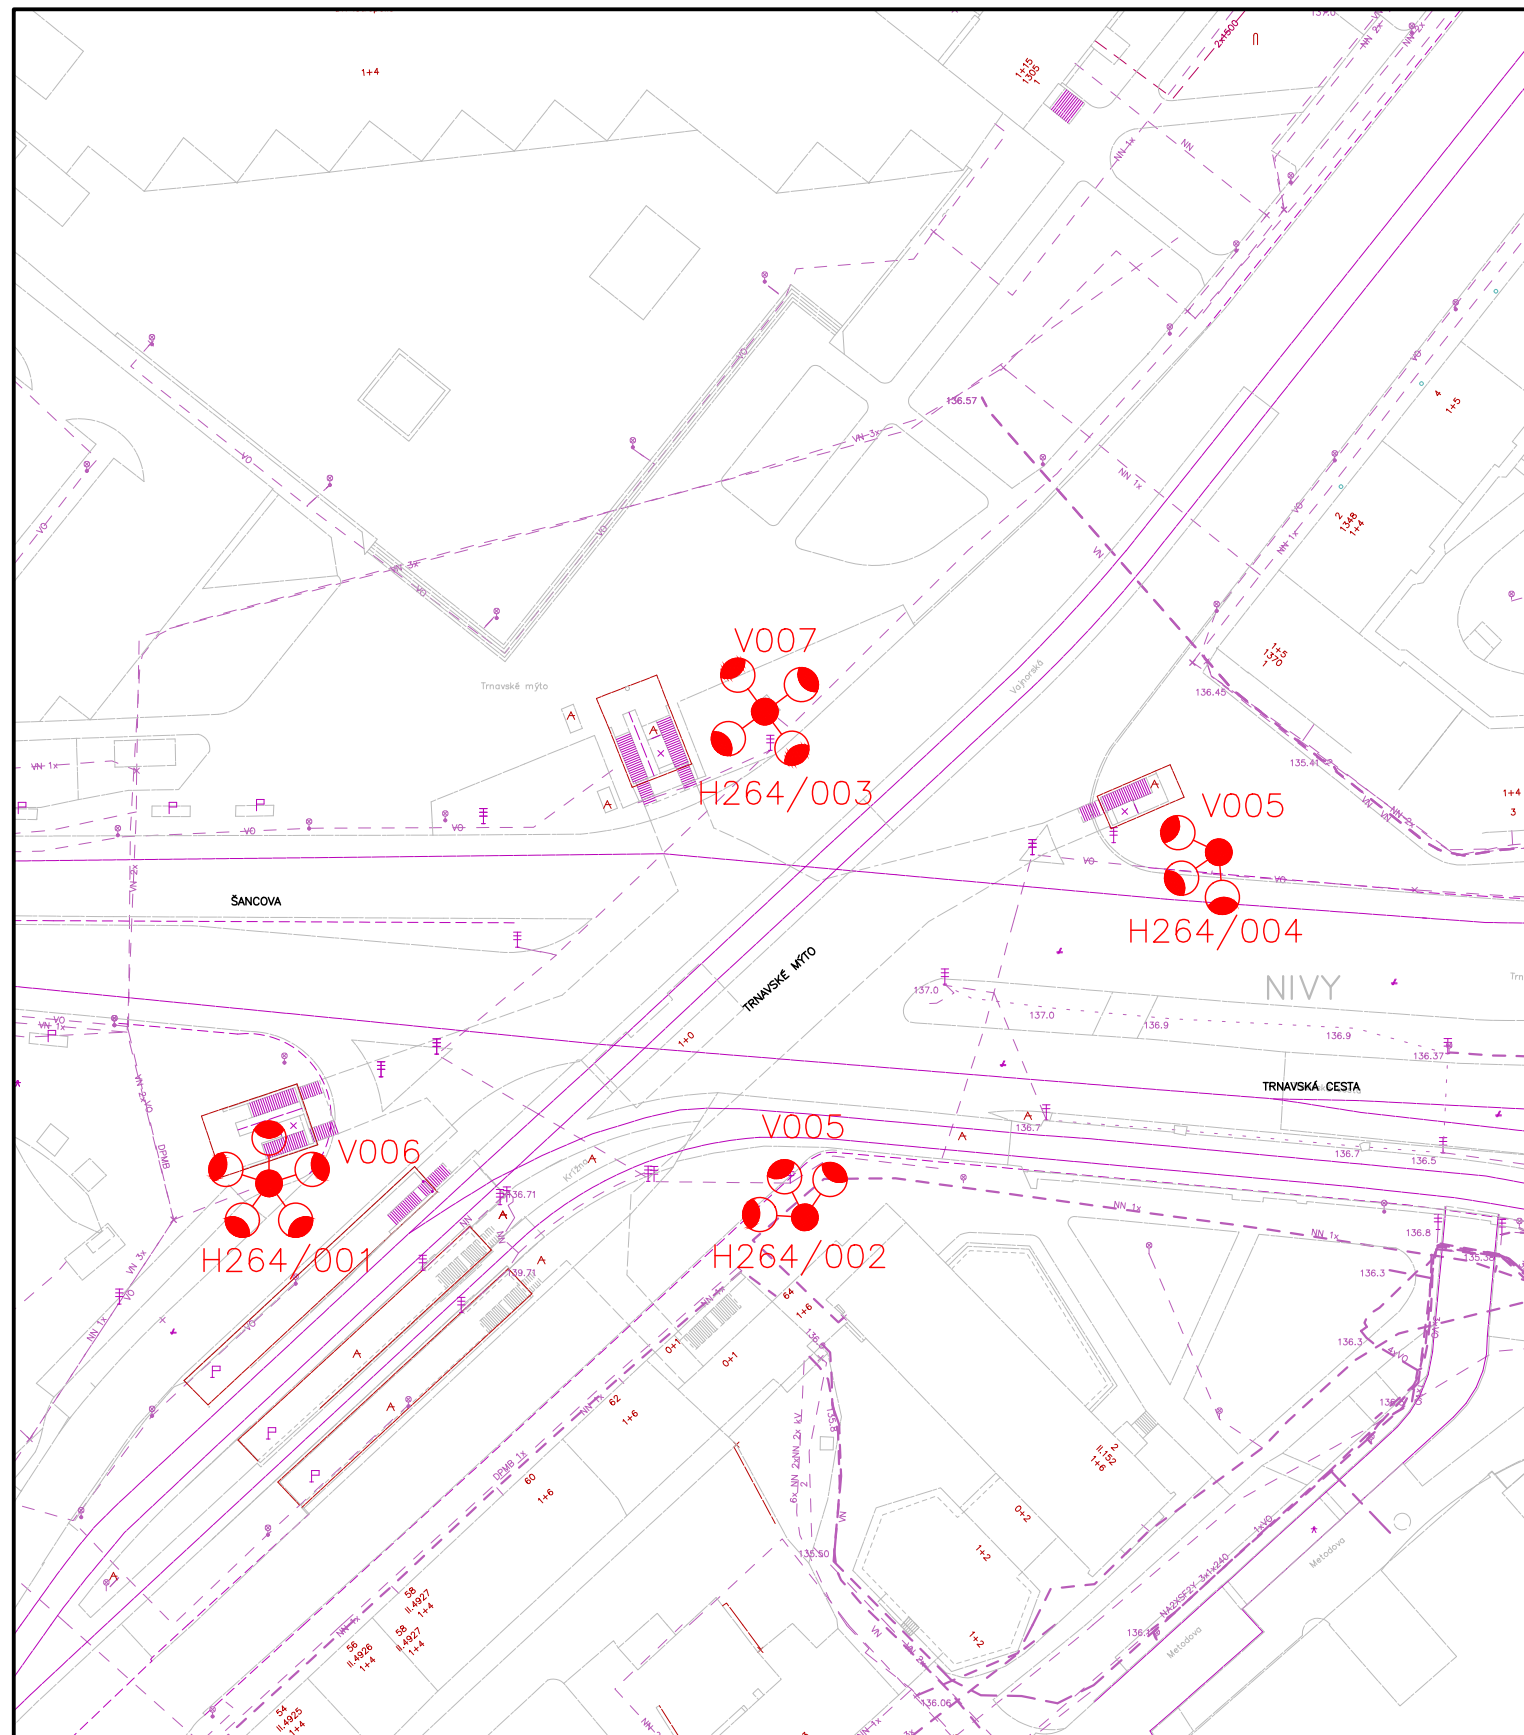

MAGISTRÁT HLAVNÉHO MESTA SR BRATISLAVY  
 ODDELENIE OSVETLENIA, SIETÍ A ENERGETIKY

**VÝŠKOVÉ STOŽIARE**  
 NÁVRH ÚPRAVY VEREJNÉHO OSVETLENIA  
 SITUÁCIA 01  
 BAJKALSKÁ - PRIEVOZSKÁ

STAVEBNÝ OBJEKT	VO
DÁTUM	08/2021
MIERKA	1:1000
ČÍSLO PRÍLOHY	02.01

MAGISTRÁT HLAVNÉHO MESTA SR BRATISLAVY  
 ODDELENIE OSVETLENIA, SIETÍ A ENERGETIKY

**VÝŠKOVÉ STOŽIARE**  
 NÁVRH ÚPRAVY VEREJNÉHO OSVETLENIA  
 SITUÁCIA 02  
 PANÓNKA - BUDATÍNSKA

STAVEBNÝ OBJEKT	VO
DÁTUM	08/2021
MIERKA	1:1000
ČÍSLO PRÍLOHY	02.02

MAGISTRÁT HLAVNÉHO MESTA SR BRATISLAVY  
 ODDELENIE OSVETLENIA, SIETÍ A ENERGETIKY

**VÝŠKOVÉ STOŽIARE**  
**NÁVRH ÚPRAVY VEREJNÉHO OSVETLENIA**  
 SITUÁCIA 03  
 RAČIANSKE MÝTO

STAVEBNÝ OBJEKT	VO
DÁTUM	08/2021
MIERKA	1:1000
ČÍSLO PRÍLOHY	02.03