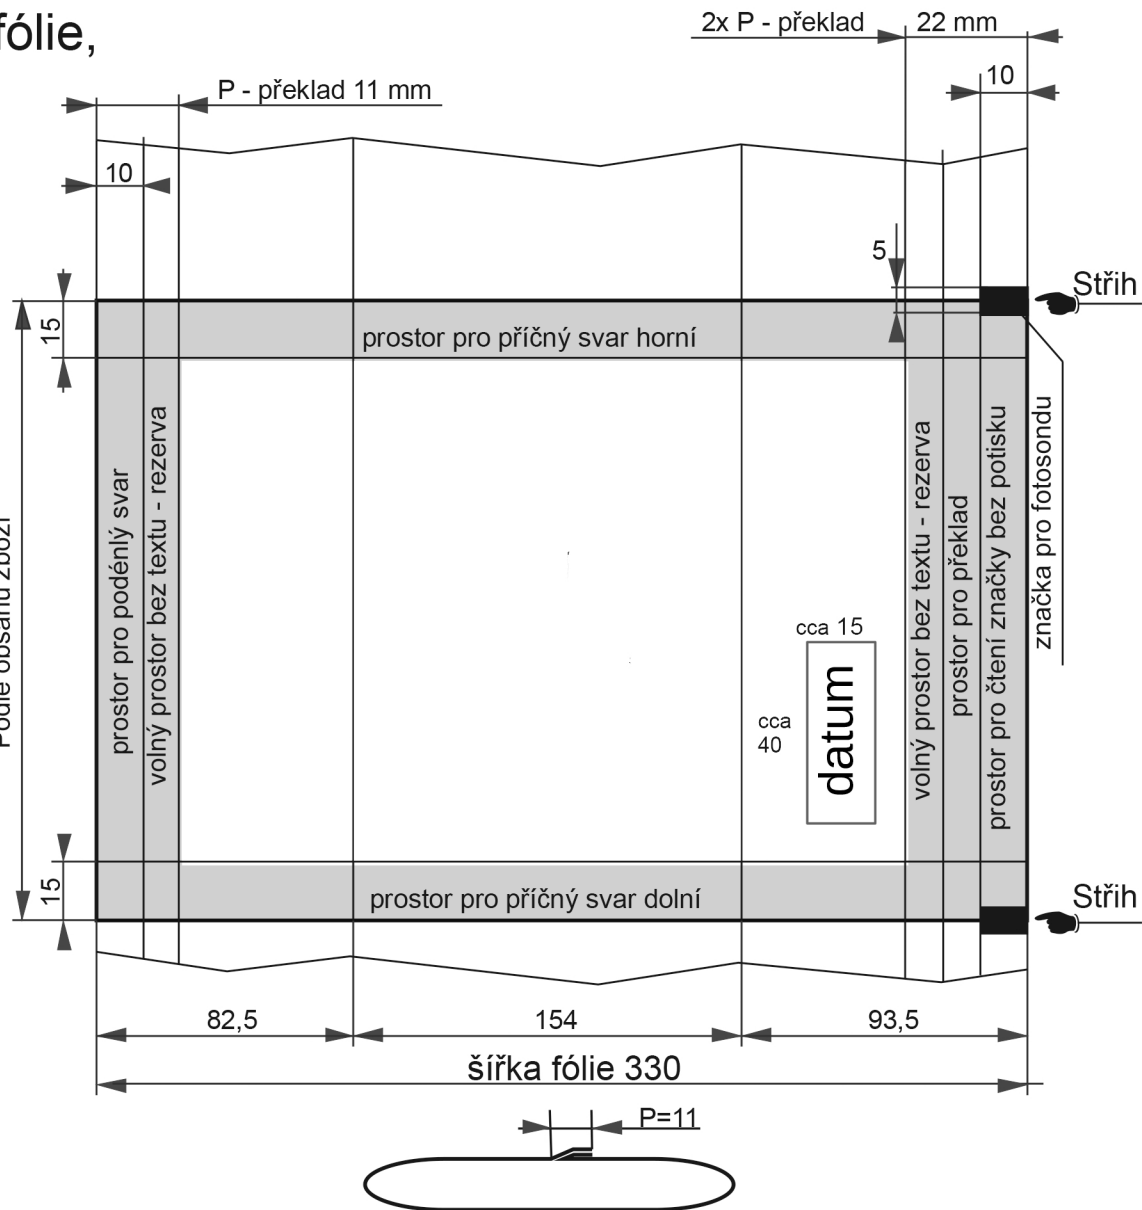

# Rozložení potisku - jednostranně svařitelná fólie, jednoduché sáčky TUBUS 95 mm

L - ODSTŘIŽENÁ DÉLKA  
Podle obsahu zboží

L - ODSTŘIŽENÁ DÉLKA-rozměr, který vychází z objemu zboží - nutno odzkoušet

Pozn.: Překlad P je uprostřed šířky sáčku!  
volný prostor bez tisku - při tvoření skládaného sáčku dochází k nepřesnostem

Přesné rozměry potisku nutné konzultovat s dodavatelem fólie!

platné od 3.11.2011