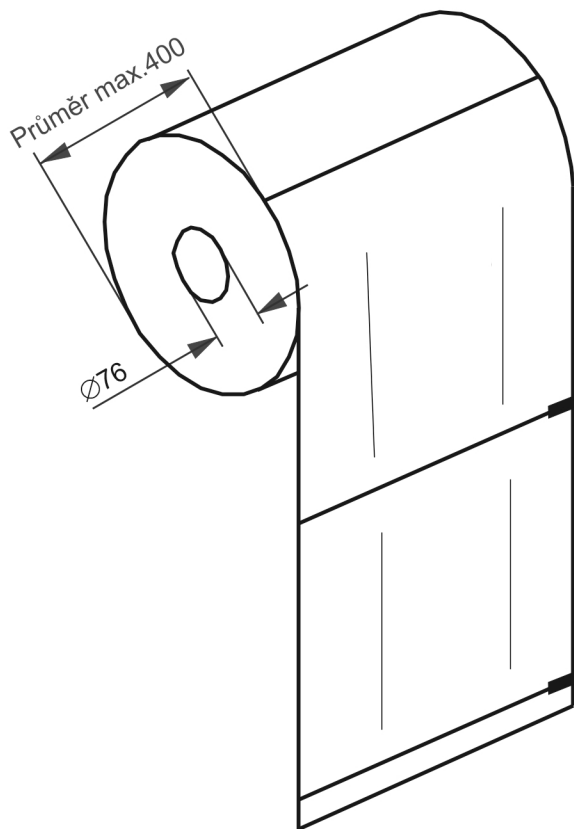

# Rozložení potisku - jednostranně svařitelná fólie, jednoduché sáčky TUBUS 95 mm

L - ODSTŘIŽENÁ DÉLKA  
Podle obsahu zboží

L - ODSTŘIŽENÁ DÉLKA-rozměr, který vychází z objemu zboží - nutno odzkoušet

Pozn.: Překlad P je uprostřed šířky sáčku!  
volný prostor bez tisku - při tvoření skládaného sáčku dochází k nepřesnostem

Přesné rozměry potisku nutné konzultovat s dodavatelem fólie!

platné od 3.11.2011