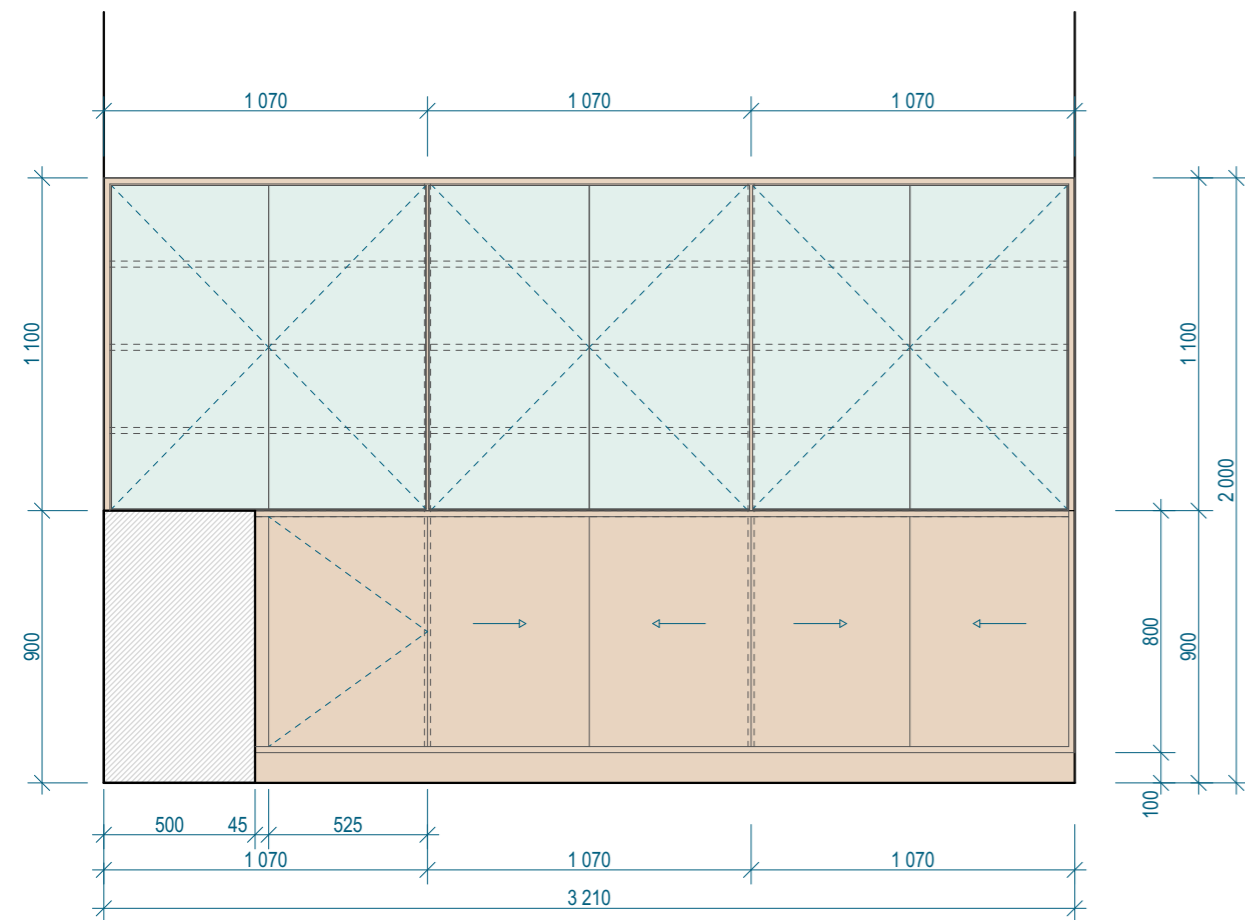

OZNAČENIE	INT18	POKLADŇA – INFORMAČNÝ PULT
-----------	-------	----------------------------

pohľad 1

pôdorys

LEGENDA POVRCHOVÝCH ÚPRAV

- drevená dýha
- laminované dvierka

pohľad 3

pohľad 2

vizualizácia

VÝMERA	1kpl
POPIS (MATERIÁL, KONŠTRUKCIA)	<p>INFORMAČNÝ PULT miestnosť č. 1.13</p> <p>- konštrukcia kombinovaná: korpus v časti so šuflíkmi a skrinkami s dvierkami bez zasklenia z DTD s bielu povrch. úpravou lamino; zvislé hrany korpusu pri dvierkach zahranené laminom vo farbe dvierok; otvorené police(pohľad2) a šuflíky (pohľad3) z DTD s úpravou lamino; farebnosť bude pred výrobou odsúhlasená projektantom a metodikom KPÚ</p> <p>všetky ostatné viditeľné časti, ako sú dvierka a police v presklennej časti s povrchom dubovej drevenej dýhy</p> <p>zvislé steny pultu a horná doska s otvorenými policami budú s povrchom dubovej drevenej dýhy hr. 2,5mm ošetrené tvrdým špeciálnym olejom na pracovné dosky</p> <p>pult s presklenou hornou časťou; skriňa s presklenými dvierkami v hornej časti</p> <p>časť pultovej dosky výklopná a spodná časť zvislej časti pultu otvára-otčné ako dvierka</p> <p>dvierka a šuflíky so zámkom na ukladanie a zamykanie informačného materiálu</p> <p>všetky zariadenia a prvky uvedené v dokumentácii sú odporúčané</p> <p>môžu byť nahradené obdobnými zariadeniami a prvkami, ktoré majú rovnaké technologické parametre a kvalitu, respektíve sú kvalitnejšie</p> <p>pred objednávkou všetky povrchové úpravy schváli projektant a metodik KPÚ!</p>