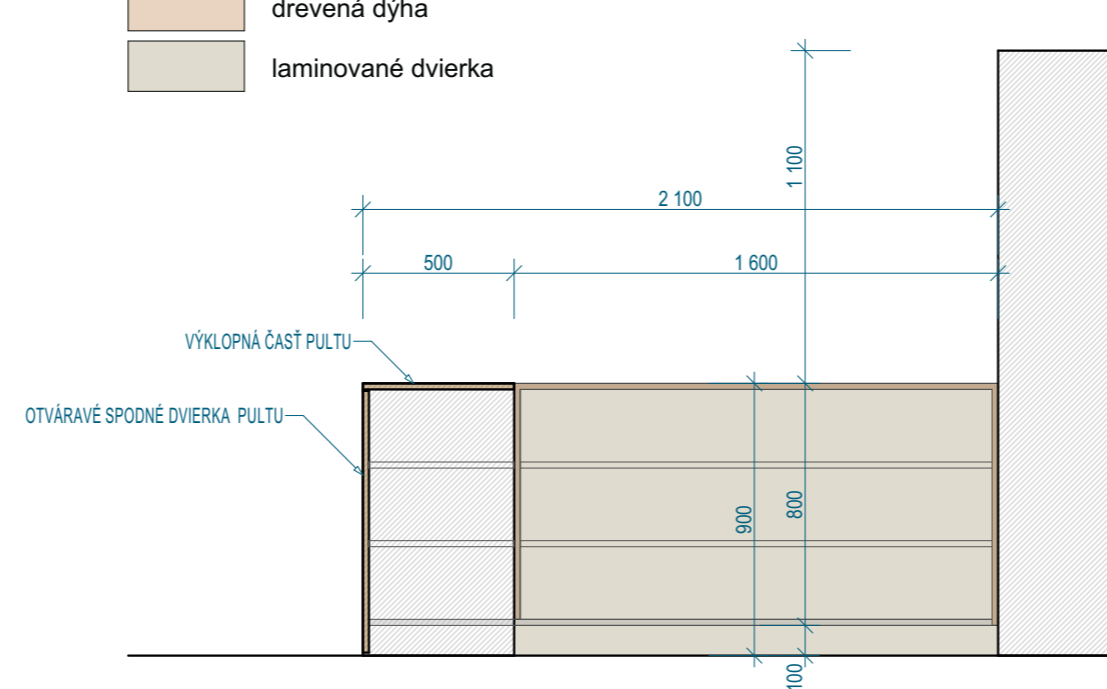

OZNAČENIE	INT18	POKLADŇA – INFORMAČNÝ PULT
-----------	-------	----------------------------

pohľad 1

pôdorys

LEGENDA POVRCHOVÝCH ÚPRAV

- drevená dýha
- laminované dvierka

pohľad 3

pohľad 2

vizualizácia

VÝMERA	1kpl
POPIS (MATERIÁL, KONŠTRUKCIA)	<p>INFORMAČNÝ PULT miestnosť č. 1.13</p> <p>- konštrukcia kombinovaná: korpus v časti so šuflíkmi a skrinkami s dvierkami bez zasklenia z DTD s bielu povrch. úpravou lamino; zvislé hrany korpusu pri dvierkach zahranené laminom vo farbe dvierok; otvorené police(pohľad2) a šuflíky (pohľad3) z DTD s úpravou lamino; farebnosť bude pred výrobou odsúhlasená projektantom a metodikom KPÚ</p> <p>všetky ostatné viditeľné časti, ako sú dvierka a police v presklennej časti s povrchom dubovej drevenej dýhy</p> <p>zvislé steny pultu a horná doska s otvorenými policami budú s povrchom dubovej drevenej dýhy hr. 2,5mm ošetrené tvrdým špeciálnym olejom na pracovné dosky</p> <p>pult s presklenou hornou časťou; skriňa s presklenými dvierkami v hornej časti</p> <p>časť pultovej dosky výklopná a spodná časť zvislej časti pultu otvára-otčné ako dvierka</p> <p>dvierka a šuflíky so zámkom na ukladanie a zamykanie informačného materiálu</p> <p>všetky zariadenia a prvky uvedené v dokumentácii sú odporúčané</p> <p>môžu byť nahradené obdobnými zariadeniami a prvkami, ktoré majú rovnaké technologické parametre a kvalitu, respektíve sú kvalitnejšie</p> <p>pred objednávkou všetky povrchové úpravy schváli projektant a metodik KPÚ!</p>