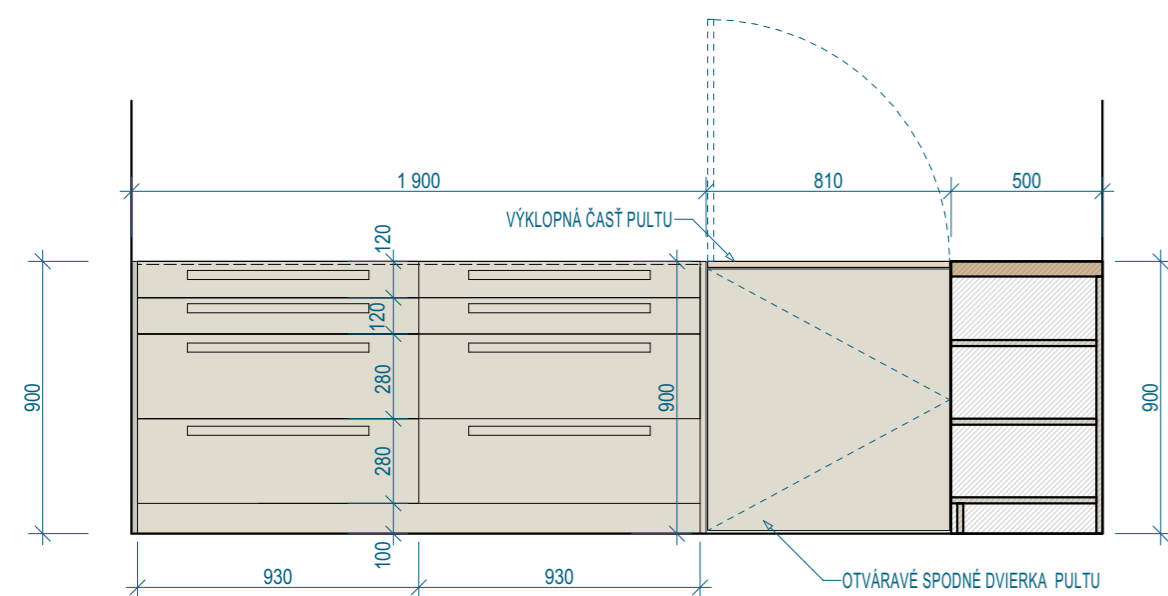

OZNAČENIE	INT18	POKLADŇA – INFORMAČNÝ PULT
-----------	-------	----------------------------

pohľad 1

pôdorys

LEGENDA POVRCHOVÝCH ÚPRAV

- drevená dýha
- laminované dvierka

pohľad 3

pohľad 2

vizualizácia

VÝMERA	1kpl
POPIS (MATERIÁL, KONŠTRUKCIA)	<p>INFORMAČNÝ PULT miestnosť č. 1.13</p> <p>- konštrukcia kombinovaná: korpus v časti so šuflíkmi a skrinkami s dvierkami bez zasklenia z DTD s bielu povrch. úpravou lamino; zvislé hrany korpusu pri dvierkach zahranené laminom vo farbe dvierok; otvorené police(pohľad2) a šuflíky (pohľad3) z DTD s úpravou lamino; farebnosť bude pred výrobou odsúhlasená projektantom a metodikom KPÚ</p> <p>všetky ostatné viditeľné časti, ako sú dvierka a police v presklennej časti s povrchom dubovej drevenej dýhy</p> <p>zvislé steny pultu a horná doska s otvorenými policami budú s povrchom dubovej drevenej dýhy hr. 2,5mm ošetrené tvrdým špeciálnym olejom na pracovné dosky</p> <p>pult s presklenou hornou časťou; skriňa s presklenými dvierkami v hornej časti</p> <p>časť pultovej dosky výklopná a spodná časť zvislej časti pultu otvára-otčné ako dvierka</p> <p>dvierka a šuflíky so zámkom na ukladanie a zamykanie informačného materiálu</p> <p>všetky zariadenia a prvky uvedené v dokumentácii sú odporúčané</p> <p>môžu byť nahradené obdobnými zariadeniami a prvkami, ktoré majú rovnaké technologické parametre a kvalitu, respektíve sú kvalitnejšie</p> <p>pred objednávkou všetky povrchové úpravy schváli projektant a metodik KPÚ!</p>