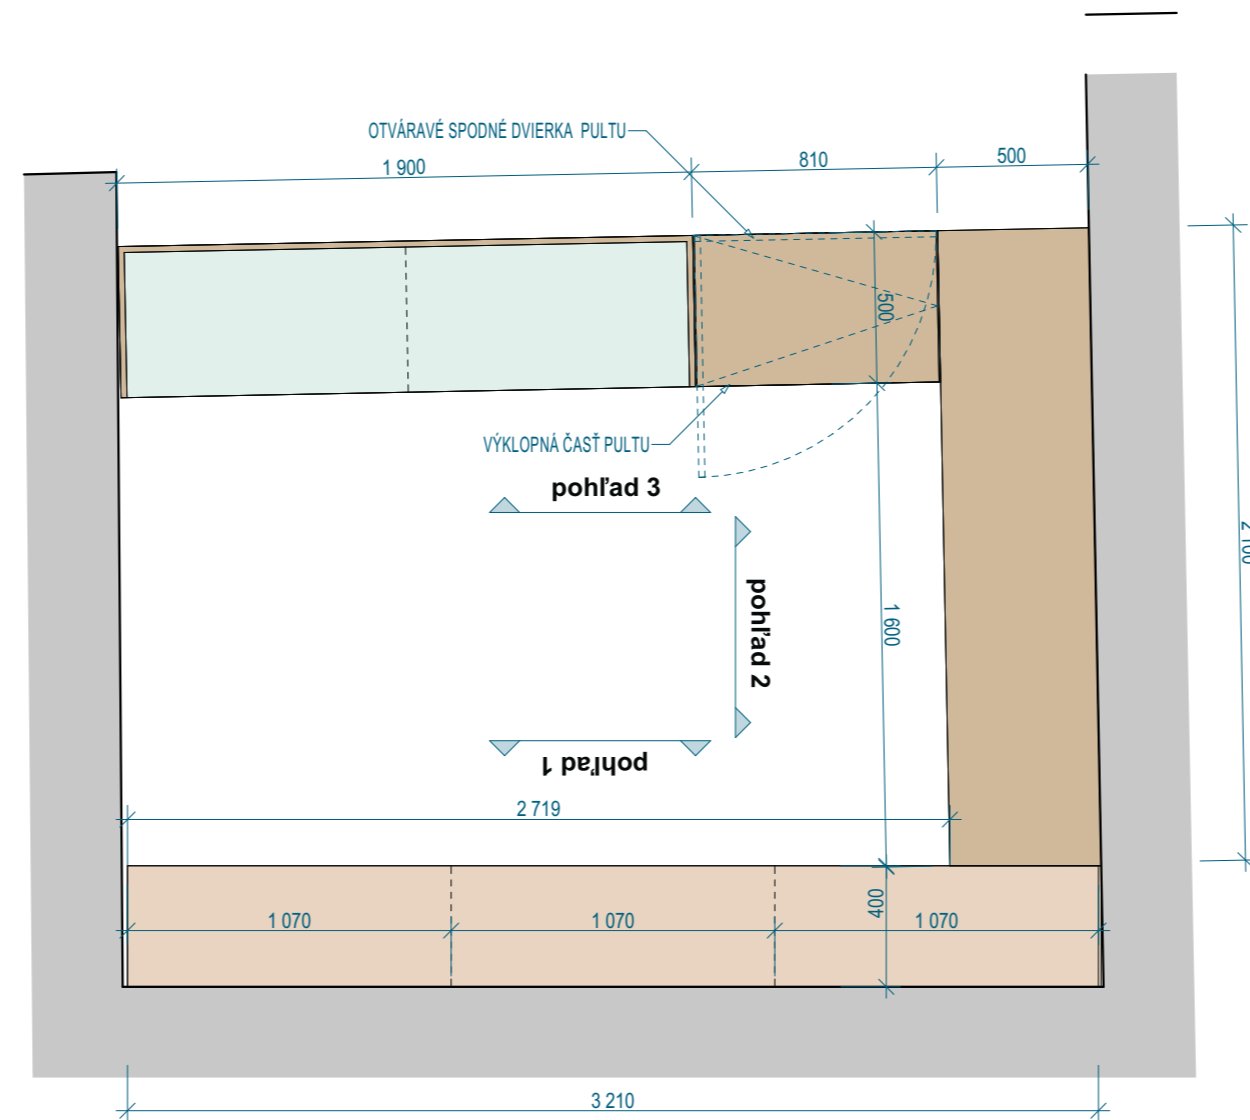

OZNAČENIE	INT18	POKLADŇA – INFORMAČNÝ PULT
-----------	-------	----------------------------

pohľad 1

pôdorys

LEGENDA POVRCHOVÝCH ÚPRAV

- drevená dýha
- laminované dvierka

pohľad 3

pohľad 2

vizualizácia

VÝMERA	1kpl
POPIS (MATERIÁL, KONŠTRUKCIA)	<p>INFORMAČNÝ PULT miestnosť č. 1.13</p> <p>- konštrukcia kombinovaná: korpus v časti so šuflíkmi a skrinkami s dvierkami bez zasklenia z DTD s bielu povrch. úpravou lamino; zvislé hrany korpusu pri dvierkach zahranené laminom vo farbe dvierok; otvorené police(pohľad2) a šuflíky (pohľad3) z DTD s úpravou lamino; farebnosť bude pred výrobou odsúhlasená projektantom a metodikom KPÚ</p> <p>všetky ostatné viditeľné časti, ako sú dvierka a police v presklennej časti s povrchom dubovej drevenej dýhy</p> <p>zvislé steny pultu a horná doska s otvorenými policami budú s povrchom dubovej drevenej dýhy hr. 2,5mm ošetrené tvrdým špeciálnym olejom na pracovné dosky</p> <p>pult s presklenou hornou časťou; skriňa s presklenými dvierkami v hornej časti</p> <p>časť pultovej dosky výklopná a spodná časť zvislej časti pultu otvára-otčné ako dvierka</p> <p>dvierka a šuflíky so zámkom na ukladanie a zamykanie informačného materiálu</p> <p>všetky zariadenia a prvky uvedené v dokumentácii sú odporúčané</p> <p>môžu byť nahradené obdobnými zariadeniami a prvkami, ktoré majú rovnaké technologické parametre a kvalitu, respektíve sú kvalitnejšie</p> <p>pred objednávkou všetky povrchové úpravy schváli projektant a metodik KPÚ!</p>