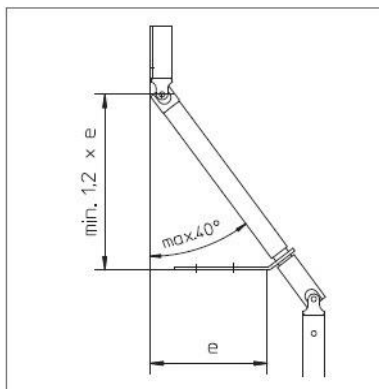

Kľukový mechanizmus 1ks

Mechanizmus okna k pákovému ovl. 1ks

montáž kľukového mechanizmu 1ks

demontáž a likvidácia pôvodného pákového mechanizmu 1ks

Montážní výkres kloubového uložení pro pevnou tyč s klikou

Kloubové uložení pro převod a tyče s klikou