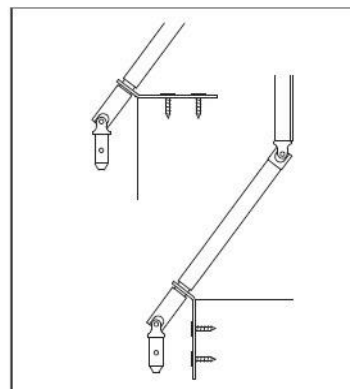

Kľukový mechanizmus 1ks

Mechanizmus okna k pákovému ovl. 1ks

montáž kľukového mechanizmu 1ks

demontáž a likvidácia pôvodného pákového mechanizmu 1ks

Montážní výkres kloubového uložení pro pevnou tyč s klikou

Kloubové uložení pro převod a tyče s klikou