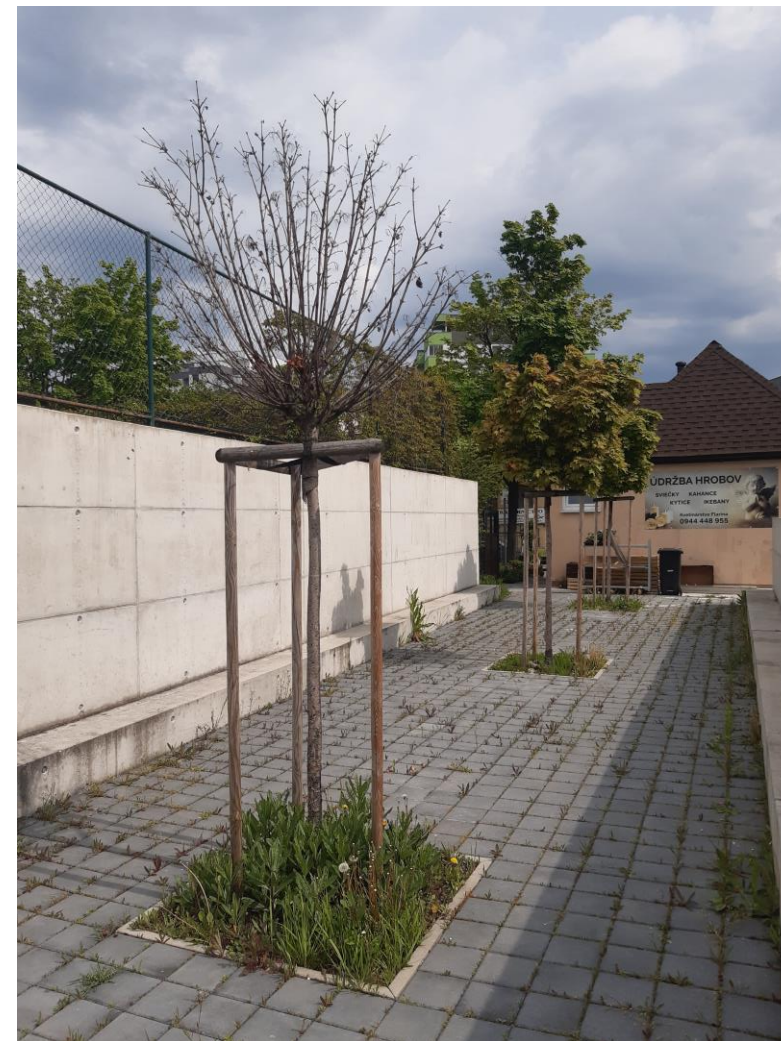

# NÁVRH NÁHRADNEJ VÝSADBY ZA VYRÚBANÉ DREVINY NA CINTORÍNE RAČA

CINTORÍN RAČA

PARC. Č. 1497/210 k. ú. RAČA

REALIZÁCIA:

MARIANUM – Pohrebníctvo mesta Bratislavy

Šafárikovo námestie 3

811 02 Bratislava

### NÁHRADA ZA VYSCHNUTÝ STROM

- 1x javor mliečny 'Globosum' (*Acer platanoides* 'Globosum')
- umiestnenie v predpolí Krematória a Urnového hája na ľavej strane smerom ku vchodu Krematória
- výsadbový materiál: predpestované listnatá drevina so založenou korunou s obvodom kmeňa 17 – 20 cm,
- realizácia výsadby v zmysle technickej normy STN 83 7010 vykonaná odborne spôsobilou osobou na predmetné úkony

## CINTORÍN RAČA – FOTODOKUMENTÁCIA

- javor mliečny 'Globosum' (*Acer platanoides* 'Globosum')
- dve vyschnuté dreviny, z toho jednu nahrádzame my