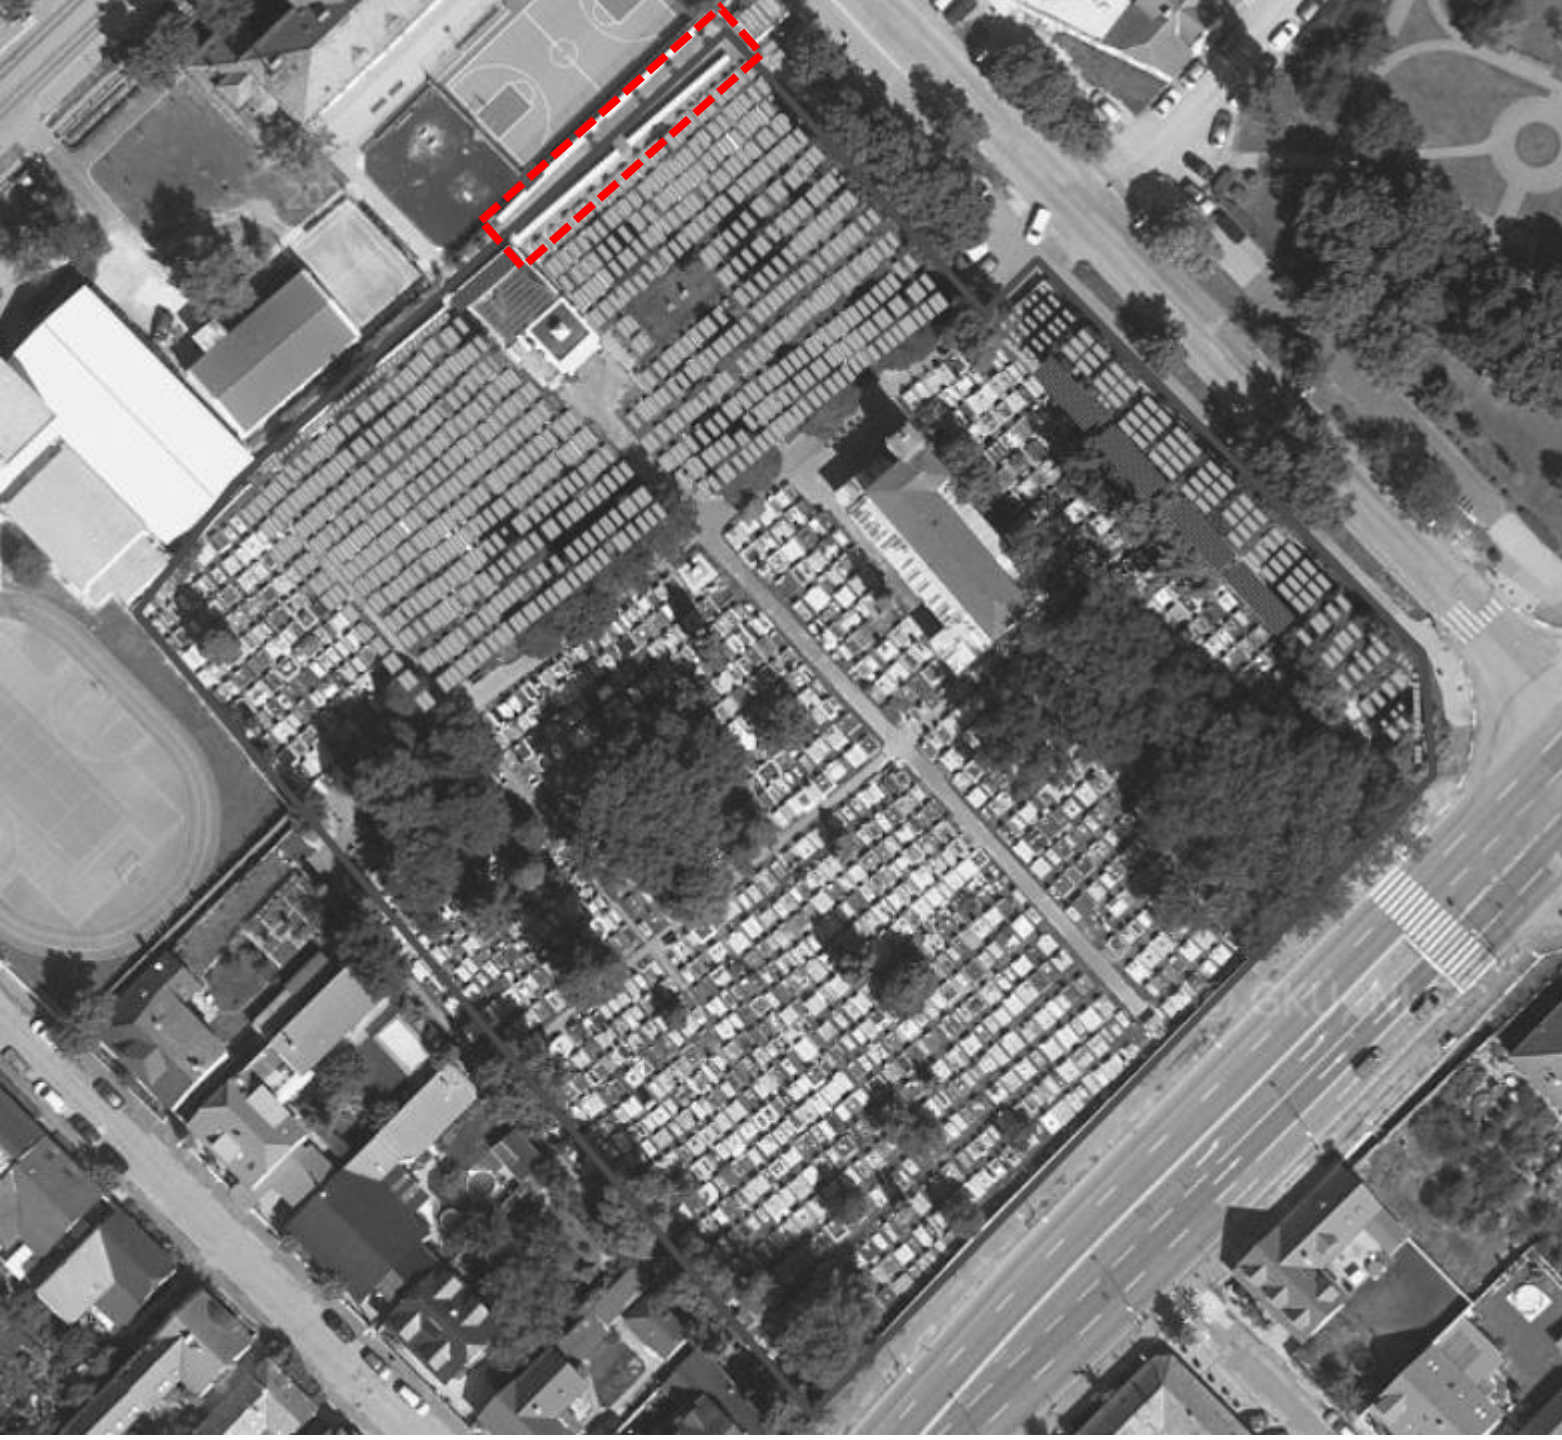

# NÁVRH NÁHRADNEJ VÝSADBY ZA VYRÚBANÉ DREVINY NA CINTORÍNE RAČA

CINTORÍN RAČA

PARC. Č. 1497/210 k. ú. RAČA

REALIZÁCIA:

MARIANUM – Pohrebníctvo mesta Bratislavy

Šafárikovo námestie 3

811 02 Bratislava

## CINTORÍN RAČA

### NÁHRADA ZA VYSCHNUTÝ STROM

- 1x javor mliečny 'Globosum' (*Acer platanoides* 'Globosum')
- umiestnenie v predpolí Krematória a Urnového hája na ľavej strane smerom ku vchodu Krematória
- výsadbový materiál: predpestované listnatá drevina so založenou korunou s obvodom kmeňa 17 – 20 cm,
- realizácia výsadby v zmysle technickej normy STN 83 7010 vykonaná odborne spôsobilou osobou na predmetné úkony