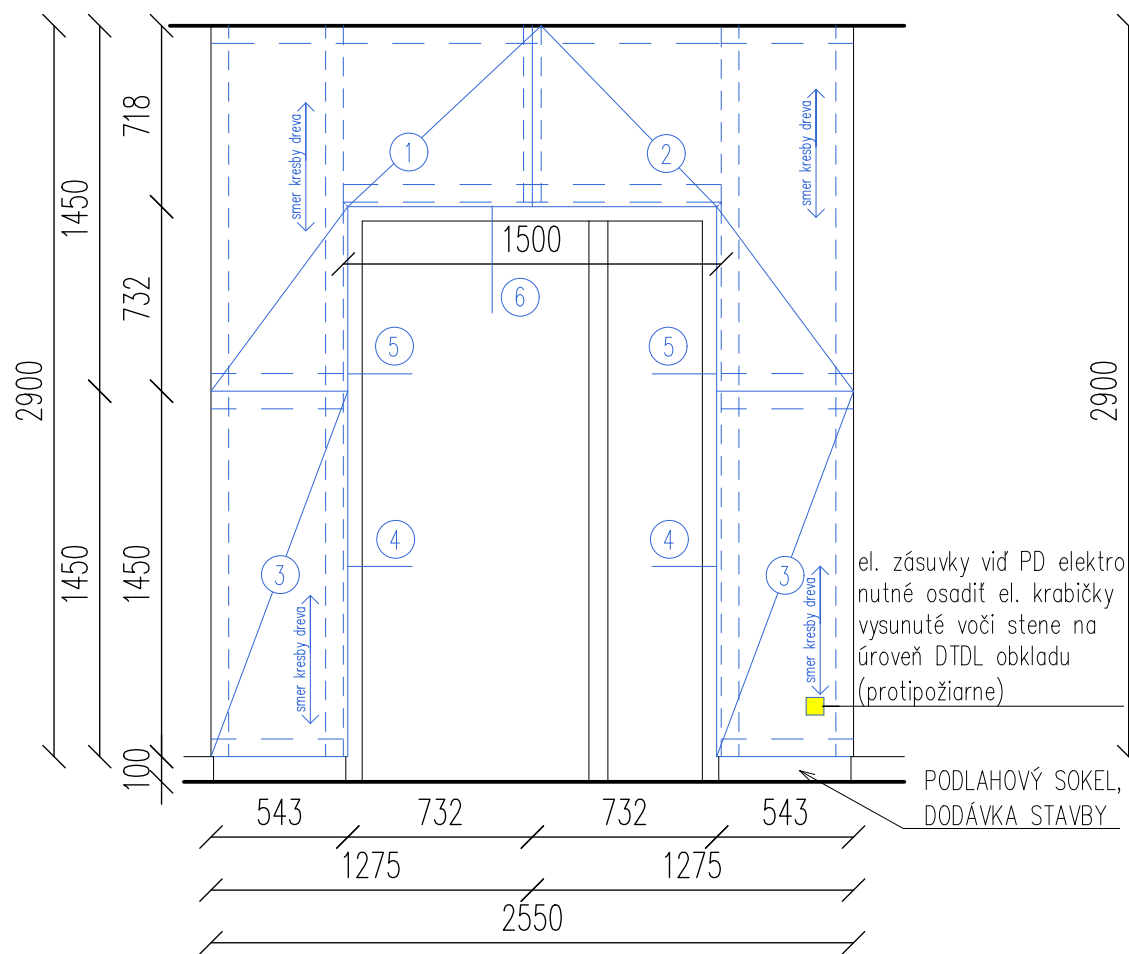

N 08 pôdorys

pohľad A

rez A-A'

- VŠETKY NAVRHOVANÉ ZMENY A ÚPRAVY JE NUTNÉ PRED REALIZÁCIOU KONZULTOVAŤ S AUTOROM PROJEKTU
- PRED OBJEDNANÍM NÁBYTKOV A ZARIADENÍ JE NUTNÉ OVERIŤ VŠETKY ROZMERY NA STAVBE, VRÁTANE VÝVODOV NA INŠTALÁCIE
- NÁBYTKY - LEPENIE PUR LEPIDLOM (VODEODOLNÉ SPOJE) AJ NEPOHĽADOVÉ ČASTI
- DETAILNÝ POPIS ZARIADENIA - VIĎ. VÝKAZ VÝMER
- DIELENSKÚ DOKUMENTÁCIU JE ZHOTOVITEĽ POVINNÝ ZASLAŤ NA ODSÚHLASENIE AUTOROM PROJEKTU
- VÝROBCA JE POVINNÝ SI PRISPOBIŤ ROZMERY A KONŠTRUKČNÉ RIEŠENIE NÁBYTKOV PODĽA TECHNICKÝCH PARAMETROV SPOTREBIČOV A ZARIADENÍ

ZÁSUVKY POTREBNÉ MONTOVAŤ AŽNA VRCHNÚ OBKLADOVÚ DOSKU NA STENE

- 1 PANEL DTDL DUB VICENZA H3157 ST12, HR. 18 MM, 1275x1450 MM S VÝREZOM, LEPENÝ NA ROŠT
- 2 PANEL DTDL DUB VICENZA H3157 ST12, HR. 18 MM, 1275x1450 MM S VÝREZOM, LEPENÝ NA ROŠT
- 3 PANEL DTDL DUB VICENZA H3157 ST12, HR. 18 MM, 543x1450 MM, 2 KRÁT, LEPENÝ NA ROŠT
- 4 PANEL DTDL DUB VICENZA H3157 ST12, HR. 18 MM, 186x1450 MM, 2 KRÁT, LEPENÝ NA OSTENIE
- 5 PANEL DTDL DUB VICENZA H3157 ST12, HR. 18 MM, 186x750 MM, 2 KRÁT, LEPENÝ NA OSTENIE
- 6 PANEL DTDL DUB VICENZA H3157 ST12, HR. 18 MM, 186x1500 MM, LEPENÝ NA OSTENIE
ABS HRANY 0,8 - 1 MM
HRANY OPÁSKOVAŤ - DUB VICENZA