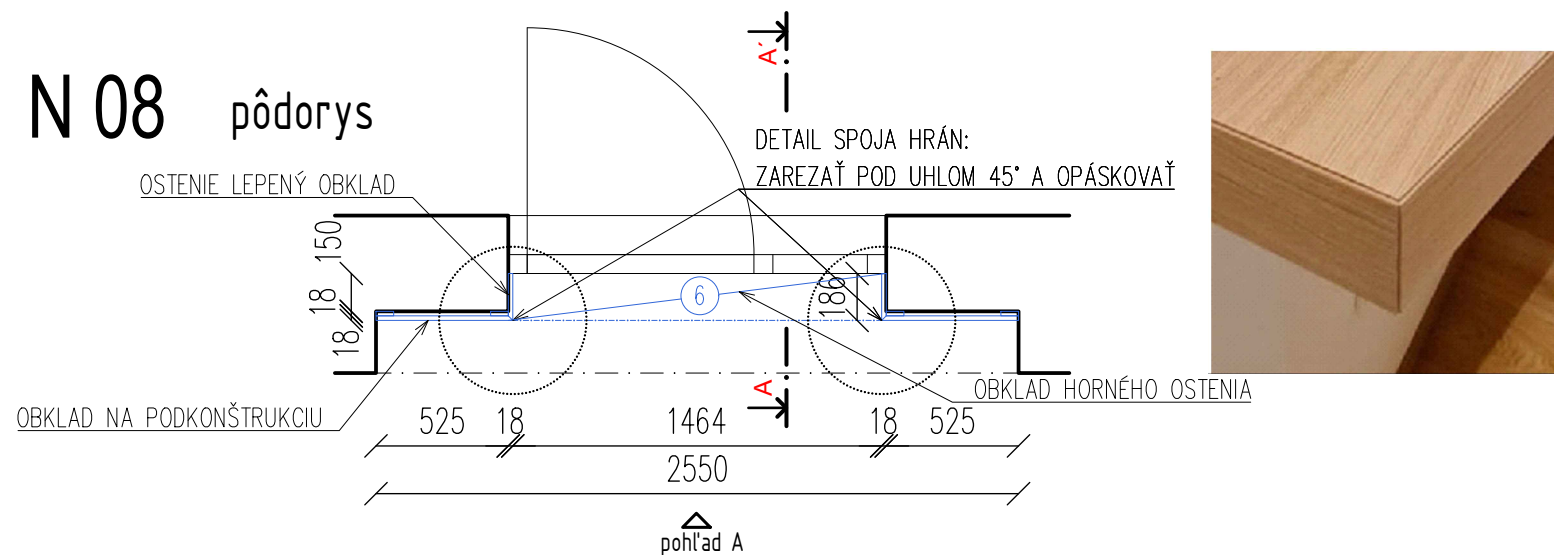

N 08 pôdorys