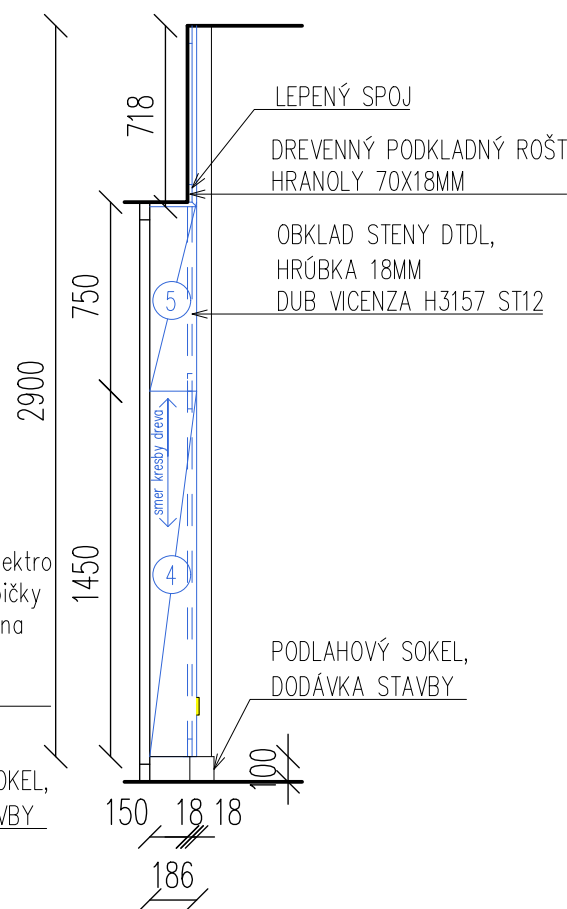

N 08 pôdorys

pohľad A

rez A-A'

- VŠETKY NAVRHOVANÉ ZMENY A ÚPRAVY JE NUTNÉ PRED REALIZÁCIOU KONZULTOVAŤ S AUTOROM PROJEKTU
- PRED OBJEDNANÍM NÁBYTKOV A ZARIADENÍ JE NUTNÉ OVERIŤ VŠETKY ROZMERY NA STAVBE, VRÁTANE VÝVODOV NA INŠTALÁCIE
- NÁBYTKY - LEPENIE PUR LEPIDLOM (VODEODOLNÉ SPOJE) AJ NEPOHĽADOVÉ ČASTI
- DETAILNÝ POPIS ZARIADENIA - VIĎ. VÝKAZ VÝMER
- DIELENSKÚ DOKUMENTÁCIU JE ZHOTOVITEĽ POVINNÝ ZASLAŤ NA ODSÚHLASENIE AUTOROM PROJEKTU
- VÝROBCA JE POVINNÝ SI PRISPOBIŤ ROZMERY A KONŠTRUKČNÉ RIEŠENIE NÁBYTKOV PODĽA TECHNICKÝCH PARAMETROV SPOTREBIČOV A ZARIADENÍ

ZÁSUVKY POTREBNÉ MONTOVAŤ AŽNA VRCHNÚ OBKLADOVÚ DOSKU NA STENE

- 1 PANEL DTDL DUB VICENZA H3157 ST12, HR. 18 MM, 1275x1450 MM S VÝREZOM, LEPENÝ NA ROŠT
- 2 PANEL DTDL DUB VICENZA H3157 ST12, HR. 18 MM, 1275x1450 MM S VÝREZOM, LEPENÝ NA ROŠT
- 3 PANEL DTDL DUB VICENZA H3157 ST12, HR. 18 MM, 543x1450 MM, 2 KRÁT, LEPENÝ NA ROŠT
- 4 PANEL DTDL DUB VICENZA H3157 ST12, HR. 18 MM, 186x1450 MM, 2 KRÁT, LEPENÝ NA OSTENIE
- 5 PANEL DTDL DUB VICENZA H3157 ST12, HR. 18 MM, 186x750 MM, 2 KRÁT, LEPENÝ NA OSTENIE
- 6 PANEL DTDL DUB VICENZA H3157 ST12, HR. 18 MM, 186x1500 MM, LEPENÝ NA OSTENIE
ABS HRANY 0,8 - 1 MM
HRANY OPÁSKOVAŤ - DUB VICENZA