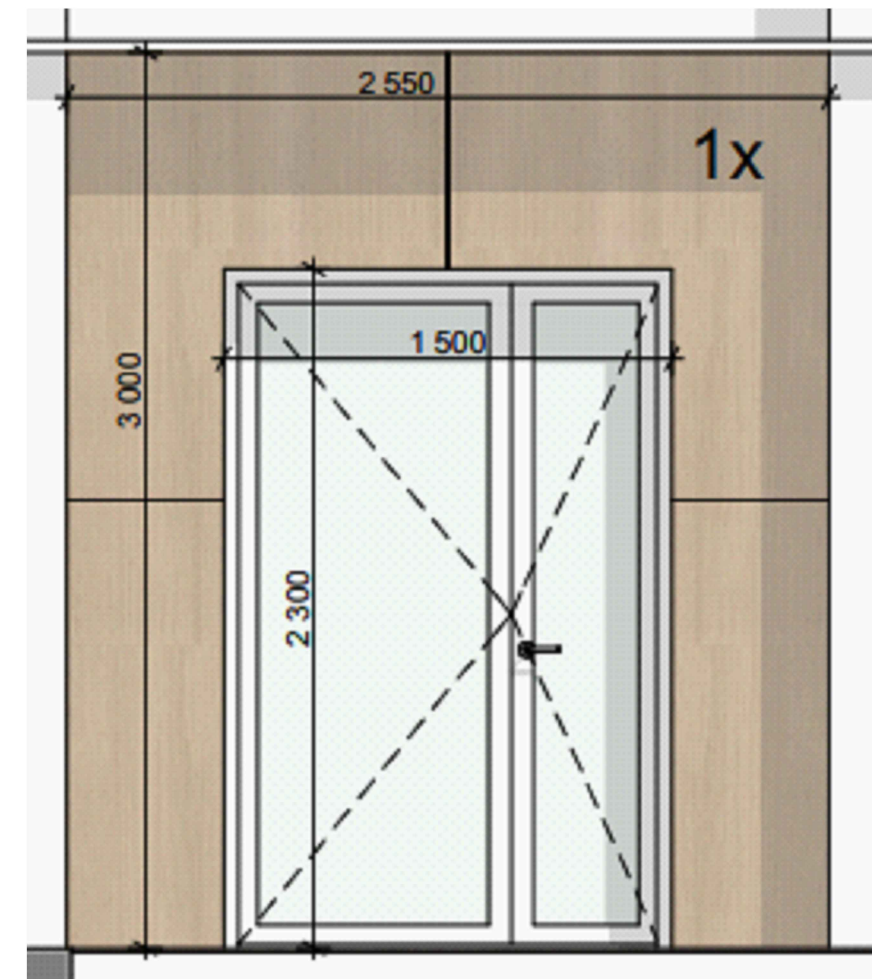

N 08 pôdorys

pohľad A

rez A-A'

- VŠETKY NAVRHOVANÉ ZMENY A ÚPRAVY JE NUTNÉ PRED REALIZÁCIOU KONZULTOVAŤ S AUTOROM PROJEKTU
- PRED OBJEDNANÍM NÁBYTKOV A ZARIADENÍ JE NUTNÉ OVERIŤ VŠETKY ROZMERY NA STAVBE, VRÁTANE VÝVODOV NA INŠTALÁCIE
- NÁBYTKY - LEPENIE PUR LEPIDLOM (VODEODOLNÉ SPOJE) AJ NEPOHĽADOVÉ ČASTI
- DETAILNÝ POPIS ZARIADENIA - VIĎ. VÝKAZ VÝMER
- DIELENSKÚ DOKUMENTÁCIU JE ZHOTOVITEĽ POVINNÝ ZASLAŤ NA ODSÚHLASENIE AUTOROM PROJEKTU
- VÝROBCA JE POVINNÝ SI PRISPOBIŤ ROZMERY A KONŠTRUKČNÉ RIEŠENIE NÁBYTKOV PODĽA TECHNICKÝCH PARAMETROV SPOTREBIČOV A ZARIADENÍ

ZÁSUVKY POTREBNÉ MONTOVAŤ AŽNA VRCHNÚ OBKLADOVÚ DOSKU NA STENE

- 1 PANEL DTDL DUB VICENZA H3157 ST12, HR. 18 MM, 1275x1450 MM S VÝREZOM, LEPENÝ NA ROŠT
- 2 PANEL DTDL DUB VICENZA H3157 ST12, HR. 18 MM, 1275x1450 MM S VÝREZOM, LEPENÝ NA ROŠT
- 3 PANEL DTDL DUB VICENZA H3157 ST12, HR. 18 MM, 543x1450 MM, 2 KRÁT, LEPENÝ NA ROŠT
- 4 PANEL DTDL DUB VICENZA H3157 ST12, HR. 18 MM, 186x1450 MM, 2 KRÁT, LEPENÝ NA OSTENIE
- 5 PANEL DTDL DUB VICENZA H3157 ST12, HR. 18 MM, 186x750 MM, 2 KRÁT, LEPENÝ NA OSTENIE
- 6 PANEL DTDL DUB VICENZA H3157 ST12, HR. 18 MM, 186x1500 MM, LEPENÝ NA OSTENIE
ABS HRANY 0,8 - 1 MM
HRANY OPÁSKOVAŤ - DUB VICENZA