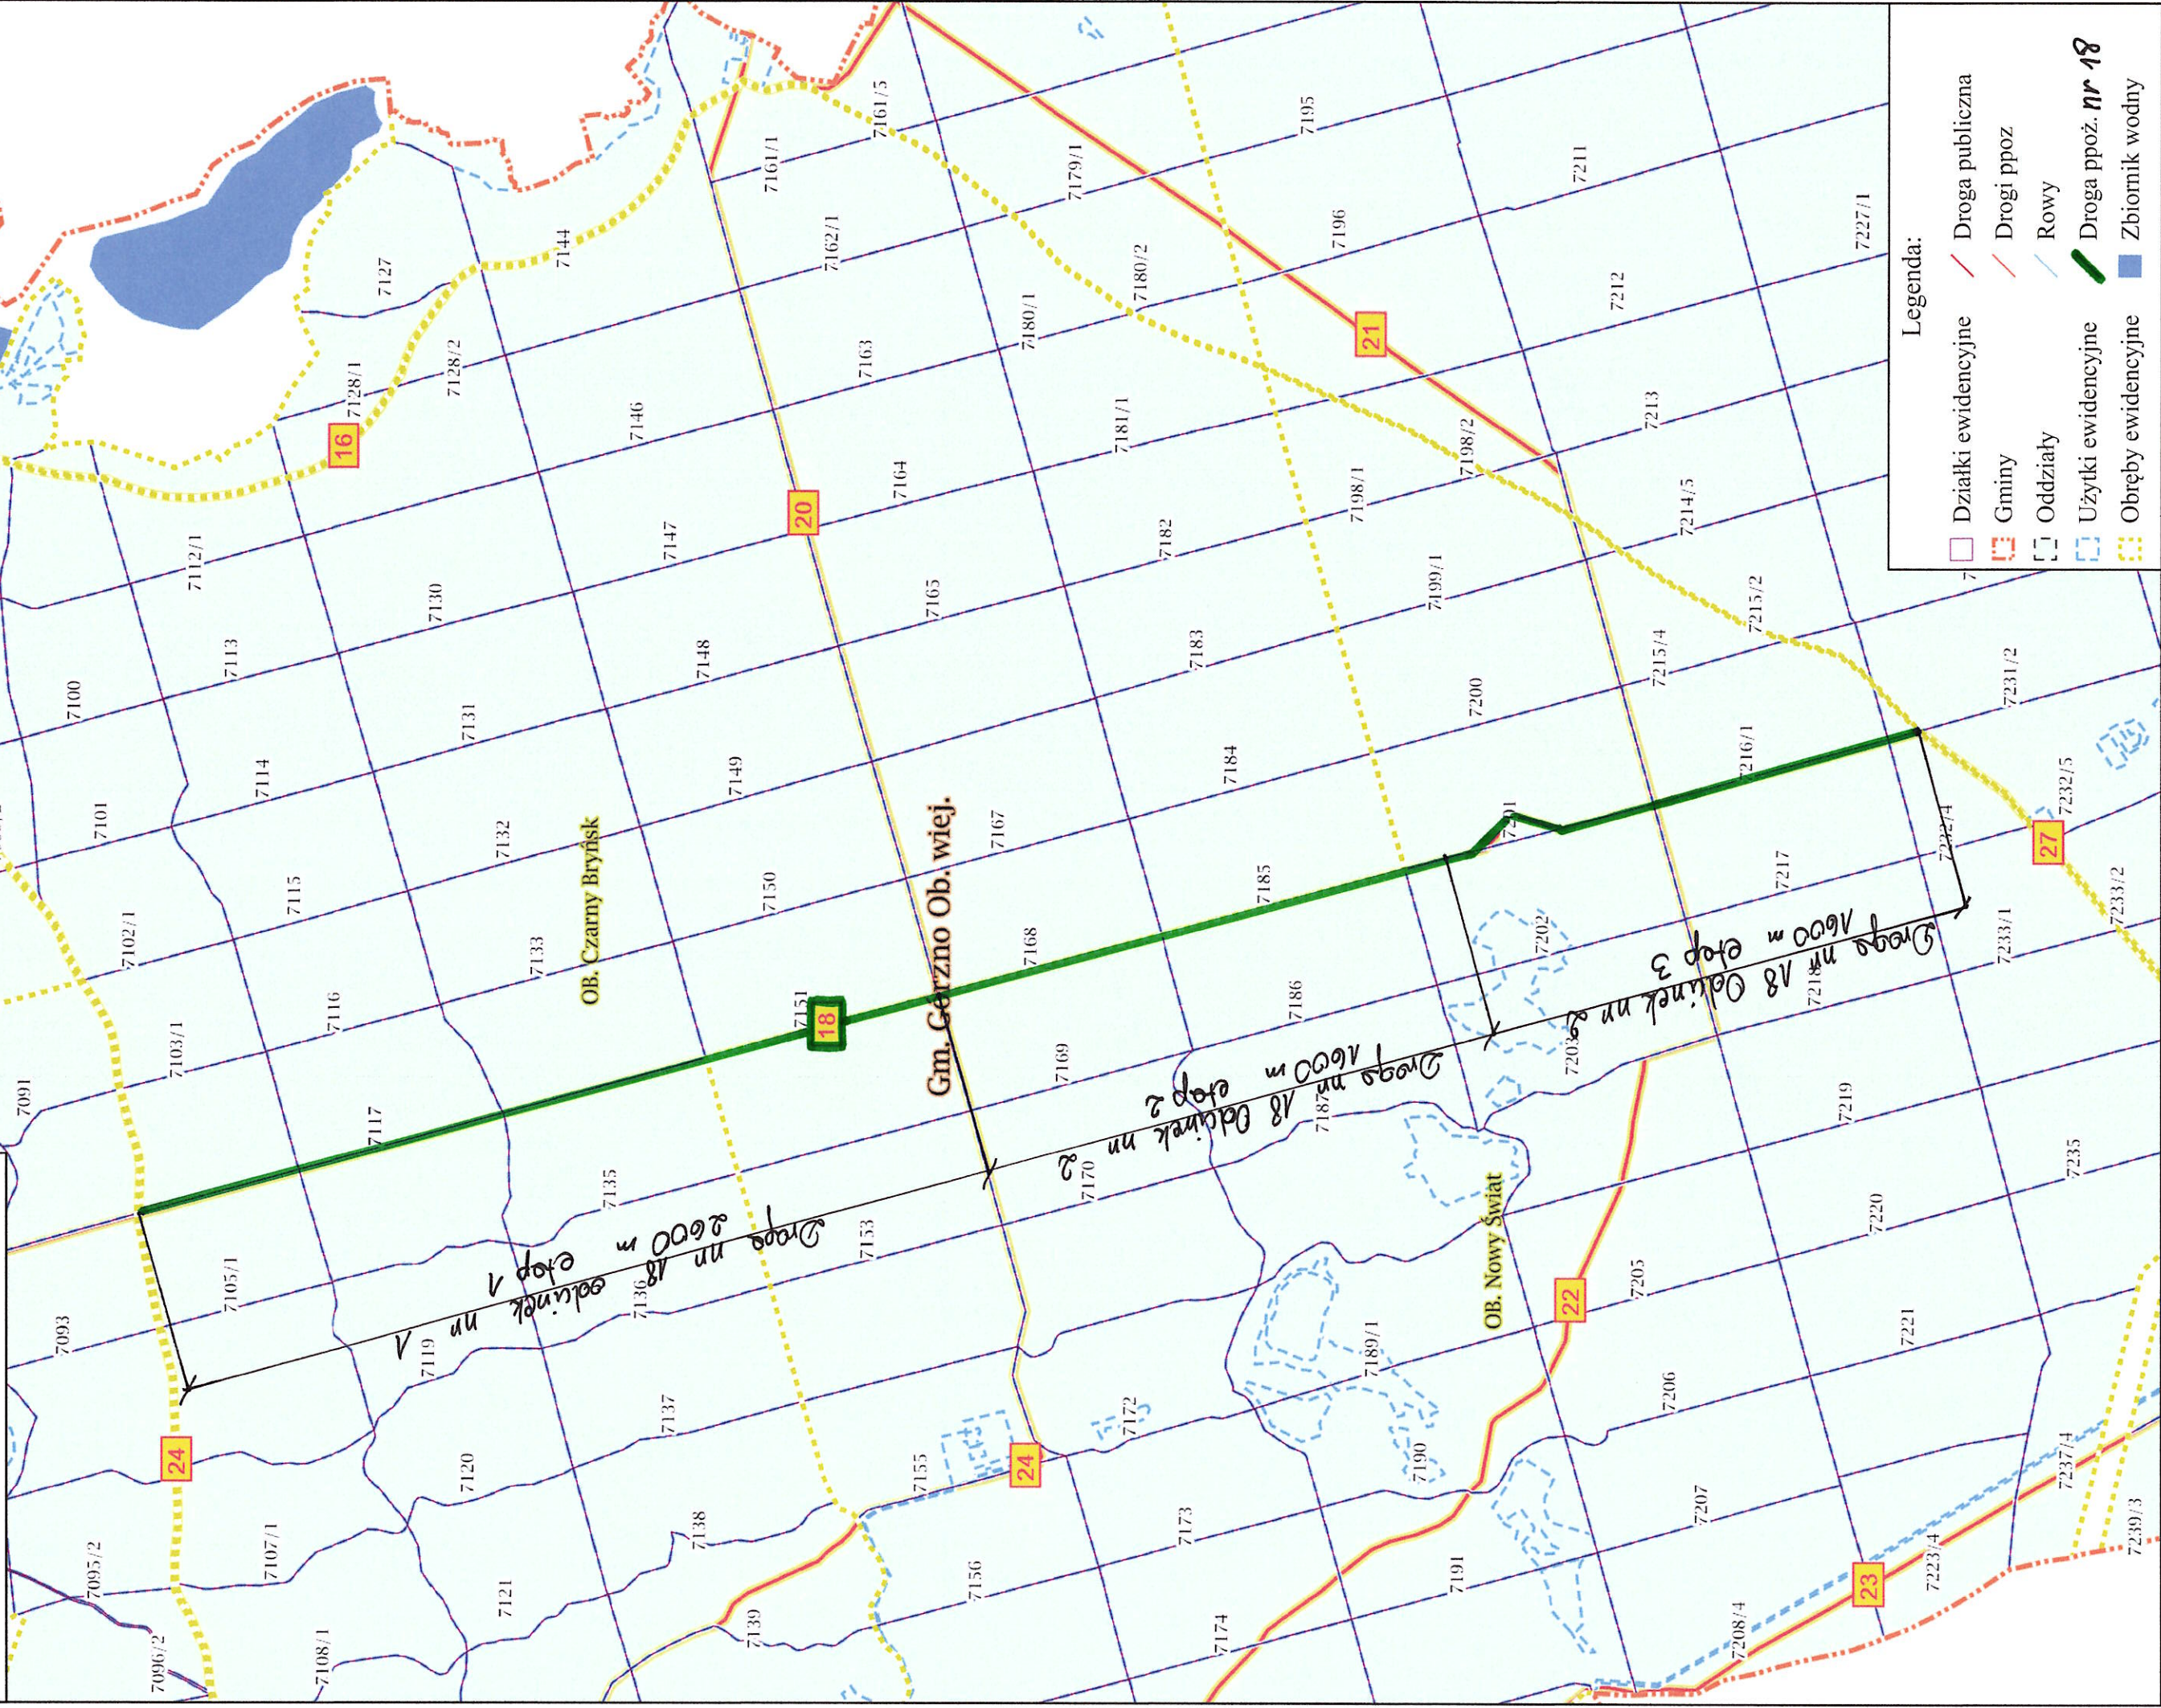

Nadlesnictwo Brodnica  
Stan na 05-08-2024

Skala 1:18750

0 250 500 m

Legenda:

- Działki ewidencyjne
- Gminy
- Oddziały
- Użytki ewidencyjne
- Obręby ewidencyjne
- Droga publiczna
- Drogi ppoz
- Rowy
- Droga ppoz. nr 18
- Zbiornik wodny