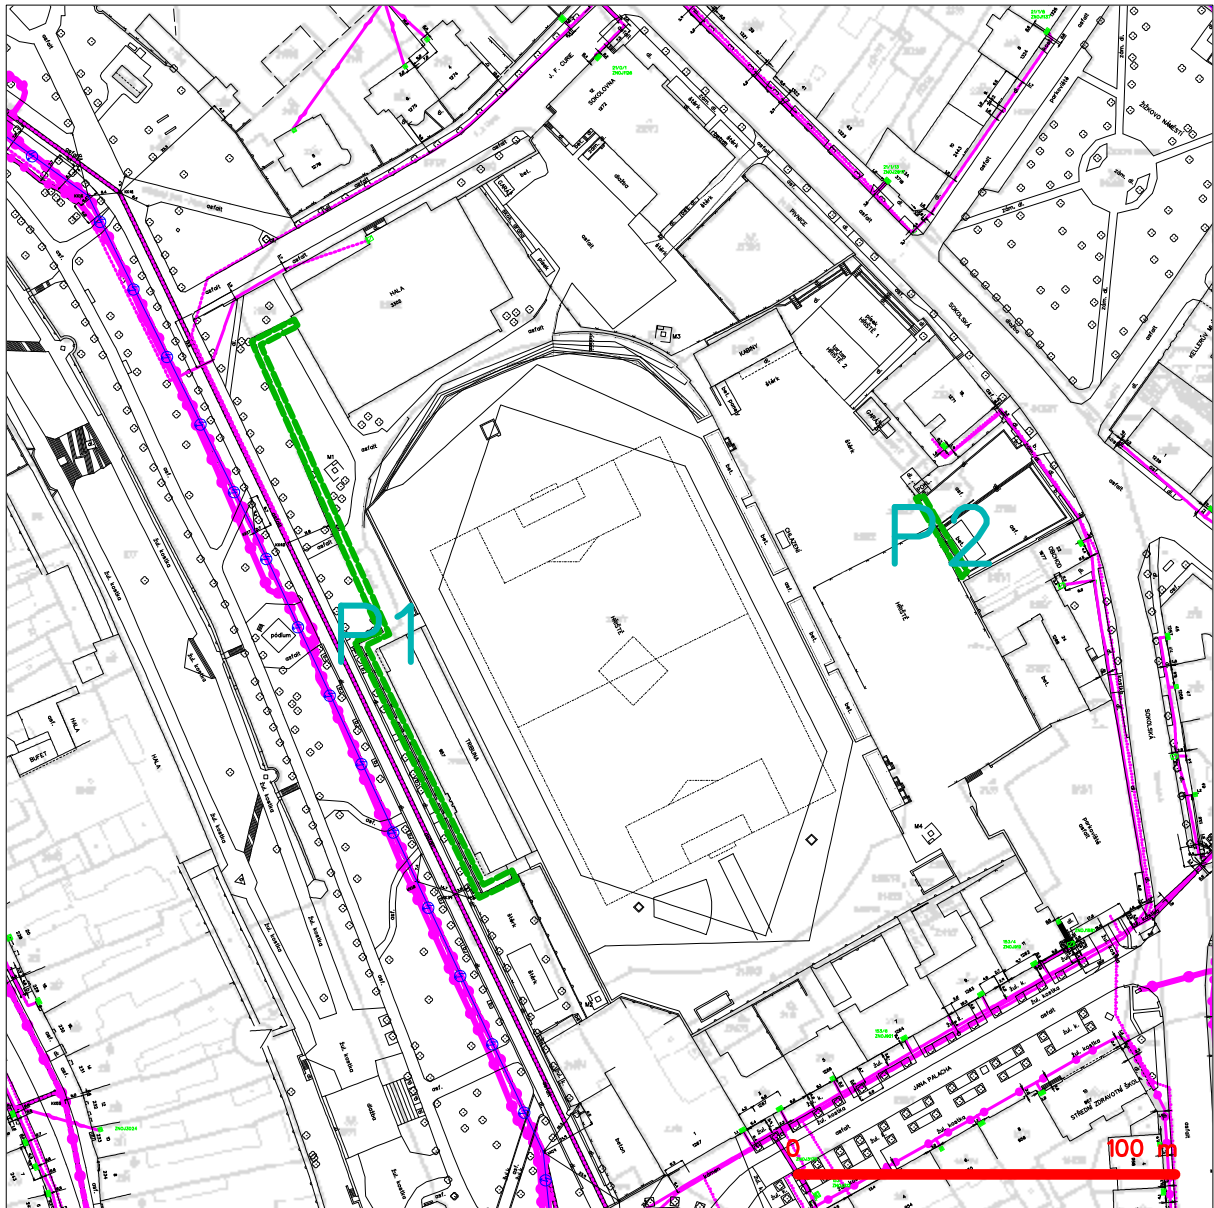

SITUAČNÍ VÝKRES - ZÁJMOVÉ ÚZEMÍ

LEGENDA

- hranice zájmového území k vyjádření
- NN přípojka, území s NN přípojkou CETIN
- zaměřený průběh metalického kabelu
- zaměřený průběh optického kabelu, HDPE trubky nebo souběh optického a metalického kabelu
- nezaměřený průběh metalického kabelu
- nadzemní síť cizí
- nezaměřený průběh optického kabelu, HDPE trubky nebo souběh optického a metalického kabelu
- rádiové síť, ochranné pásmo rádiové síť
- nadzemní síť
- neprovozované síť
- podzemní síť cizí
- síť s NN
- kolektor, kabelovod