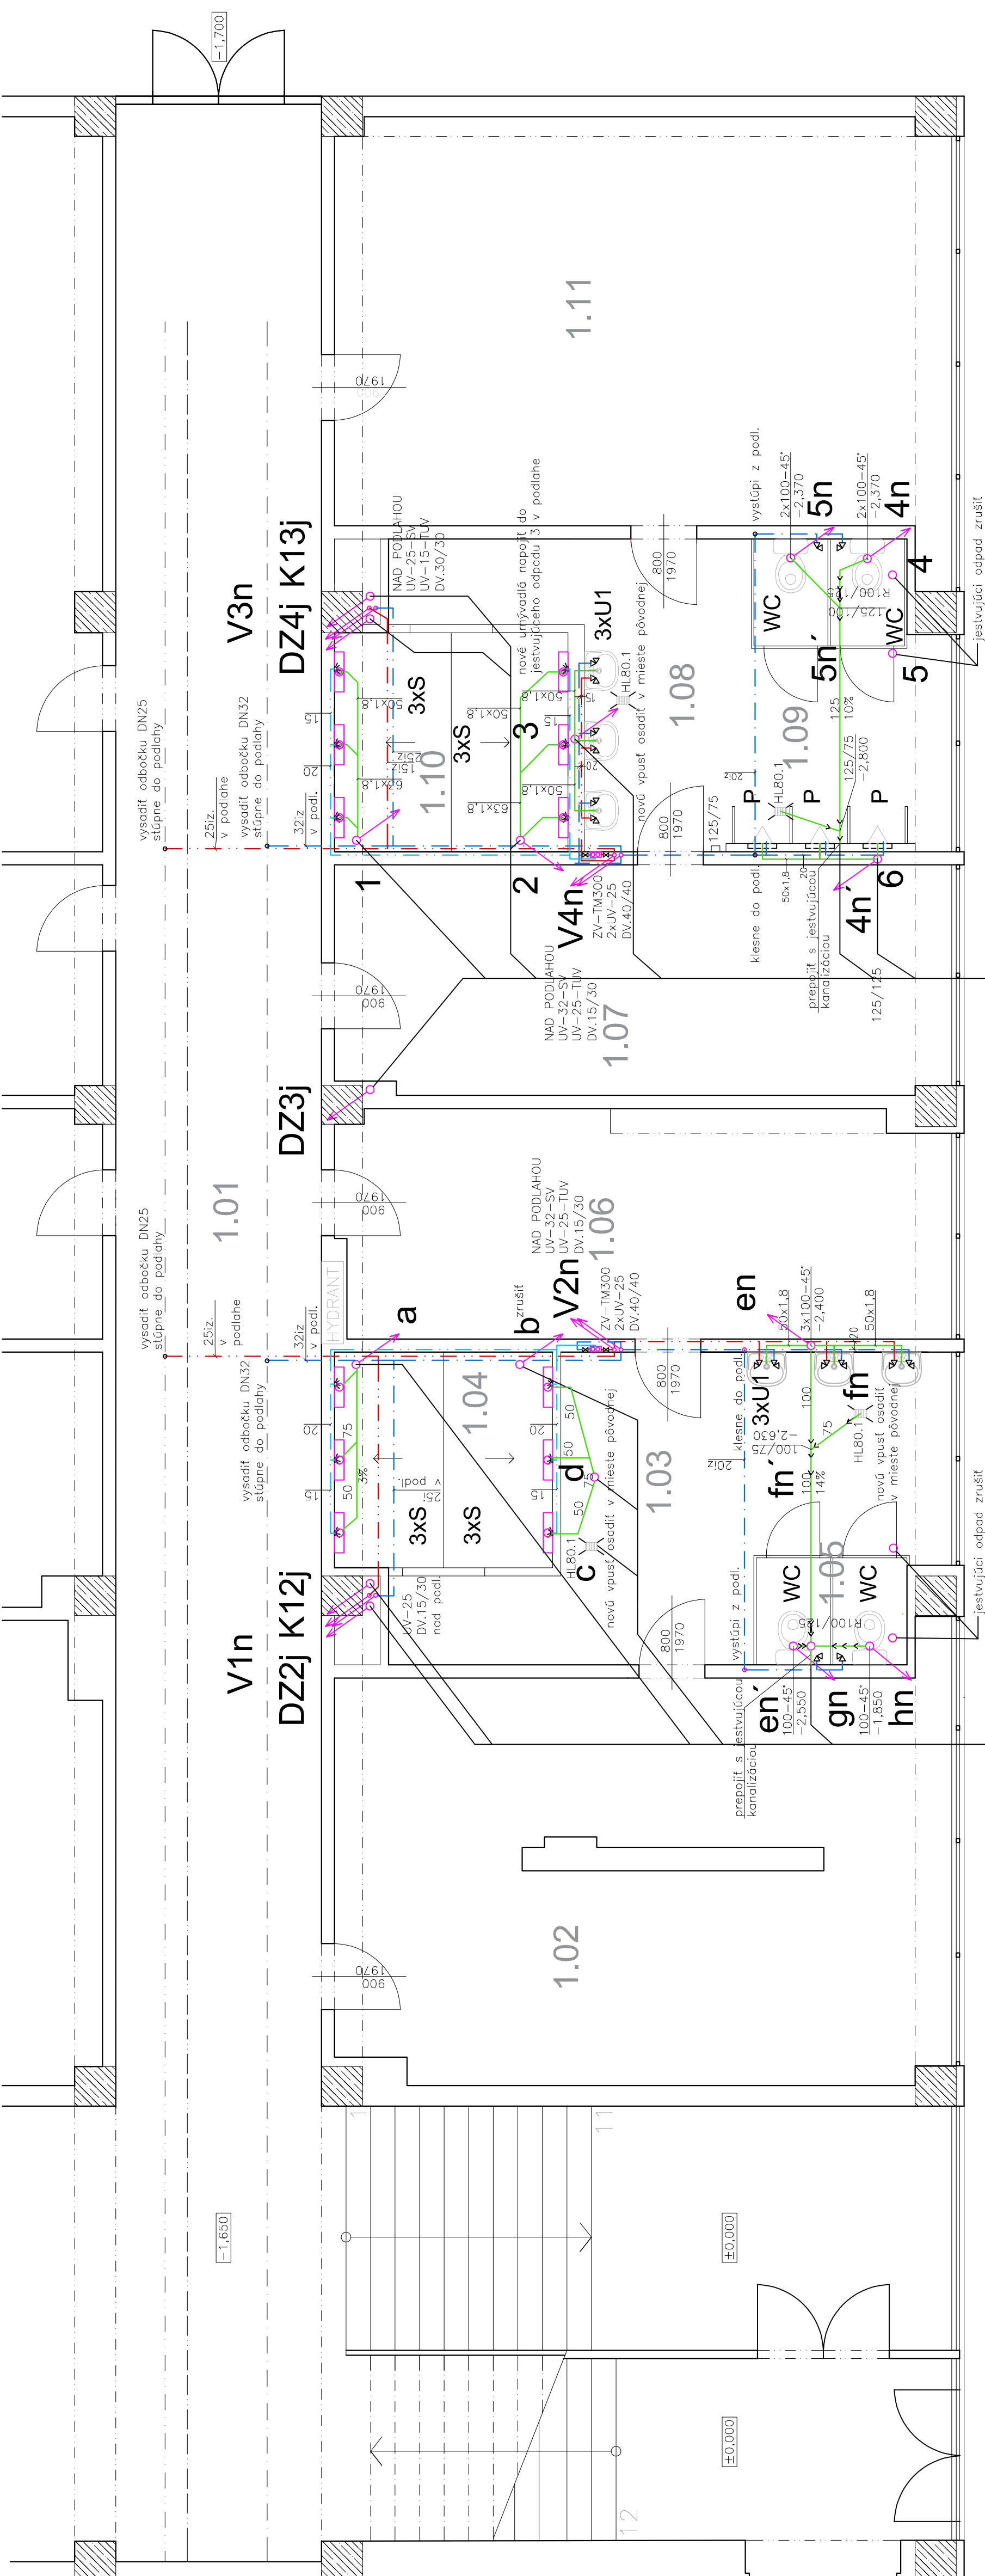

LEGENDA

-  STUDENÁ VODA JESTVUJÚCA
-  TEPLÁ VODA JESTVUJÚCA
-  CIRKULÁCIA JESTVUJÚCA
-  KANALIZÁCIA JESTVUJÚCA
-  KANALIZÁCIA Z RÚR PVC- U HRDLOVÝCH NAVRHOVANÁ
-  STUDENÁ VODA NAVRHOVANÁ
-  TEPLÁ VODA NAVRHOVANÁ
-  ZMIEŠANÁ VODA NAVRHOVANÁ
-  JESTVUJÚCA STUPAČKA SPLAŠKOVEJ KANALIZÁCIE
-  JESTVUJÚCA STUPAČKA DAŽDOVEJ KANALIZÁCIE
-  en....
-  Vj
-  V1n-V4n

POZNÁMKA:

ZOZNAM ZARIADOVACÍCH PREDMETOV - VIĎ TECHNICKÁ SPRÁVA

SSŠaŠZP	NÁZOV PROJEKTU: ZŠ Lachova, rekonštrukcia šatní a hygienických zariadení
Bohrova 1	pri telocvični, pavilón B3
Bratislava	VYPRACOVAL: 4xA4
	KONTROLOVAL: 1:50
	NÁZOV VÝKRESU: 03/2021
	ČÍSLO VÝKRESU: 05