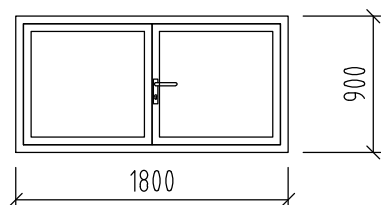

OZNAČENIE  
 VO VYKRESE

**D09**

**POHĽAD (M=1:50) :**

**NÁČRT A POPIS PRVKU**

**JESTVUJÚCE PLECHOVÉ  
 DVOJKRÍDLOVÉ DVERE**

OBNOVA JESTVUJÚCICH DVOJKRÍDLOVÝCH DVIER:

- OČISTIŤ, PREBRÚSIŤ, ODSTRÁNIŤ STARÝ NÁTER
- REALIZOVAŤ NOVÝ NÁTER BIELOU FARBOU
- NOVÝ NÁTER ZÁRUBNE

ROZMER

1800 x 900

PO

-

POZNÁMKA

L/P

POČET

1.NP