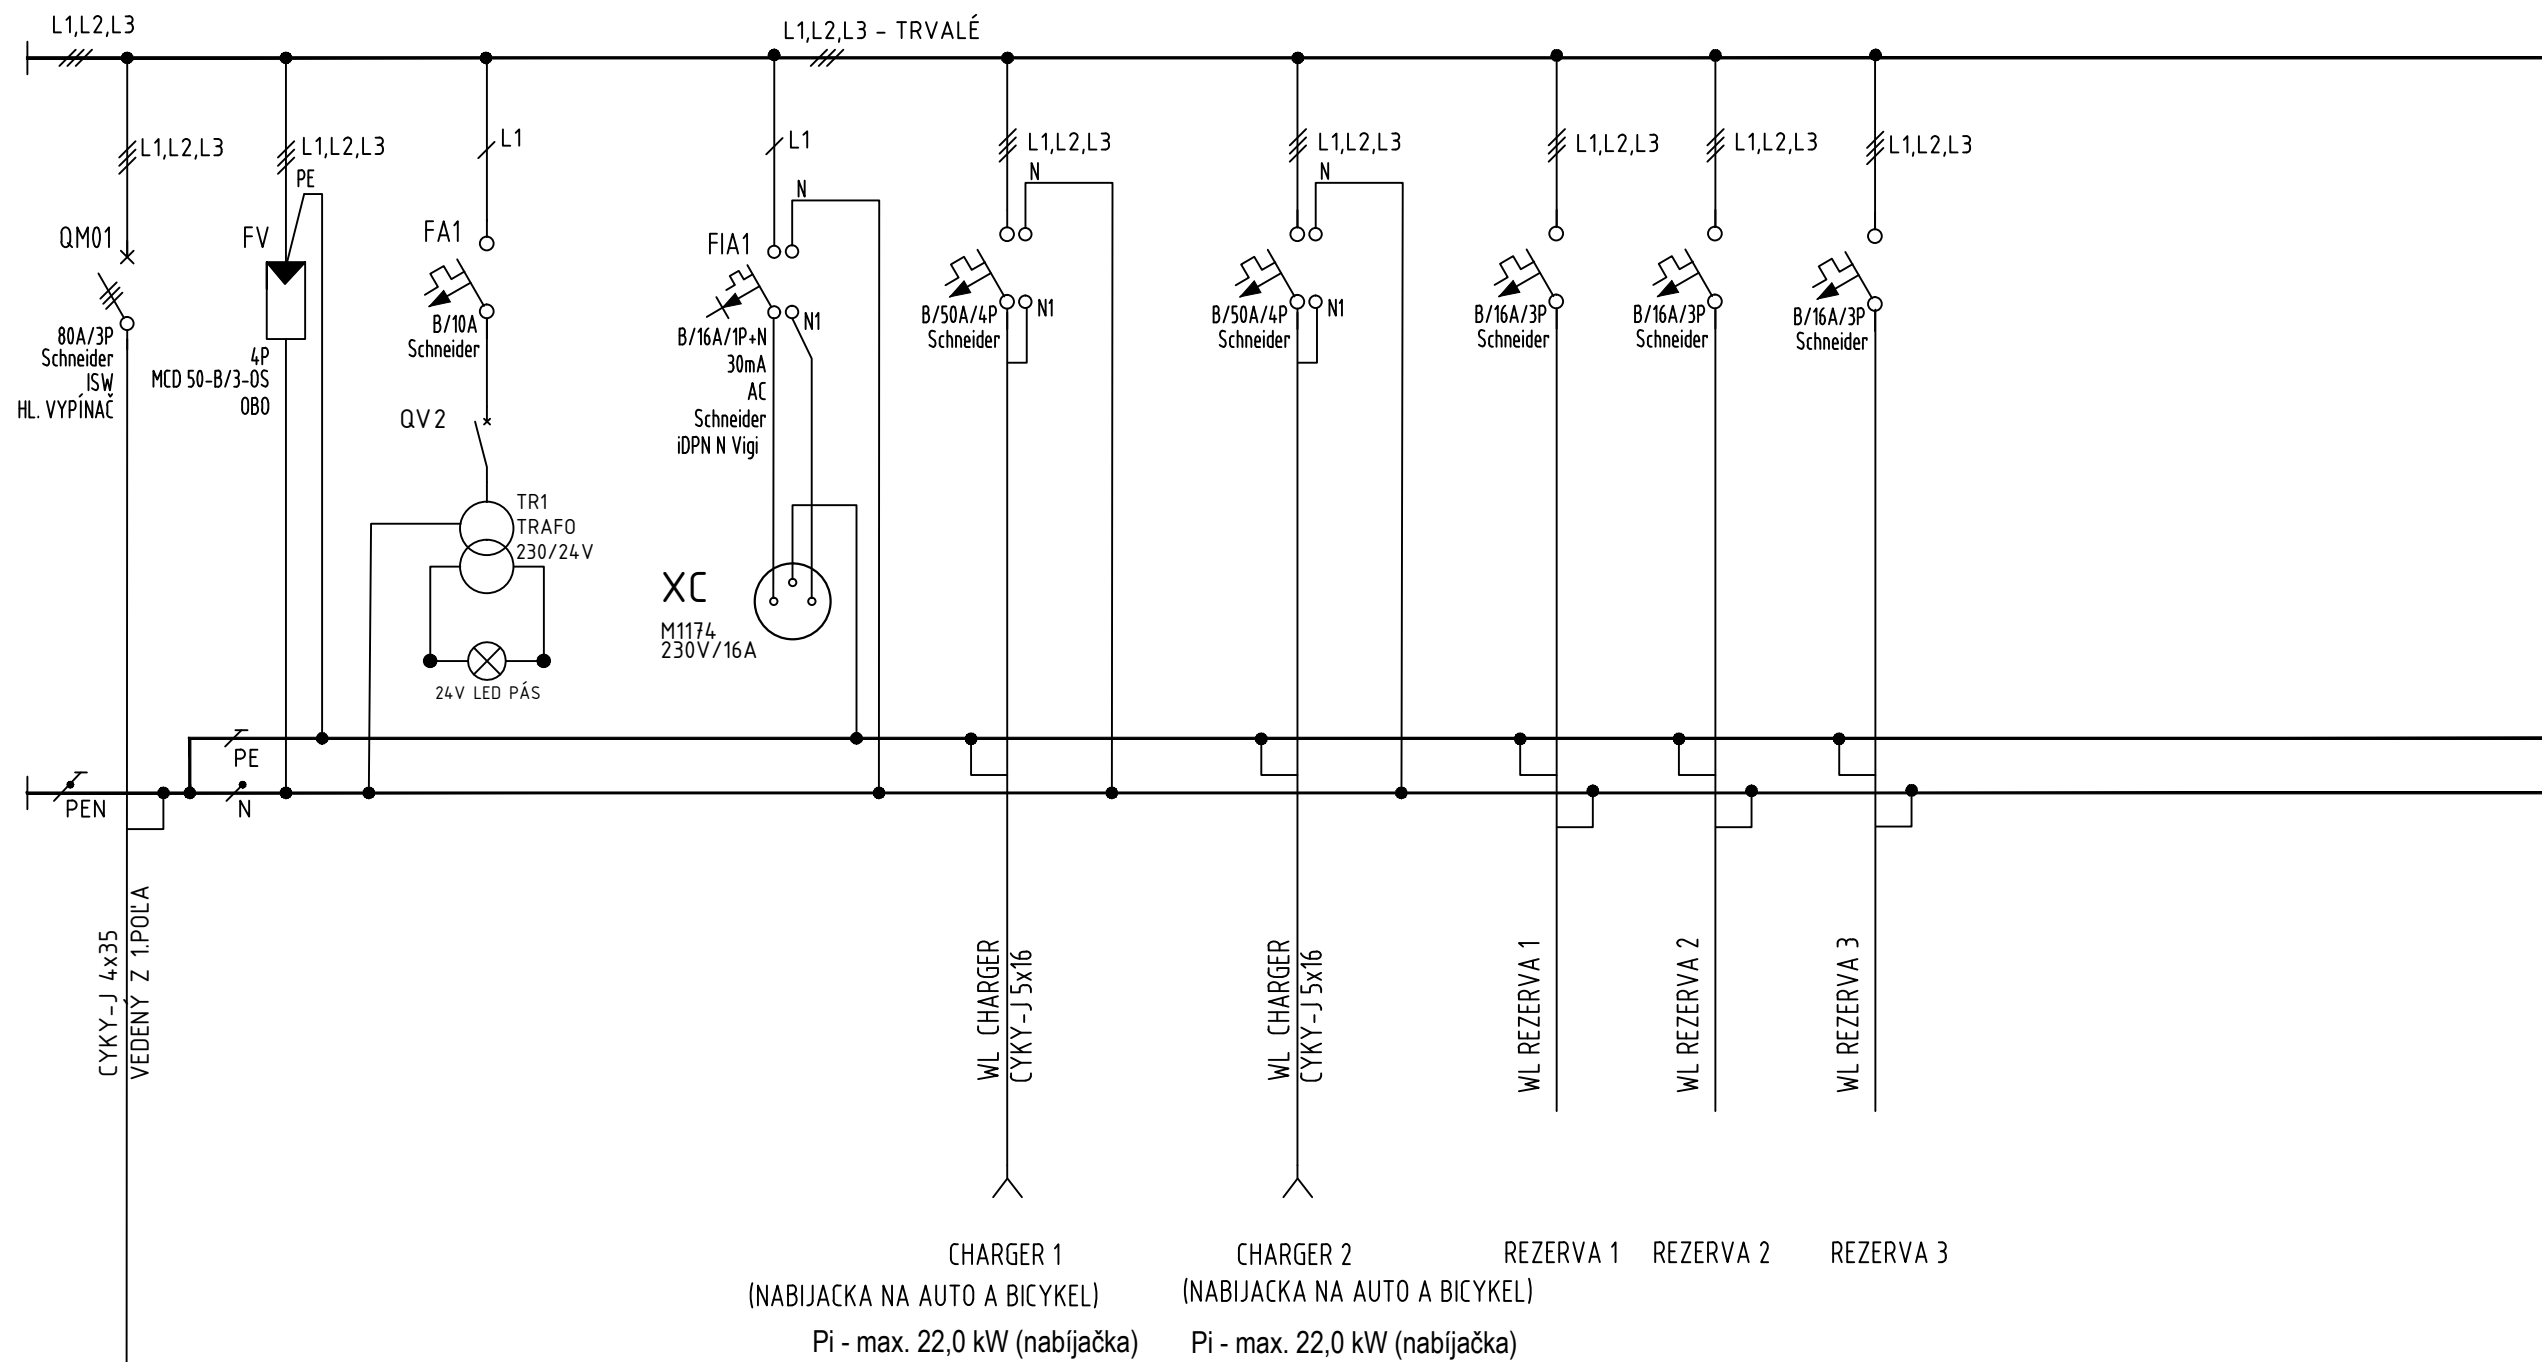

RE.1

CYKY-J 4x35  
PRÍVOD Z 1. POĽA

POLE Č.2

AKCIA: VÝSTAVBA ELEKTRONABÍJACÍCH STANÍC PRE "E-BIKE"	NÁZOV: ROZVÁDZAČ RE.1 - PARTIZÁNSKA - SCHÉMA ZAPOJENIA	LIST: 1	VÝKR. Č:	REV.
		LISTOV: 1	E09	