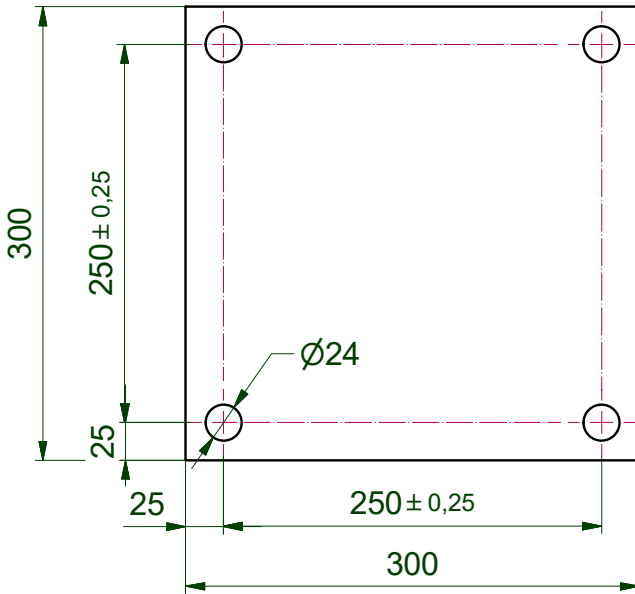

12,5  

						AGRODRUŽSTVO TURŇA	
Index	Zmena	Dátum	Meno				
Navrhol:		Všeobecné tolerancie:		Hmotnosť: 6,9 kg		Mierka: 1:5	
Kreslil:	D.SMAJDA	ISO 2768 - mK, EN ISO 13920 BF		Číslo zostavy / Položka:		ADT-23-01-700 2	
Schválil:	ING.IMRICH KOVÁCS	Rozmer : P10-300x300		ADT-23-01-200 4			
Uvoľnil:		Polotovár : STN 42 5310		ADT-23-01-400 4			
Prijal:		Materiál : 11 373		Zákaznícke číslo:			
Názov: PLECH PODSTAVNÝ P10-300X300				Číslo výkresu: ADT-23-01-400-4		Formát: A4	List: 1 Listov: 1