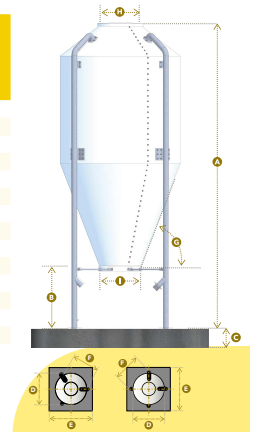

MODELLO	CAPACITÀ	CAPACITÀ	N°	N°	DIMENSIONI - DIMENSIONS												
					GRABE	SPEICHR	A	B	C	D	E	F	G	H	I		
MODELLE	KAPAZITÄT	KAPAZITÄT	BEINE	SOULENS	LOQUES	STOCK	PARIES										
MODELLE	ML	Ton.	Paix.	Paix.	Paix.	Paix.	Paix.										
SIV.04	4	2,4	3	2	3720	1050	250	1600	2500	1550	67°	67°	480	780			
SIV.06	6	3,6	3	2	4950	1050	300	2000	2500	1870	69°	69°	830	780			
SIV.08	8	4,8	3	2	4780	1050	300	2000	2500	1870	68°	68°	830	780			
SIV.10	10	6	3	2	5080	1050	300	2200	2800	2045	69°	69°	830	780			
SIV.12	12	7,2	3	2	5620	1050	300	2200	2800	2045	69°	69°	830	780			
SIV.15	15	9	3	2	5980	1050	300	2400	3000	2230	69°	69°	830	780			
SIV.18	18	10,8	4	2	6650	1050	300	2400	3000	185	69°	69°	830	780			
SIV.20	20	12	4	2	6900	1050	300	2470	3000	185	69°	69°	830	780			
SIV.26	26	15	4	2	7620	1050	400	2600	3000	1975	69°	69°	830	780			
SIV.31	31	18,6	4	2	8800	1050	400	2600	3000	70°	70°	830	780				
SIV.40	40	24	4	4	8450	1050	500	3000	3500	2260	65°	65°	830	780			
SIV.52	52	31,2	4	4	10000	1050	500	3000	3500	2260	65°	65°	830	780			
SIV.66	66	39,6	4	4	12000	1050	600	3000	3500	2260	65°	65°	830	780			
SIV.75	75	45	4	4	13000	1050	600	3000	3500	2260	65°	65°	830	780			
SIV100	100	60	6	6	19400	1050	700	4000	5000	215	67°	67°	830	780