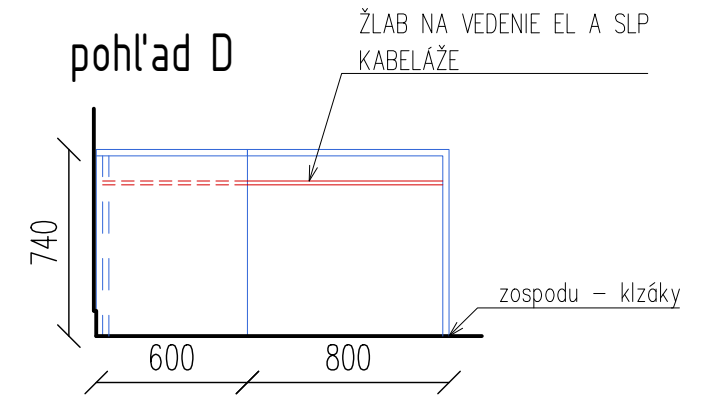

N 18

pohľad A

pohľad C

pohľad B

pohľad D

STÔL 1800+1400, hĺbka 600 MM, DUB VICENZA H3157 ST12, HR.25MM

ABS HRANY 0,8 – 1 MM
HRANY OPÁSKOVAŤ – DUB VICENZA

- VŠETKY NAVRHOVANÉ ZMENY A ÚPRAVY JE NUTNÉ PRED REALIZÁCIU KONZULTOVAŤ S AUTOROM PROJEKTU
- PRED OBJEDNANÍM NÁBYTKOV A ZARIADENÍ JE NUTNÉ OVERIŤ VŠETKY ROZMERY NA STAVBE, VRÁTANE VÝVODOV NA INŠTALÁCIE
- NÁBYTKY - LEPENIE PUR LEPIDLOM (VODEODOLNÉ SPOJE) AJ NEPOHĽADOVÉ ČASTI
- DETAILNÝ POPIS ZARIADENIA - VIĎ. VÝKAZ VÝMER
- DIELENSKÚ DOKUMENTÁCIU JE ZHOTOVITEĽ POVINNÝ ZASLAŤ NA ODSÚHLASENIE AUTOROM PROJEKTU
- VÝROBCA JE POVINNÝ SI PRISPOSOBIŤ ROZMERY A KONŠTRUKČNÉ RIEŠENIE NÁBYTKOV PODĽA TECHNICKÝCH PARAMETROV SPOTREBIČOV A ZARIADENÍ