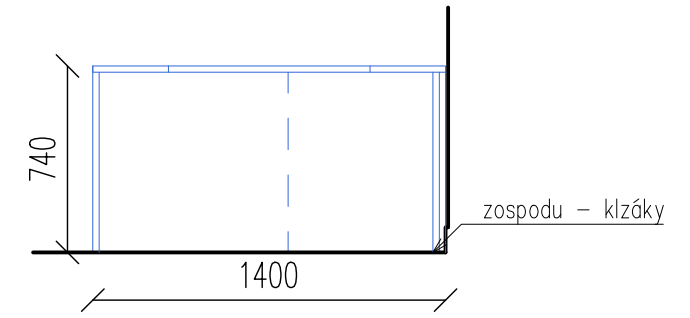

N 18

pohľad A

pohľad C

pohľad B

pohľad D

STÔL 1800+1400, hĺbka 600 MM, DUB VICENZA H3157 ST12, HR.25MM

ABS HRANY 0,8 – 1 MM
HRANY OPÁSKOVAŤ – DUB VICENZA

- VŠETKY NAVRHOVANÉ ZMENY A ÚPRAVY JE NUTNÉ PRED REALIZÁCIU KONZULTOVAŤ S AUTOROM PROJEKTU
- PRED OBJEDNANÍM NÁBYTKOV A ZARIADENÍ JE NUTNÉ OVERIŤ VŠETKY ROZMERY NA STAVBE, VRÁTANE VÝVODOV NA INŠTALÁCIE
- NÁBYTKY - LEPENIE PUR LEPIDLOM (VODEODOLNÉ SPOJE) AJ NEPOHĽADOVÉ ČASTI
- DETAILNÝ POPIS ZARIADENIA - VIĎ. VÝKAZ VÝMER
- DIELENSKÚ DOKUMENTÁCIU JE ZHOTOVITEĽ POVINNÝ ZASLAŤ NA ODSÚHLASENIE AUTOROM PROJEKTU
- VÝROBCA JE POVINNÝ SI PRISPOSOBIŤ ROZMERY A KONŠTRUKČNÉ RIEŠENIE NÁBYTKOV PODĽA TECHNICKÝCH PARAMETROV SPOTREBIČOV A ZARIADENÍ