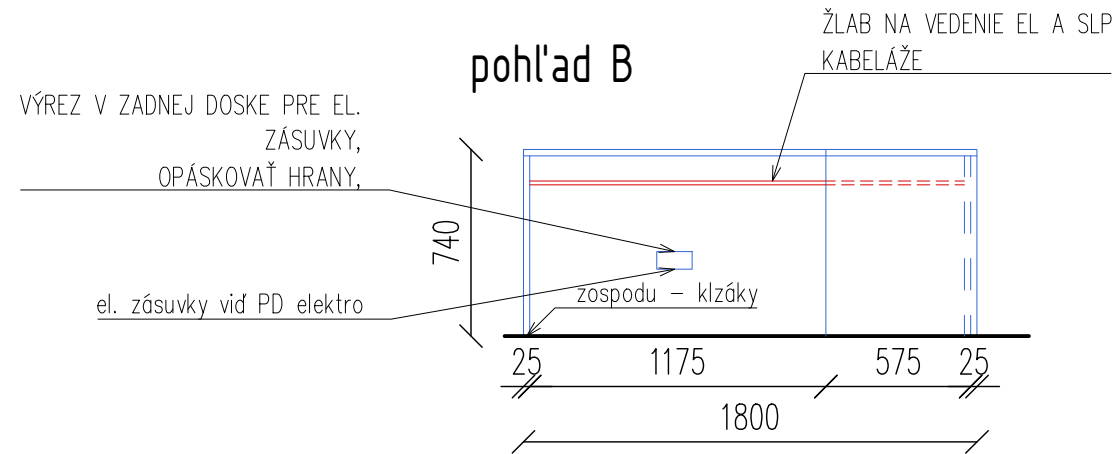

N 18

pohľad A

pohľad C

pohľad B

pohľad D

STÔL 1800+1400, hĺbka 600 MM, DUB VICENZA H3157 ST12, HR.25MM

ABS HRANY 0,8 – 1 MM
HRANY OPÁSKOVAŤ – DUB VICENZA

- VŠETKY NAVRHOVANÉ ZMENY A ÚPRAVY JE NUTNÉ PRED REALIZÁCIU KONZULTOVAŤ S AUTOROM PROJEKTU
- PRED OBJEDNANÍM NÁBYTKOV A ZARIADENÍ JE NUTNÉ OVERIŤ VŠETKY ROZMERY NA STAVBE, VRÁTANE VÝVODOV NA INŠTALÁCIE
- NÁBYTKY - LEPENIE PUR LEPIDLOM (VODEODOLNÉ SPOJE) AJ NEPOHĽADOVÉ ČASTI
- DETAILNÝ POPIS ZARIADENIA - VIĎ. VÝKAZ VÝMER
- DIELENSKÚ DOKUMENTÁCIU JE ZHOTOVITEĽ POVINNÝ ZASLAŤ NA ODSÚHLASENIE AUTOROM PROJEKTU
- VÝROBCA JE POVINNÝ SI PRISPOSOBIŤ ROZMERY A KONŠTRUKČNÉ RIEŠENIE NÁBYTKOV PODĽA TECHNICKÝCH PARAMETROV SPOTREBIČOV A ZARIADENÍ

PROJEKT: REALIZAČNÝ PROJEKT INTERIÉROVÉHO ZARIADENIA TRENČIANSKA UNIVERZITA A. DUBČEKA V TRENČÍNE - AULA			
MIESTO STAVBY: Trenčianska Univerzita A. Dubčeka v Trenčíne Študentská 1639/2, 911 50 Trenčín budova B, 1.NP, Z 03 Aula	OBJEDNÁVATEĽ: Trenčianska Univerzita A. Dubčeka v Trenčíne Študentská 1639/2, 911 50 Trenčín	Č.PROJEKTU.: 2024_03	FORMÁT: 2 x A4
ZHOTOVITEĽ:  Slnecná 959/12 018 51 Nová Dubnica IČO: 54 266 157 IČ DPH: SK2121618686 www.patyzone.sk	ARCHITEKT: Ing. arch. Patrícia Žovincová ZODPOVEDÝ PROJEKTANT: Ing. arch. Patrícia Žovincová VYPRACOVAL: Ing. arch. Patrícia Žovincová Charlotte Chupáčová	MIERKA: 1:30	DÁTUM.: apríl 2024
STUPEŇ PD: PROFESIA: NÁZOV:	DOKUMENTÁCIA PRE REALIZÁCIU ARCHITEKTÚRA - INTERIÉR Výkres nábytkov na mieru - p.č. N18	VÝKRES Č.: 18	REVÍZIA: R00
<small>VŠETKY PRÁVA SÚ VYHRADENÉ. TENTO VÝKRES A VŠETKY INFORMÁCIE KTORÉ OBSAHUJE SÚ MAJETKOM "PATYZONE DESIGN s.r.o." A NEMÔŽU BYŤ KOPÍROVANÉ, REPRODUKOVANÉ, POUŽITÉ ALEBO ZMENENÉ CELKOVO ALEBO ČIÁSTOČNE NA ÚČELY INÉ AKO TIE, PRE KTORÉ BOL VÝKRES VYHOTOVENÝ BEZ PREDCHÁDZAJÚCEJ AUTORIZÁCIE V PÍSMOENEJ PODOBE VYDANEJ AUTOROM PROJEKTU</small>			