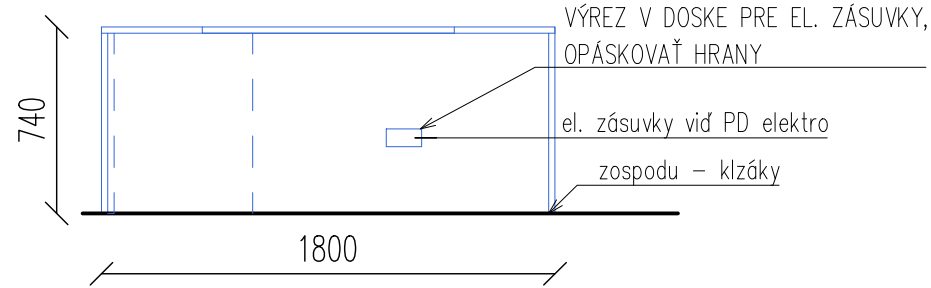

N 18

pohľad A

pohľad C

pohľad B

pohľad D

STÔL 1800+1400, hĺbka 600 MM, DUB VICENZA H3157 ST12, HR.25MM

ABS HRANY 0,8 – 1 MM
HRANY OPÁSKOVAŤ – DUB VICENZA

- VŠETKY NAVRHOVANÉ ZMENY A ÚPRAVY JE NUTNÉ PRED REALIZÁCIU KONZULTOVAŤ S AUTOROM PROJEKTU
- PRED OBJEDNANÍM NÁBYTKOV A ZARIADENÍ JE NUTNÉ OVERIŤ VŠETKY ROZMERY NA STAVBE, VRÁTANE VÝVODOV NA INŠTALÁCIE
- NÁBYTKY - LEPENIE PUR LEPIDLOM (VODEODOLNÉ SPOJE) AJ NEPOHĽADOVÉ ČASTI
- DETAILNÝ POPIS ZARIADENIA - VIĎ. VÝKAZ VÝMER
- DIELENSKÚ DOKUMENTÁCIU JE ZHOTOVITEĽ POVINNÝ ZASLAŤ NA ODSÚHLASENIE AUTOROM PROJEKTU
- VÝROBCA JE POVINNÝ SI PRISPOSOBIŤ ROZMERY A KONŠTRUKČNÉ RIEŠENIE NÁBYTKOV PODĽA TECHNICKÝCH PARAMETROV SPOTREBIČOV A ZARIADENÍ