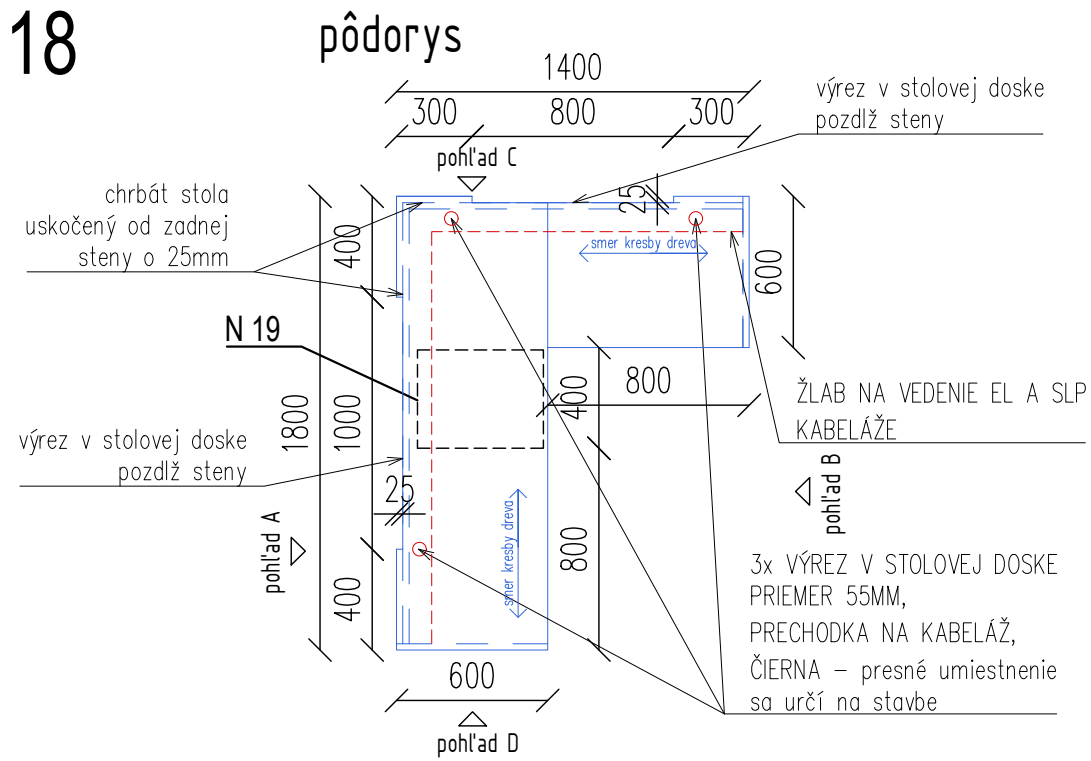

N 18

pohľad A

pohľad C

pohľad B

pohľad D

STÔL 1800+1400, hĺbka 600 MM, DUB VICENZA H3157 ST12, HR.25MM

ABS HRANY 0,8 – 1 MM
HRANY OPÁSKOVAŤ – DUB VICENZA

- VŠETKY NAVRHOVANÉ ZMENY A ÚPRAVY JE NUTNÉ PRED REALIZÁCIU KONZULTOVAŤ S AUTOROM PROJEKTU
- PRED OBJEDNANÍM NÁBYTKOV A ZARIADENÍ JE NUTNÉ OVERIŤ VŠETKY ROZMERY NA STAVBE, VRÁTANE VÝVODOV NA INŠTALÁCIE
- NÁBYTKY - LEPENIE PUR LEPIDLOM (VODEODOLNÉ SPOJE) AJ NEPOHĽADOVÉ ČASTI
- DETAILNÝ POPIS ZARIADENIA - VIĎ. VÝKAZ VÝMER
- DIELENSKÚ DOKUMENTÁCIU JE ZHOTOVITEĽ POVINNÝ ZASLAŤ NA ODSÚHLASENIE AUTOROM PROJEKTU
- VÝROBCA JE POVINNÝ SI PRISPOSOBIŤ ROZMERY A KONŠTRUKČNÉ RIEŠENIE NÁBYTKOV PODĽA TECHNICKÝCH PARAMETROV SPOTREBIČOV A ZARIADENÍ

PROJEKT: REALIZAČNÝ PROJEKT INTERIÉROVÉHO ZARIADENIA TRENČIANSKA UNIVERZITA A. DUBČEKA V TRENČÍNE - AULA			
MIESTO STAVBY: Trenčianska Univerzita A. Dubčeka v Trenčíne Študentská 1639/2, 911 50 Trenčín budova B, 1.NP, Z 03 Aula	OBJEDNÁVATEĽ: Trenčianska Univerzita A. Dubčeka v Trenčíne Študentská 1639/2, 911 50 Trenčín	Č.PROJEKTU.: 2024_03	FORMÁT: 2 x A4
ZHOTOVITEĽ:  Slnecná 959/12 018 51 Nová Dubnica IČO: 54 266 157 IČ DPH: SK2121618686 www.patyzone.sk	ARCHITEKT: Ing. arch. Patrícia Žovincová ZODPOVEDÝ PROJEKTANT: Ing. arch. Patrícia Žovincová VYPRACOVAL: Ing. arch. Patrícia Žovincová Charlotte Chupáčová	MIERKA: 1:30	DÁTUM.: apríl 2024
STUPEŇ PD: PROFESIA: NÁZOV:	DOKUMENTÁCIA PRE REALIZÁCIU ARCHITEKTÚRA - INTERIÉR Výkres nábytkov na mieru - p.č. N18	VÝKRES Č.: 18	REVÍZIA: R00
<small>VŠETKY PRÁVA SÚ VYHRADENÉ. TENTO VÝKRES A VŠETKY INFORMÁCIE KTORÉ OBSAHUJE SÚ MAJETKOM "PATYZONE DESIGN s.r.o." A NEMÔŽU BYŤ KOPÍROVANÉ, REPRODUKOVANÉ, POUŽITÉ ALEBO ZMENENÉ CELKOVO ALEBO ČIÁSTOČNE NA ÚČELY INÉ AKO TIE, PRE KTORÉ BOL VÝKRES VYHOTOVENÝ BEZ PREDCHÁDZAJÚCEJ AUTORIZÁCIE V PÍSMOENEJ PODOBE VYDANEJ AUTOROM PROJEKTU</small>			