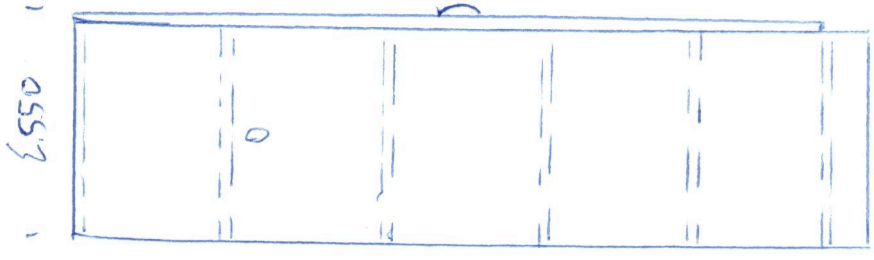

SKRIŇA ŠATNÍKOVÁ

PRÍLOHA 1

materiál - korpus
DUB BARDOLINO
H 1145

materiál - dvere
BIELA W 960

rozmer v mm
mierka 1:20