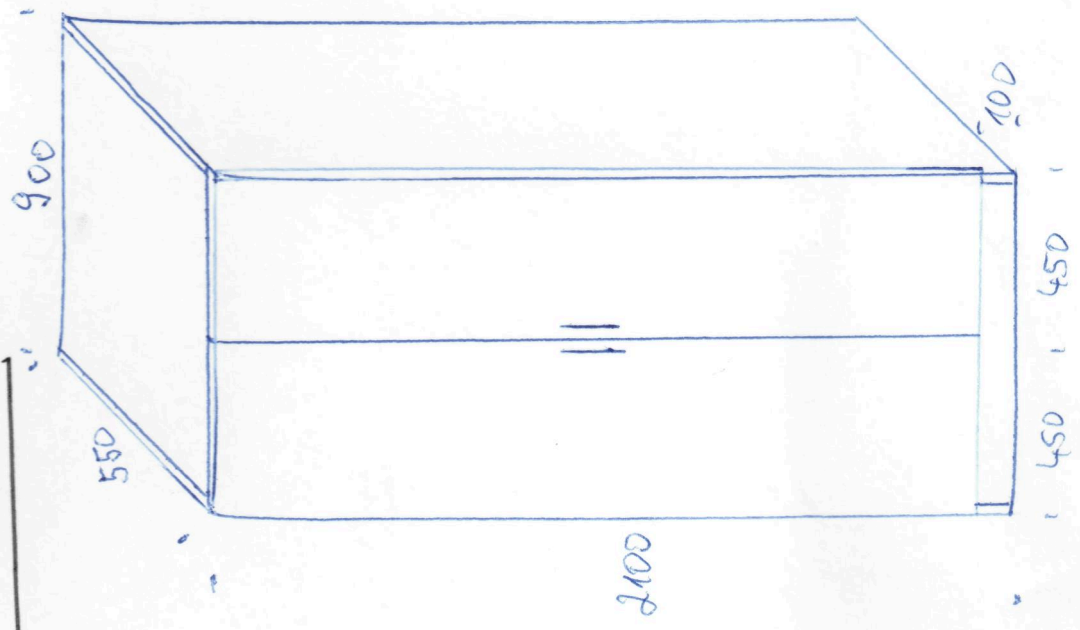

SKRIŇA ŠATNÍKOVÁ

PRÍLOHA 1

materiál - korpus
DUB BARDOLINO
H 1145

materiál - dvere
BIELA W 960

rozmer v mm
mierka 1:20