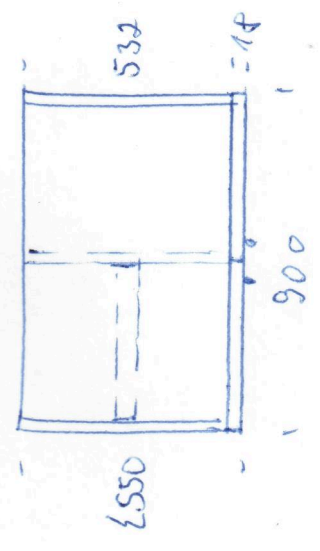

SKRIŇA ŠATNÍKOVÁ

PRÍLOHA 1

materiál - korpus
DUB BARDOLINO
H 1145

materiál - dvere
BIELA W 960

rozmer v mm
mierka 1:20