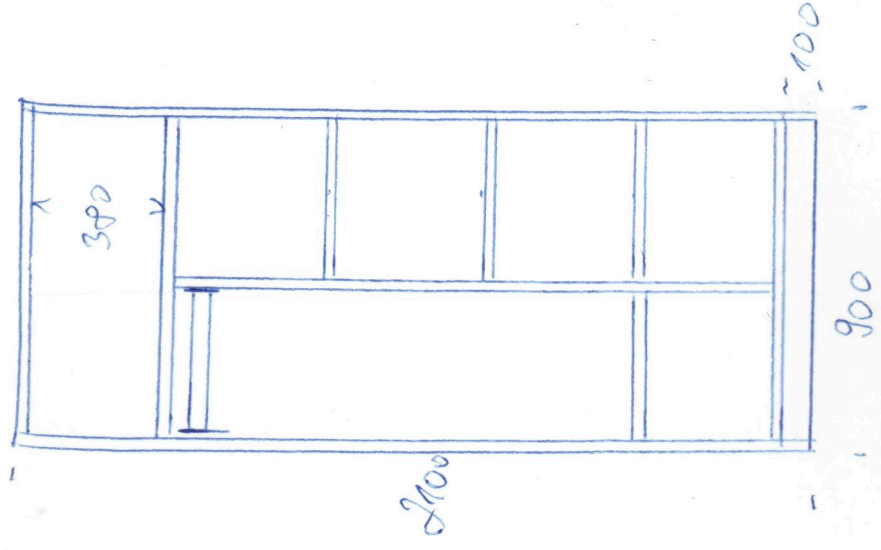

SKRIŇA ŠATNÍKOVÁ

PRÍLOHA 1

materiál - korpus
DUB BARDOLINO
H 1145

materiál - dvere
BIELA W 960

rozmer v mm
mierka 1:20