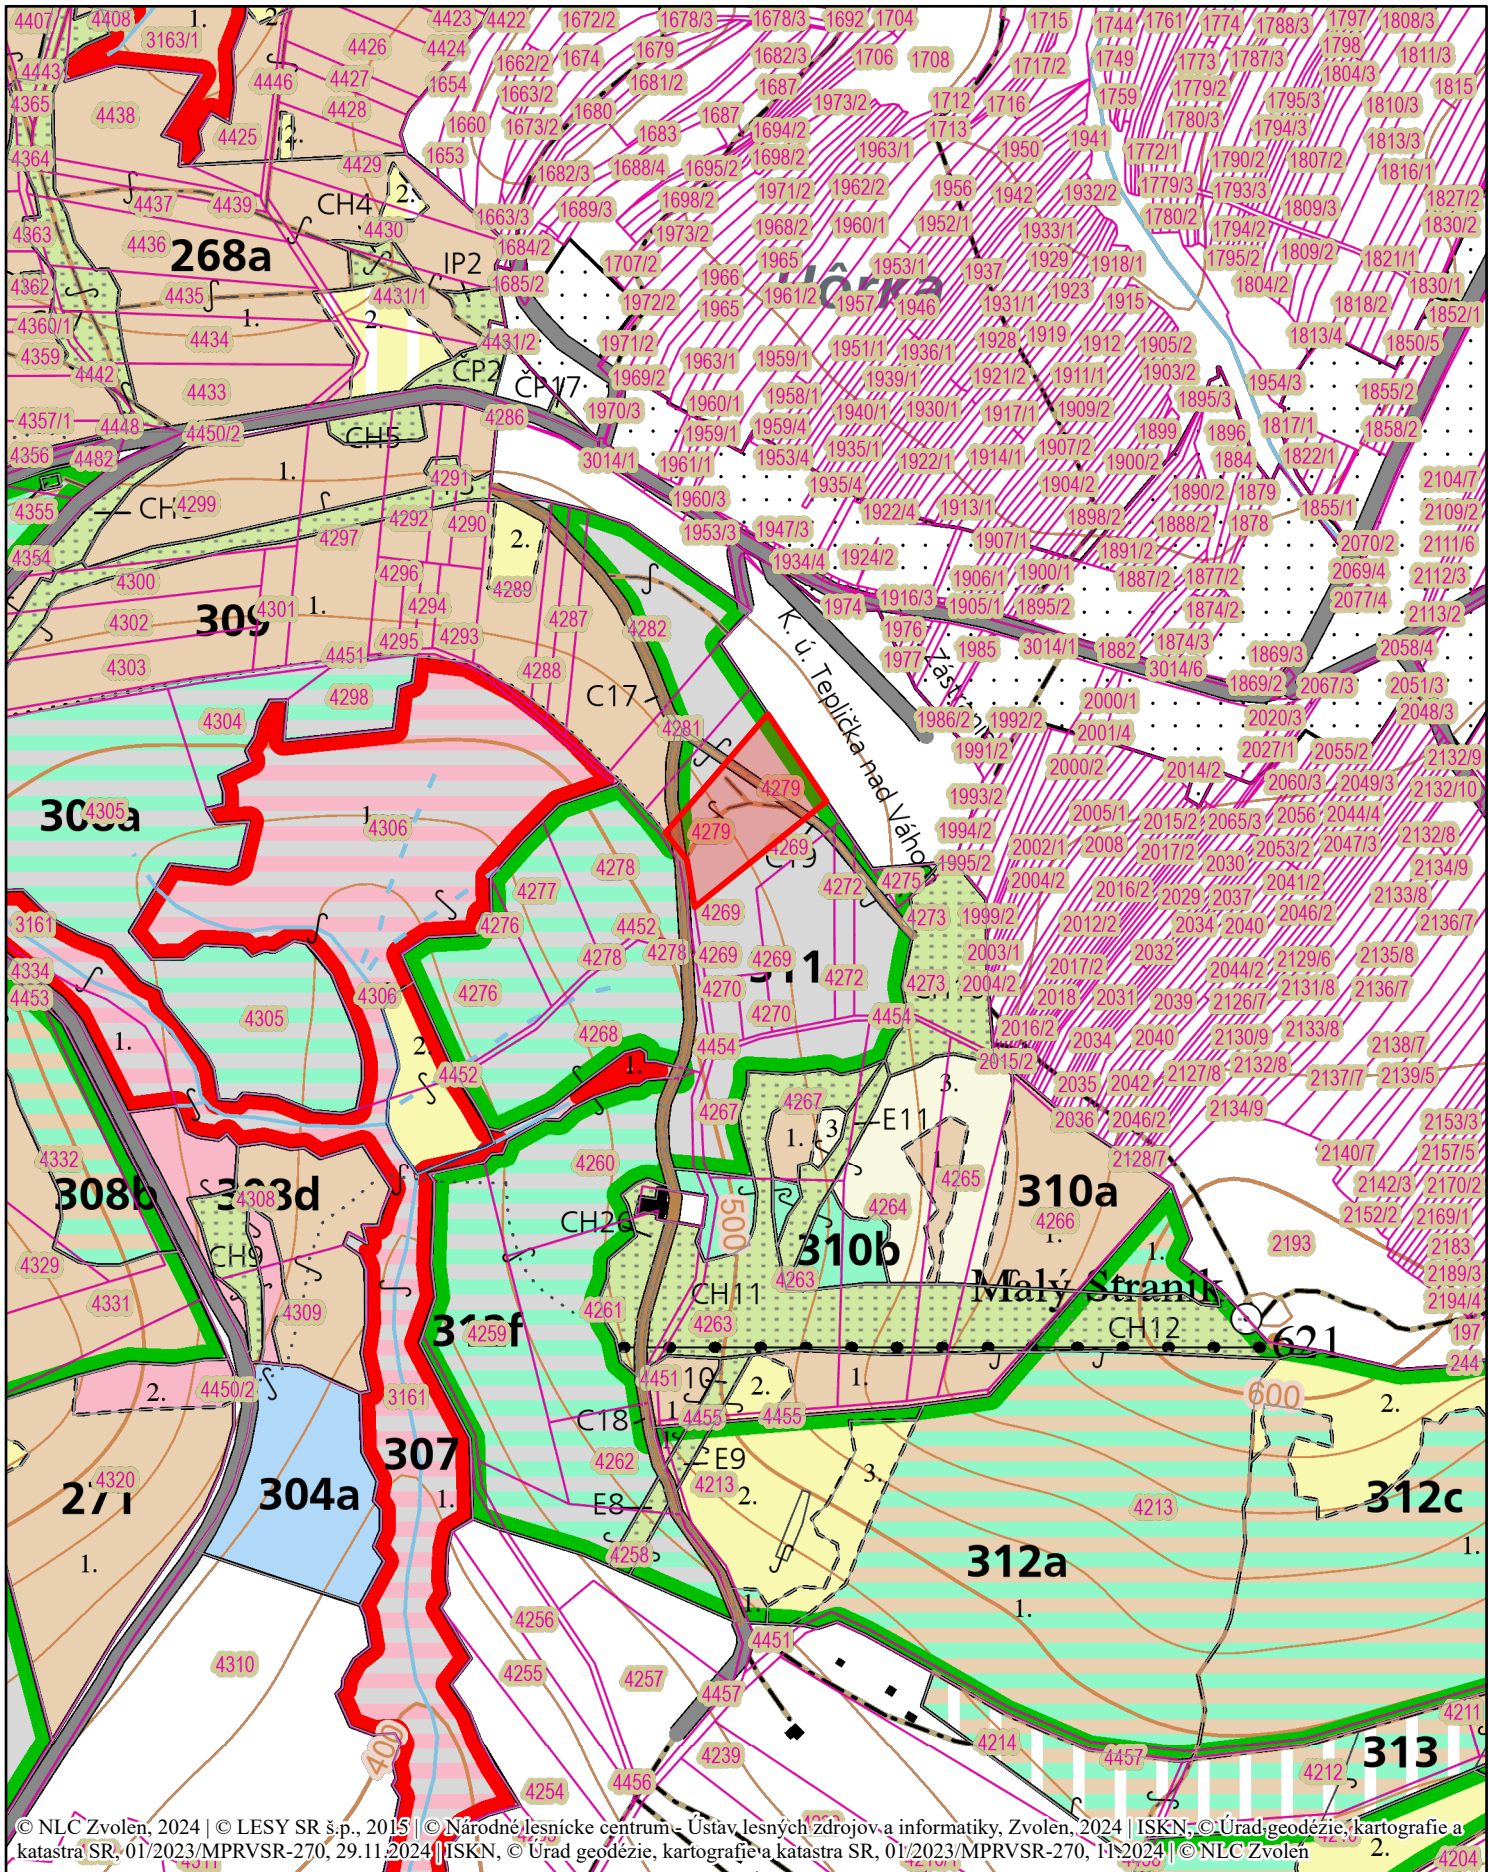

Katastrálne územie: TEPLIČKA NAD VÁHOM; KN-E č. 4279

© NLC Zvolen, 2024 | © LESY SR š.p., 2015 | © Národné lesnícke centrum - Ústav lesných zdrojov a informatiky, Zvolen, 2024 | ISKN; © Úrad geodézie, kartografie a katastra SR, 01/2023/MPRVS-270, 29.11.2024 | ISKN; © Úrad geodézie, kartografie a katastra SR, 01/2023/MPRVS-270, 11.12.2024 | © NLC Zvolen