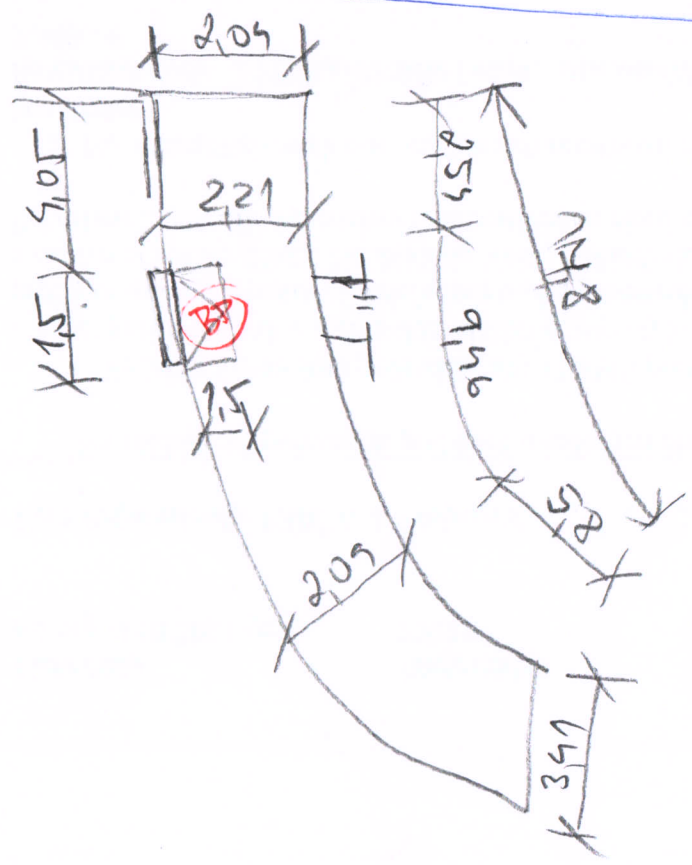

OBNOVA CHODNÍKA ŠTIAVNICKÁ 17

POVZICH - ASB

OBNOVA CHODNÍKA PRI ZADNOM VCHODE DUMA 86

POVZICH - ASB