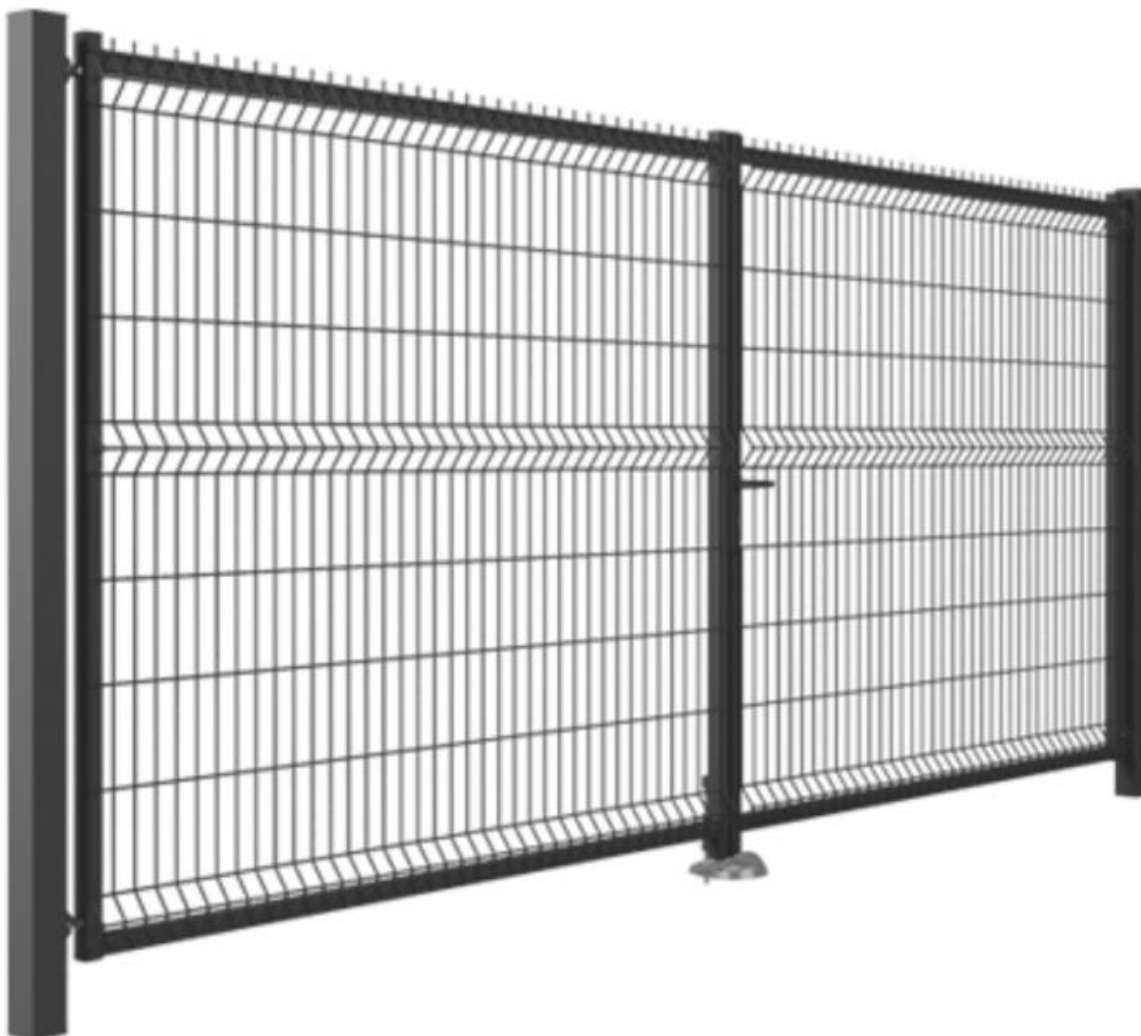

Balenie obsahuje:

1. 2 x stĺpik 80x80mm výška 210cm
2. Kľučka
3. Fab vložka+3 x kľuč
4. Zámok
5. Nastavovacie pánty
6. Doraz
7. Stredový kolík
8. Zástrč
9. Štítky

Dvojkřídlová brána výšky 153cm je vhodná k plotovým panelom APOLLO a CLASSIC 3D rovnakej výšky.

Symetrické rozdelenie krídiel.

Krídlo činné pravé (kľučka) pohľad z pozemku.