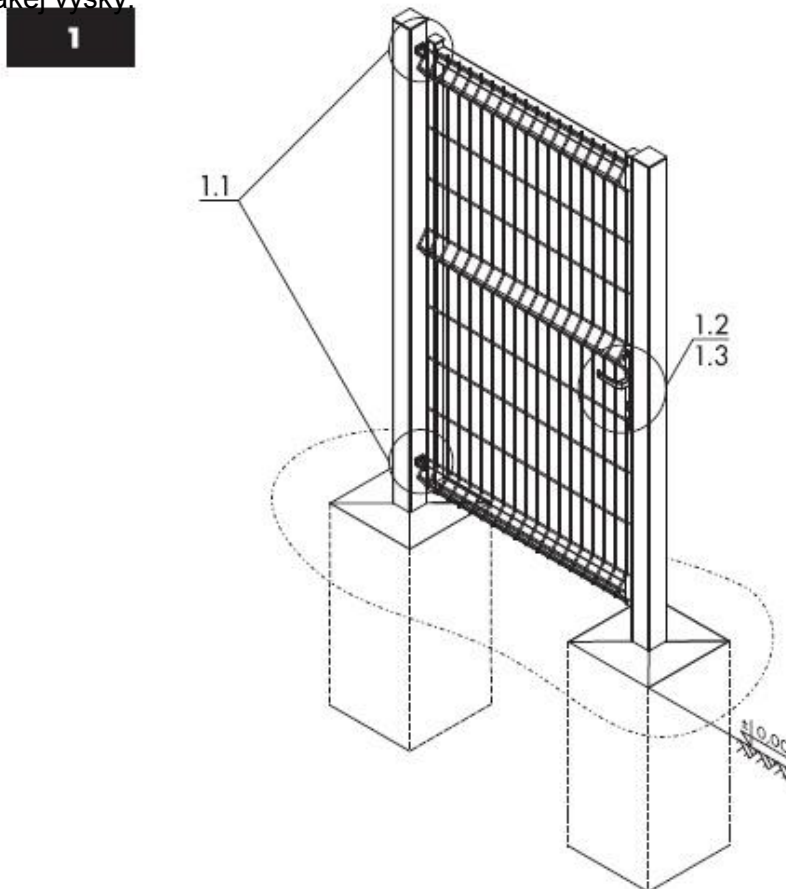

"U" príchytku panelu k stĺpiku Tangel čierna

Popis produktu

- príchytku "U" k plotovým panelom 2D a 3D na stĺpik Tangel 60x40mm
- pvc + nerez
- farba čierna

Pri použití týchto príchytiiek treba dodržať osovú vzdialenosť pri betonáži stĺpikov (stred a stred stĺpika) **253cm**.

153x100cm Antracit Modest bránka

Popis produktu

Pozinkované **žiarovo** +PVC RAL 7016

- zn+pvc poplastované Ral 7016
- Výška 153cm
- Šírka 108cm (stred a stred stĺpika)
- Priechod 100cm
- Výplň bránky panel Classic zn+pvc 153cm
- rám z jāklových profilov 40x40mm(uzatvorený)

Balenie obsahuje:

1. 2xstĺpik 80x80mm výška 210cm
2. Kľučka
3. Fab vložka+3xkľuč
4. Zámok
5. Nastavovacie pánty
6. Doraz
7. Štítky

Na výber: ľavá - pravá

Jednokrídlová bránka výšky 153cm je vhodná k plotovým panelom APOLLO a CLASSIC 3D rovnakej výšky.

153x400cm Antracit Modest brána

Pozinkované **žiarovo** +PVC RAL 7016

- zn+pvc poplastované Ral 7016
- Dvojkřídlová na FAB
- Výška 153cm
- Šírka 408cm (stred a stred stípkia)
- Priechod 400cm
- Výplň bránky panel Classic zn+pvc 153cm
- rámy z jāklových profilov 40x40mm (uzatvorený)