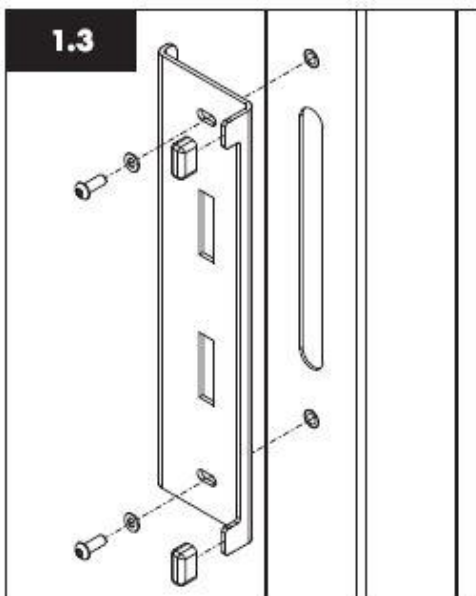

"U" príchytku panelu k stĺpiku Tangel čierna

Popis produktu

- príchytku "U" k plotovým panelom 2D a 3D na stĺpik Tangel 60x40mm
- pvc + nerez
- farba čierna

Pri použití týchto príchytiiek treba dodržať osovú vzdialenosť pri betonáži stĺpikov (stred a stred stĺpika) **253cm**.

153x100cm Antracit Modest bránka

Popis produktu

Pozinkované **žiarovo** +PVC RAL 7016

- zn+pvc poplastované Ral 7016
- Výška 153cm
- Šírka 108cm (stred a stred stĺpika)
- Priechod 100cm
- Výplň bránky panel Classic zn+pvc 153cm
- rám z jāklových profilov 40x40mm(uzatvorený)

Balenie obsahuje:

1. 2xstĺpik 80x80mm výška 210cm
2. Kľučka
3. Fab vložka+3xkľuč
4. Zámok
5. Nastavovacie pánty
6. Doraz
7. Štítky

Na výber: ľavá - pravá

Jednokrídlová bránka výšky 153cm je vhodná k plotovým panelom APOLLO a CLASSIC 3D rovnakej výšky.