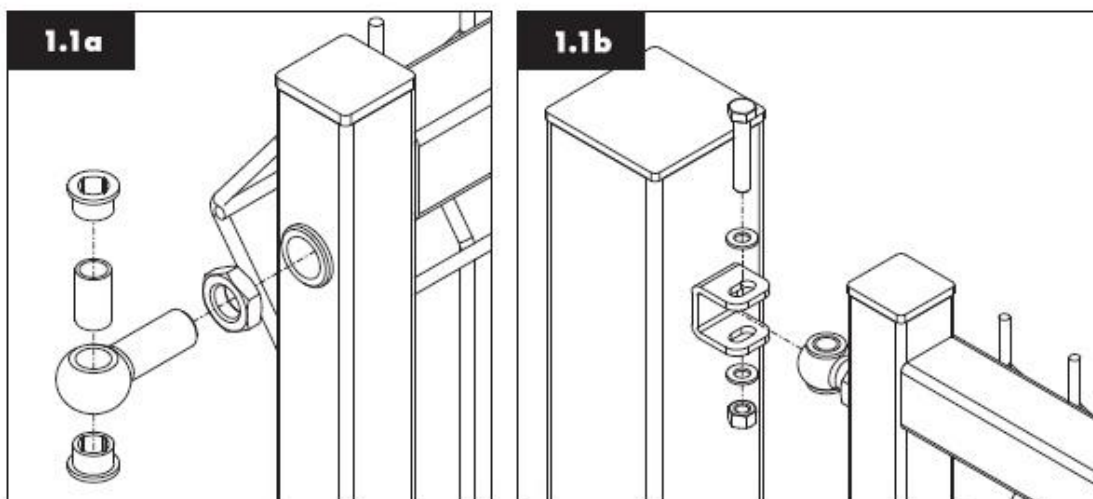

"U" príchytku panelu k stĺpiku Tangel čierna

Popis produktu

- príchytku "U" k plotovým panelom 2D a 3D na stĺpik Tangel 60x40mm
- pvc + nerez
- farba čierna

Pri použití týchto príchytiiek treba dodržať osovú vzdialenosť pri betonáži stĺpikov (stred a stred stĺpika) **253cm**.

153x100cm Antracit Modest bránka

Popis produktu

Pozinkované **žiarovo** +PVC RAL 7016

- zn+pvc poplastované Ral 7016
- Výška 153cm
- Šírka 108cm (stred a stred stĺpika)
- Priechod 100cm
- Výplň bránky panel Classic zn+pvc 153cm
- rám z jāklových profilov 40x40mm(uzatvorený)

Balenie obsahuje:

1. 2xstĺpik 80x80mm výška 210cm
2. Kľučka
3. Fab vložka+3xkľuč
4. Zámok
5. Nastavovacie pánty
6. Doraz
7. Štítky

Na výber: ľavá - pravá

Jednokrídlová bránka výšky 153cm je vhodná k plotovým panelom APOLLO a CLASSIC 3D rovnakej výšky.