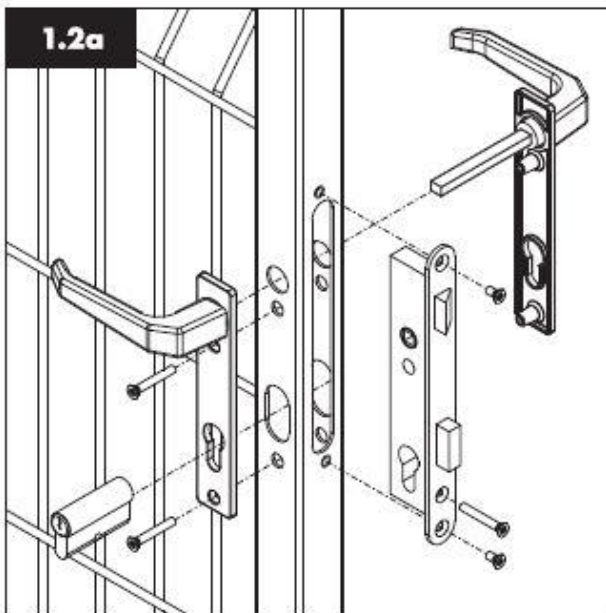

"U" príchytku panelu k stĺpiku Tangel čierna

Popis produktu

- príchytku "U" k plotovým panelom 2D a 3D na stĺpik Tangel 60x40mm
- pvc + nerez
- farba čierna

Pri použití týchto príchytiiek treba dodržať osovú vzdialenosť pri betonáži stĺpikov (stred a stred stĺpika) **253cm**.

153x100cm Antracit Modest bránka

Popis produktu

Pozinkované **žiarovo** +PVC RAL 7016

- zn+pvc poplastované Ral 7016
- Výška 153cm
- Šírka 108cm (stred a stred stĺpika)
- Priechod 100cm
- Výplň bránky panel Classic zn+pvc 153cm
- rám z jāklových profilov 40x40mm(uzatvorený)

Balenie obsahuje:

1. 2xstĺpik 80x80mm výška 210cm
2. Kľučka
3. Fab vložka+3xkľuč
4. Zámok
5. Nastavovacie pánty
6. Doraz
7. Štítky

Na výber: ľavá - pravá

Jednokrídlová bránka výšky 153cm je vhodná k plotovým panelom APOLLO a CLASSIC 3D rovnakej výšky.