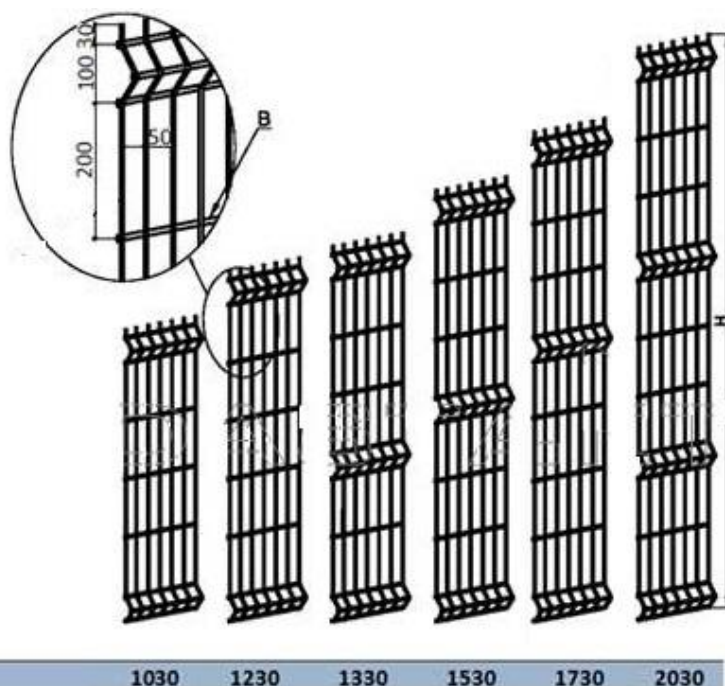

Výpis prvkov

153cm Antracit Panel APOLLO 3D

Popis produktu :

- Pozinkovaný+následne PVC
- Drôt 4,0 mm Vertikálny
- Drôt 4,0 mm Horizontálny
- oko 50 x 200 mm
- V mieste ohybu 50x50mm
- Výška 153cm
- Šírka 250cm
- Farba: ral 7016 antracit šedá
- S prelisom 3x

Uvedená cena je za plotový diel rozmerov 250cm x 153cm

Oplotenie postavíte len z 3 produktov:

plotového panelu + stĺpik (čím vyššia cena tým kvalitnejší) + príslušná úchytka

Doporučujem pre výšku 153cm minimálne 3x úchytka na stĺpik

Doporučená dĺžka stĺpika je 200cm - pri výške plotového panela 153cm

Použitie:

1. so stĺpikmi NEX ANTRACIT 48mm
2. so stĺpikmi TANGEL ANTRACIT 60x40mm
3. so stĺpikmi NYLOFOR ANTRACIT 60x60mm

TANGEL Stípek 200cm antracit

"U" príchytku panelu k stĺpiku Tangel čierna

Popis produktu

- príchytku "U" k plotovým panelom 2D a 3D na stĺpik Tangel 60x40mm
- pvc + nerez
- farba čierna

Pri použití týchto príchytiiek treba dodržať osovú vzdialenosť pri betonáži stĺpikov (stred a stred stĺpika) **253cm**.