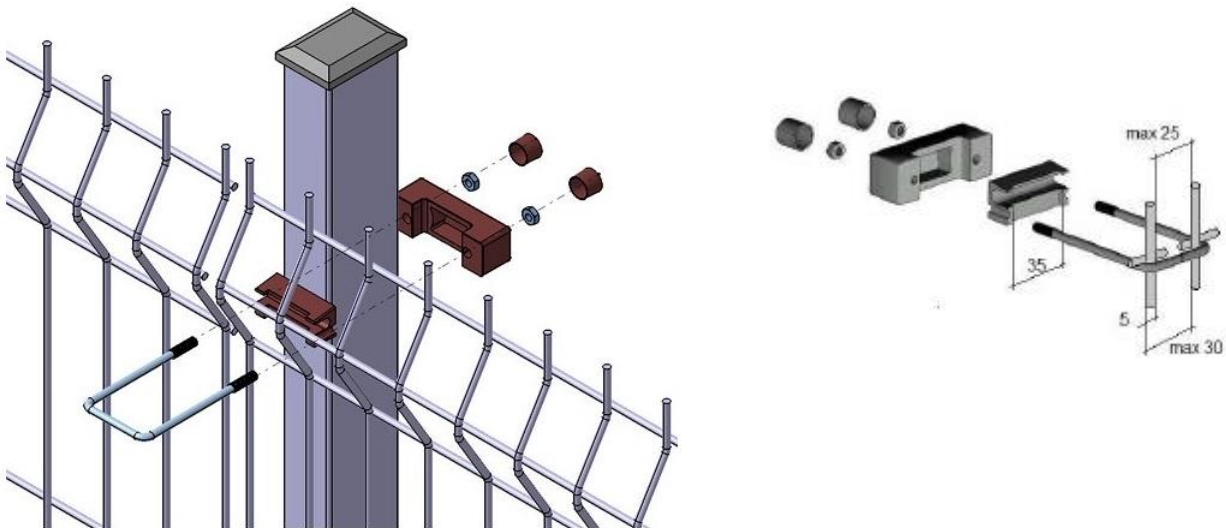

Popis produktu :

- výška 200cm
- pozinkovaný+pvc
- ral 7016 antracit
- jāklový profil 60mmx40mm
- hrúbka steny 1,25mm
- stípek je určený k plotovým panelom

200cm TANGEL stípek je určený na betonáž k antracitovým plotovým panelom APOLLO, CLASSIC 3D výšky 153cm .

"U" príchytku panelu k stĺpiku Tangel čierna

Popis produktu

- príchytku "U" k plotovým panelom 2D a 3D na stĺpik Tangel 60x40mm
- pvc + nerez
- farba čierna

Pri použití týchto príchytiiek treba dodržať osovú vzdialenosť pri betonáži stĺpikov (stred a stred stĺpika) **253cm**.

153x100cm Antracit Modest bránka

Popis produktu

Pozinkované **žiarovo** +PVC RAL 7016

- zn+pvc poplastované Ral 7016
- Výška 153cm
- Šírka 108cm (stred a stred stĺpika)
- Priechod 100cm
- Výplň bránky panel Classic zn+pvc 153cm
- rám z jāklových profilov 40x40mm(uzatvorený)

Balenie obsahuje:

1. 2xstĺpik 80x80mm výška 210cm
2. Kľučka
3. Fab vložka+3xkľuč
4. Zámok
5. Nastavovacie pánty
6. Doraz
7. Štítky

Na výber: ľavá - pravá

Jednokrídlová bránka výšky 153cm je vhodná k plotovým panelom APOLLO a CLASSIC 3D rovnakej výšky.