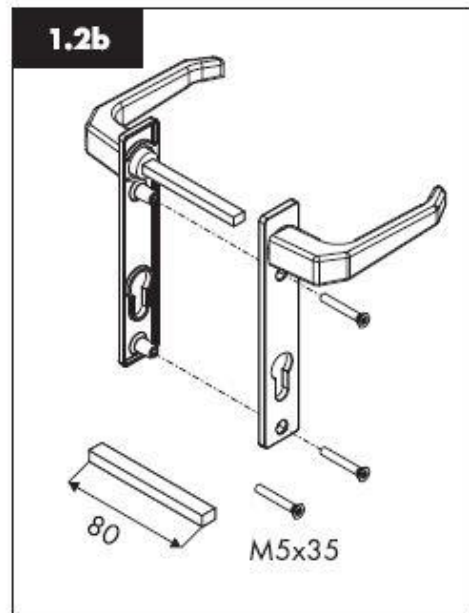

"U" príchytku panelu k stĺpiku Tangel čierna

Popis produktu

- príchytku "U" k plotovým panelom 2D a 3D na stĺpik Tangel 60x40mm
- pvc + nerez
- farba čierna

Pri použití týchto príchytiiek treba dodržať osovú vzdialenosť pri betonáži stĺpikov (stred a stred stĺpika) **253cm**.

153x100cm Antracit Modest bránka

Popis produktu

Pozinkované **žiarovo** +PVC RAL 7016

- zn+pvc poplastované Ral 7016
- Výška 153cm
- Šírka 108cm (stred a stred stĺpika)
- Priechod 100cm
- Výplň bránky panel Classic zn+pvc 153cm
- rám z jāklových profilov 40x40mm(uzatvorený)

Balenie obsahuje:

1. 2xstĺpik 80x80mm výška 210cm
2. Kľučka
3. Fab vložka+3xkľuč
4. Zámok
5. Nastavovacie pánty
6. Doraz
7. Štítky

Na výber: ľavá - pravá

Jednokrídlová bránka výšky 153cm je vhodná k plotovým panelom APOLLO a CLASSIC 3D rovnakej výšky.