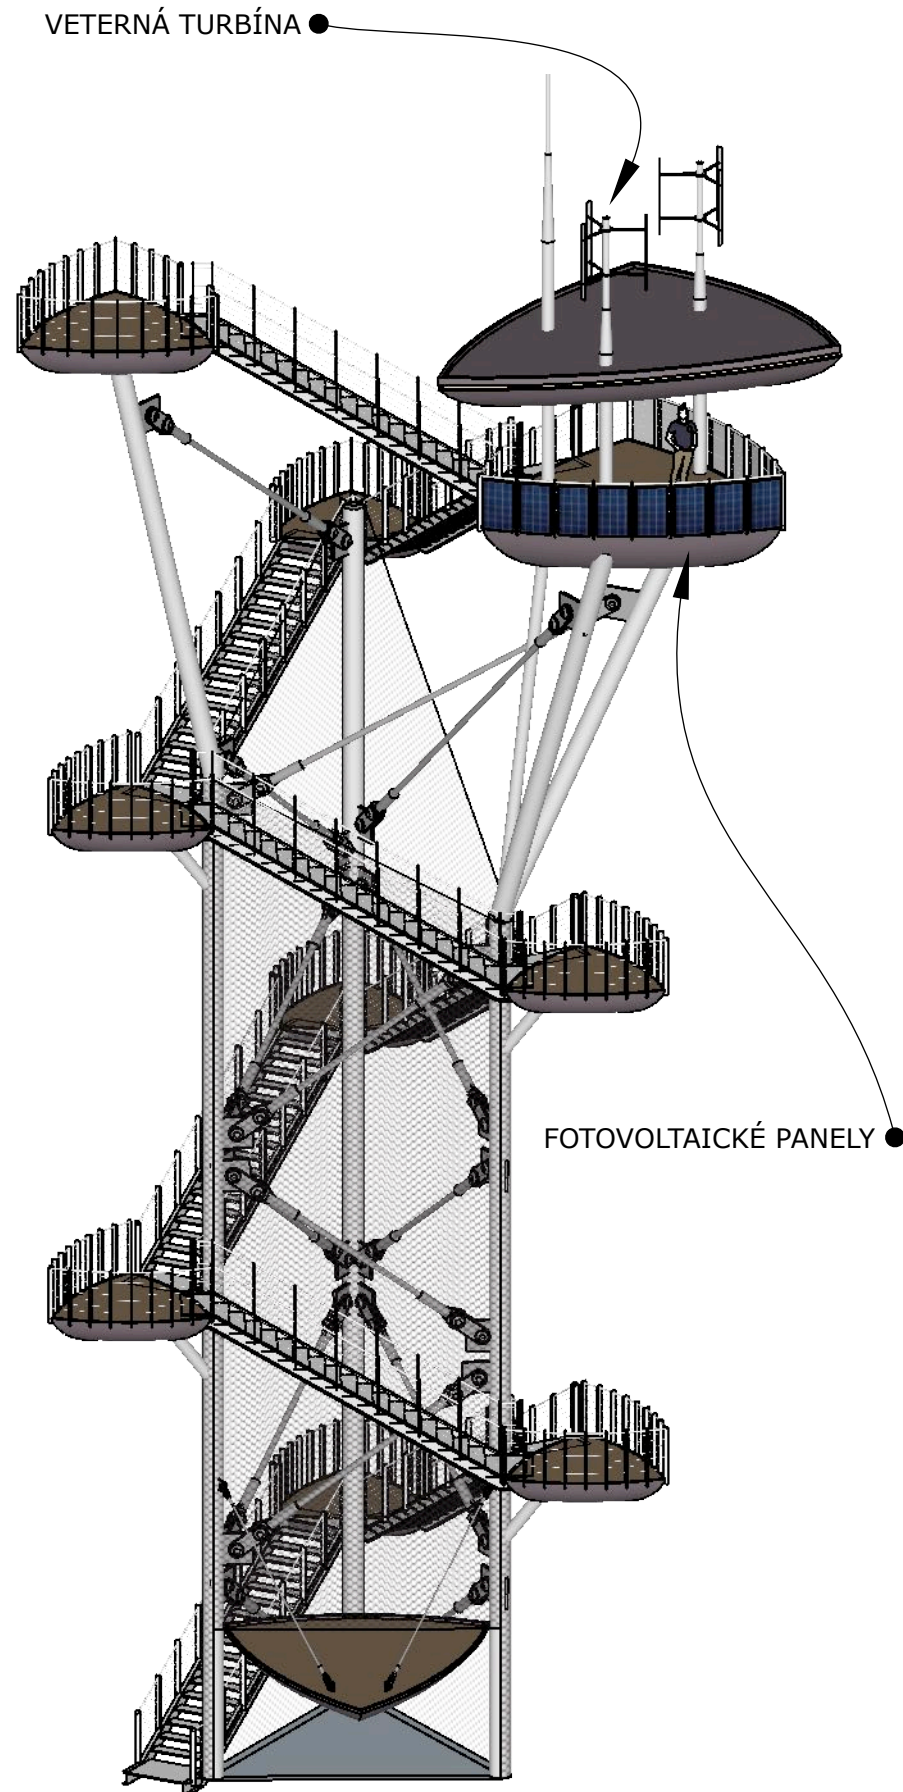

IRIS

AXONOMETRIA