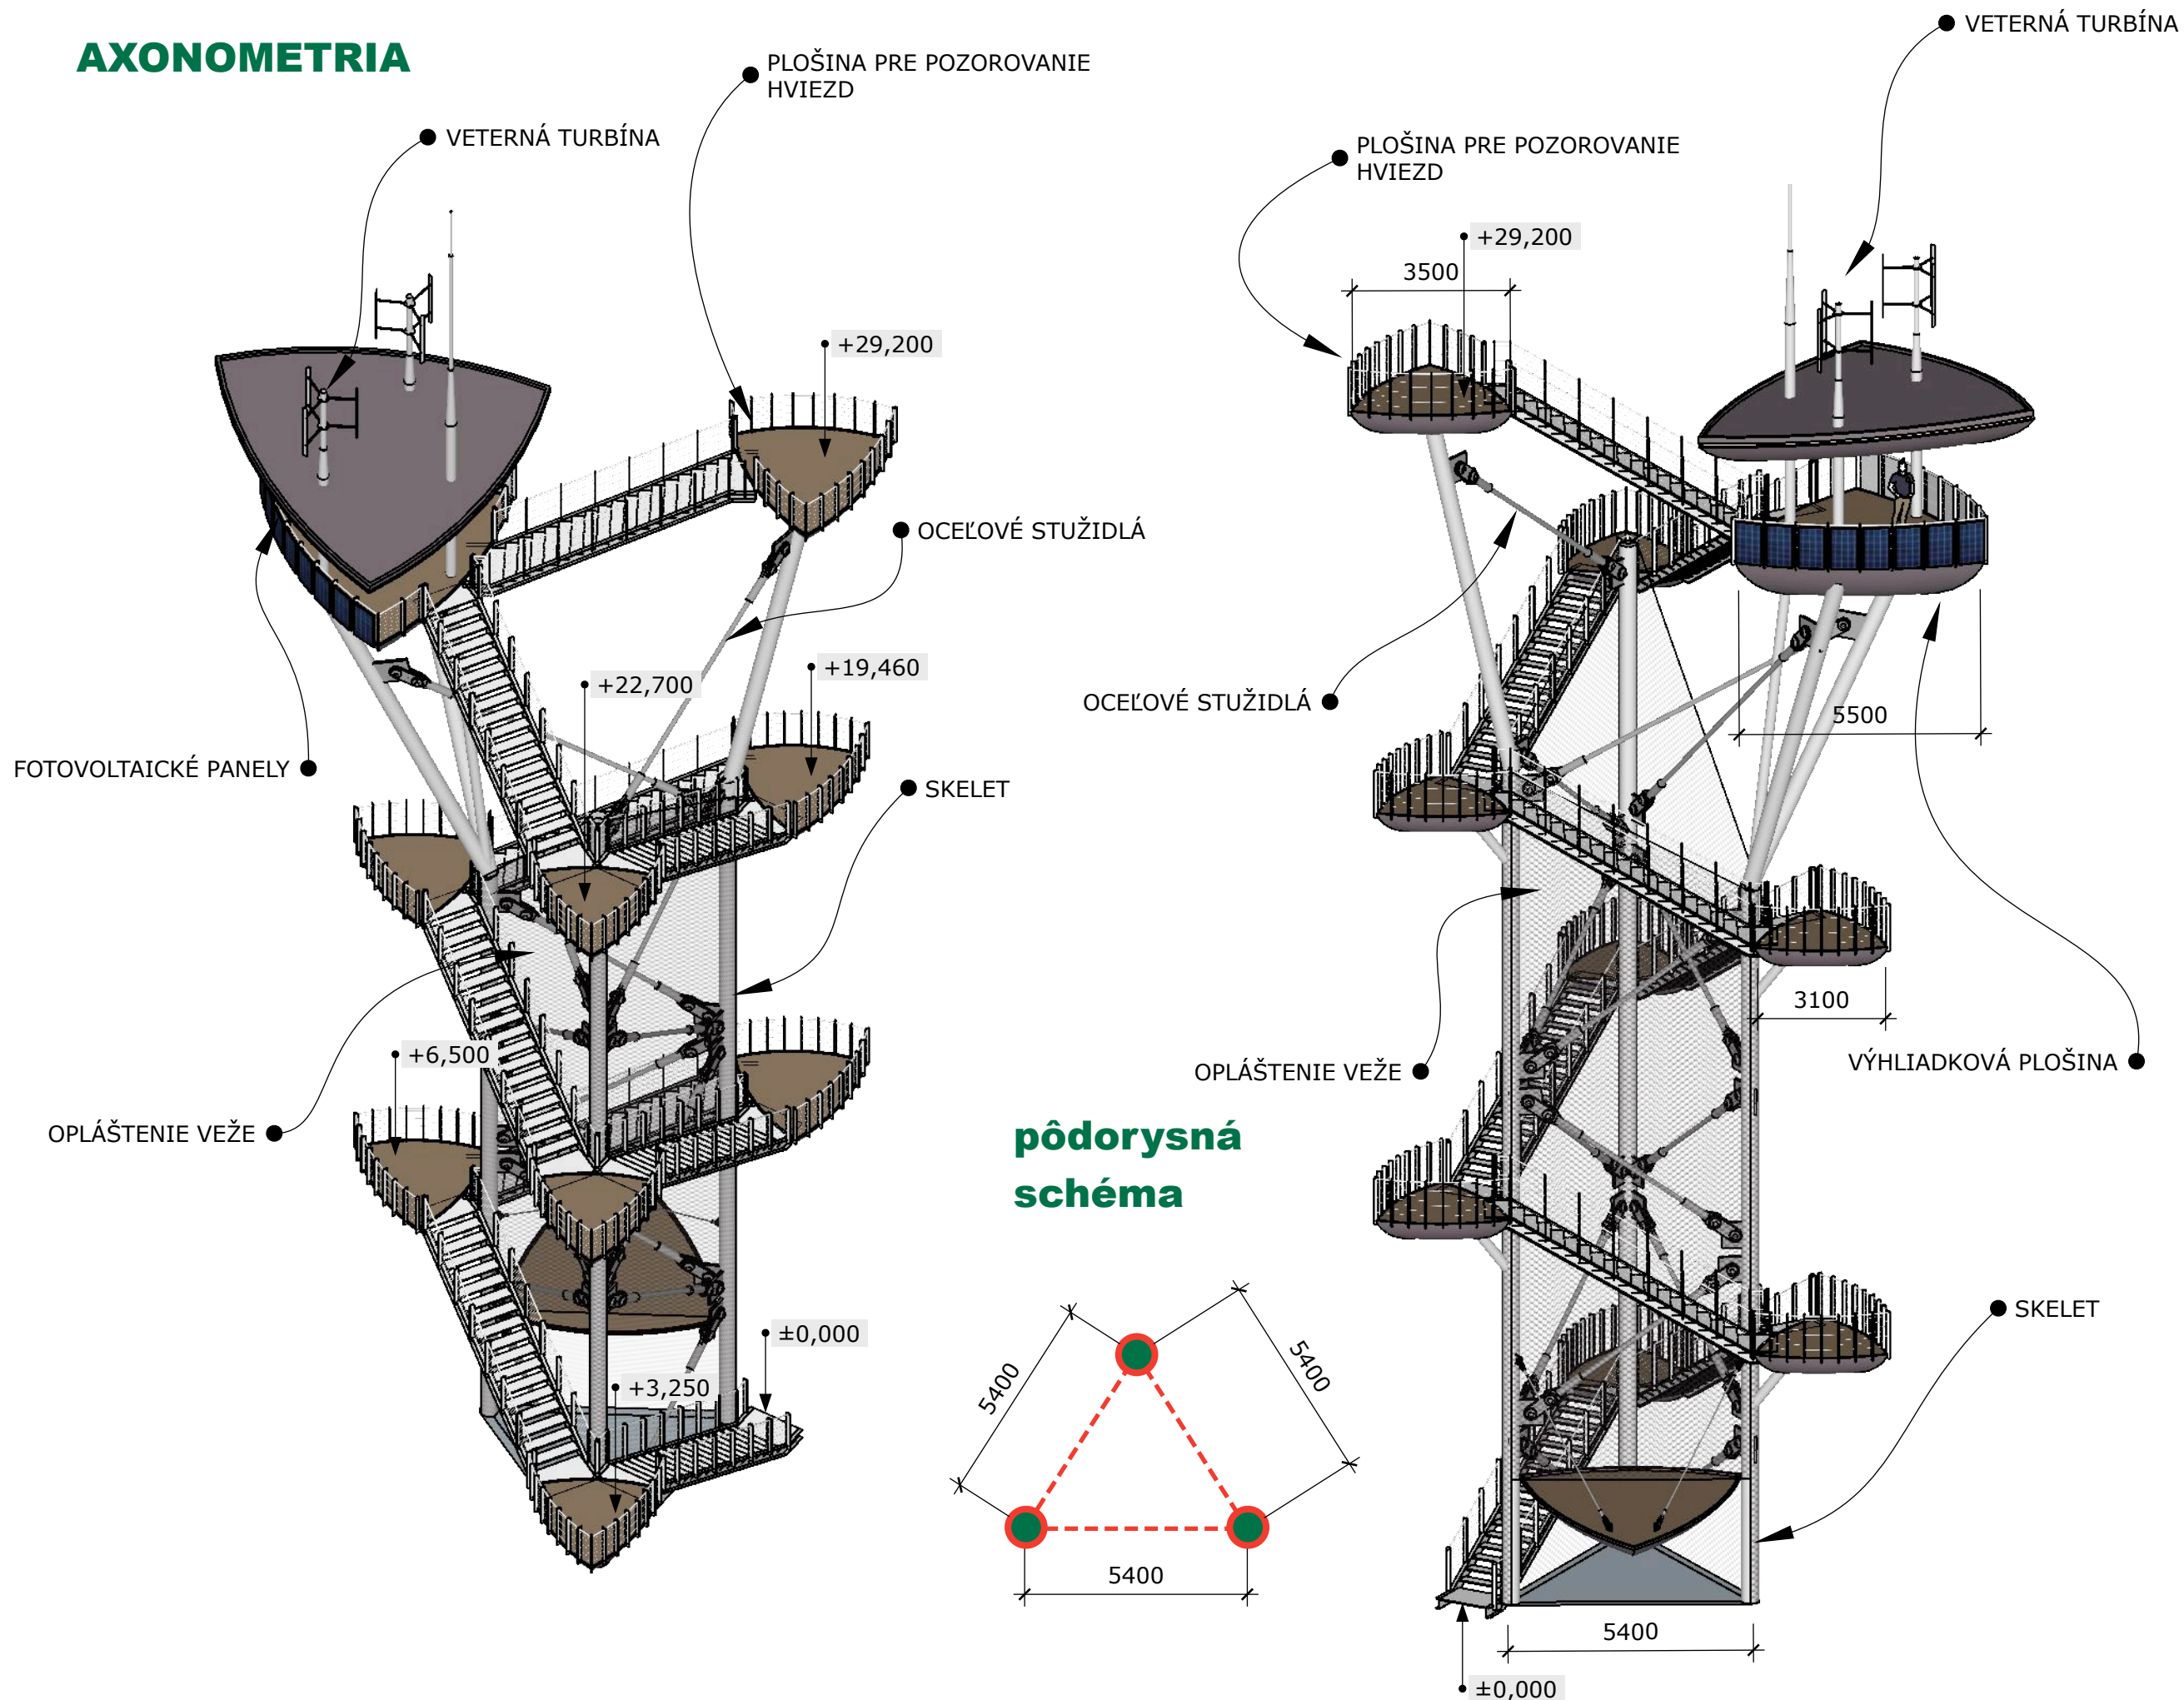

IRIS

AXONOMETRIA

IRIS

ASTRO POZOROVATEĽŇA SMOLNÍCKA HUTA

LIGRUS s.r.o.,
Hlavná 59, Gelnica
Ing.arch. Igor Cziel
IČO:48146579 DIČ:2120071041
IČ DPH:SK2120071041
tel.: +421 904 509 489 mail: info@ligrus.sk
web: www.ligrus.sk

PROJEKT:
KONCEPČNÁ
ŠTÚDIA

INVESTOR:
**Obecné lesy
Smolnícka Huta s.r.o.**

AUTORI:
**Ing.arch. I.CZIEL aaSKA
Ing.arch. P.Humeňanská**

DÁTUM:
11/2022

VÝKRES:
AXONOMETRIA 04