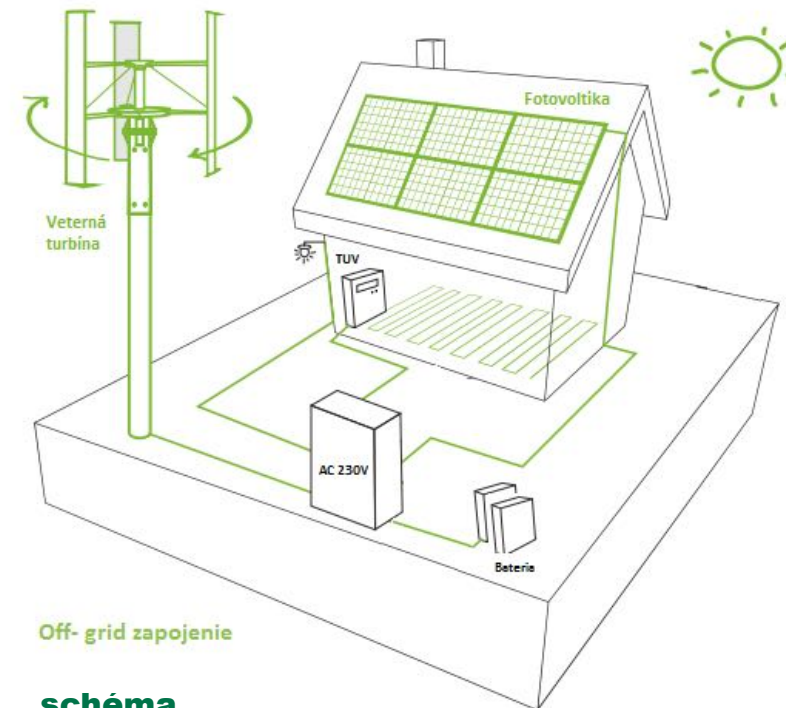

PROJEKT:
KONCEPČNÁ
ŠTÚDIA

INVESTOR:
**Obecné lesy
Smolnícka Huta s.r.o.**

AUTORI:
**Ing.arch. I.CZIEL aaSKA
Ing.arch. P.Humeňanská**

DÁTUM:
11/2022

VÝKRES:
AXONOMETRIA 04

IRIS

AXONOMETRIA

ZELENÁ ENERGIA

veterná turbína

Off- grid zapojenie

schéma kombinácia turbíny a fotovoltaických článkov

NABÍJANIE TELEFÓNŮV

veža pri naplnenej kapacite sprístupní nabíjanie telefónov

ŽIVÝ PRENOS OBRAZU

veža vysiela obraz na obecný úrad ten môže byť použitý na webstránke a tiež na bezpečnostné účely