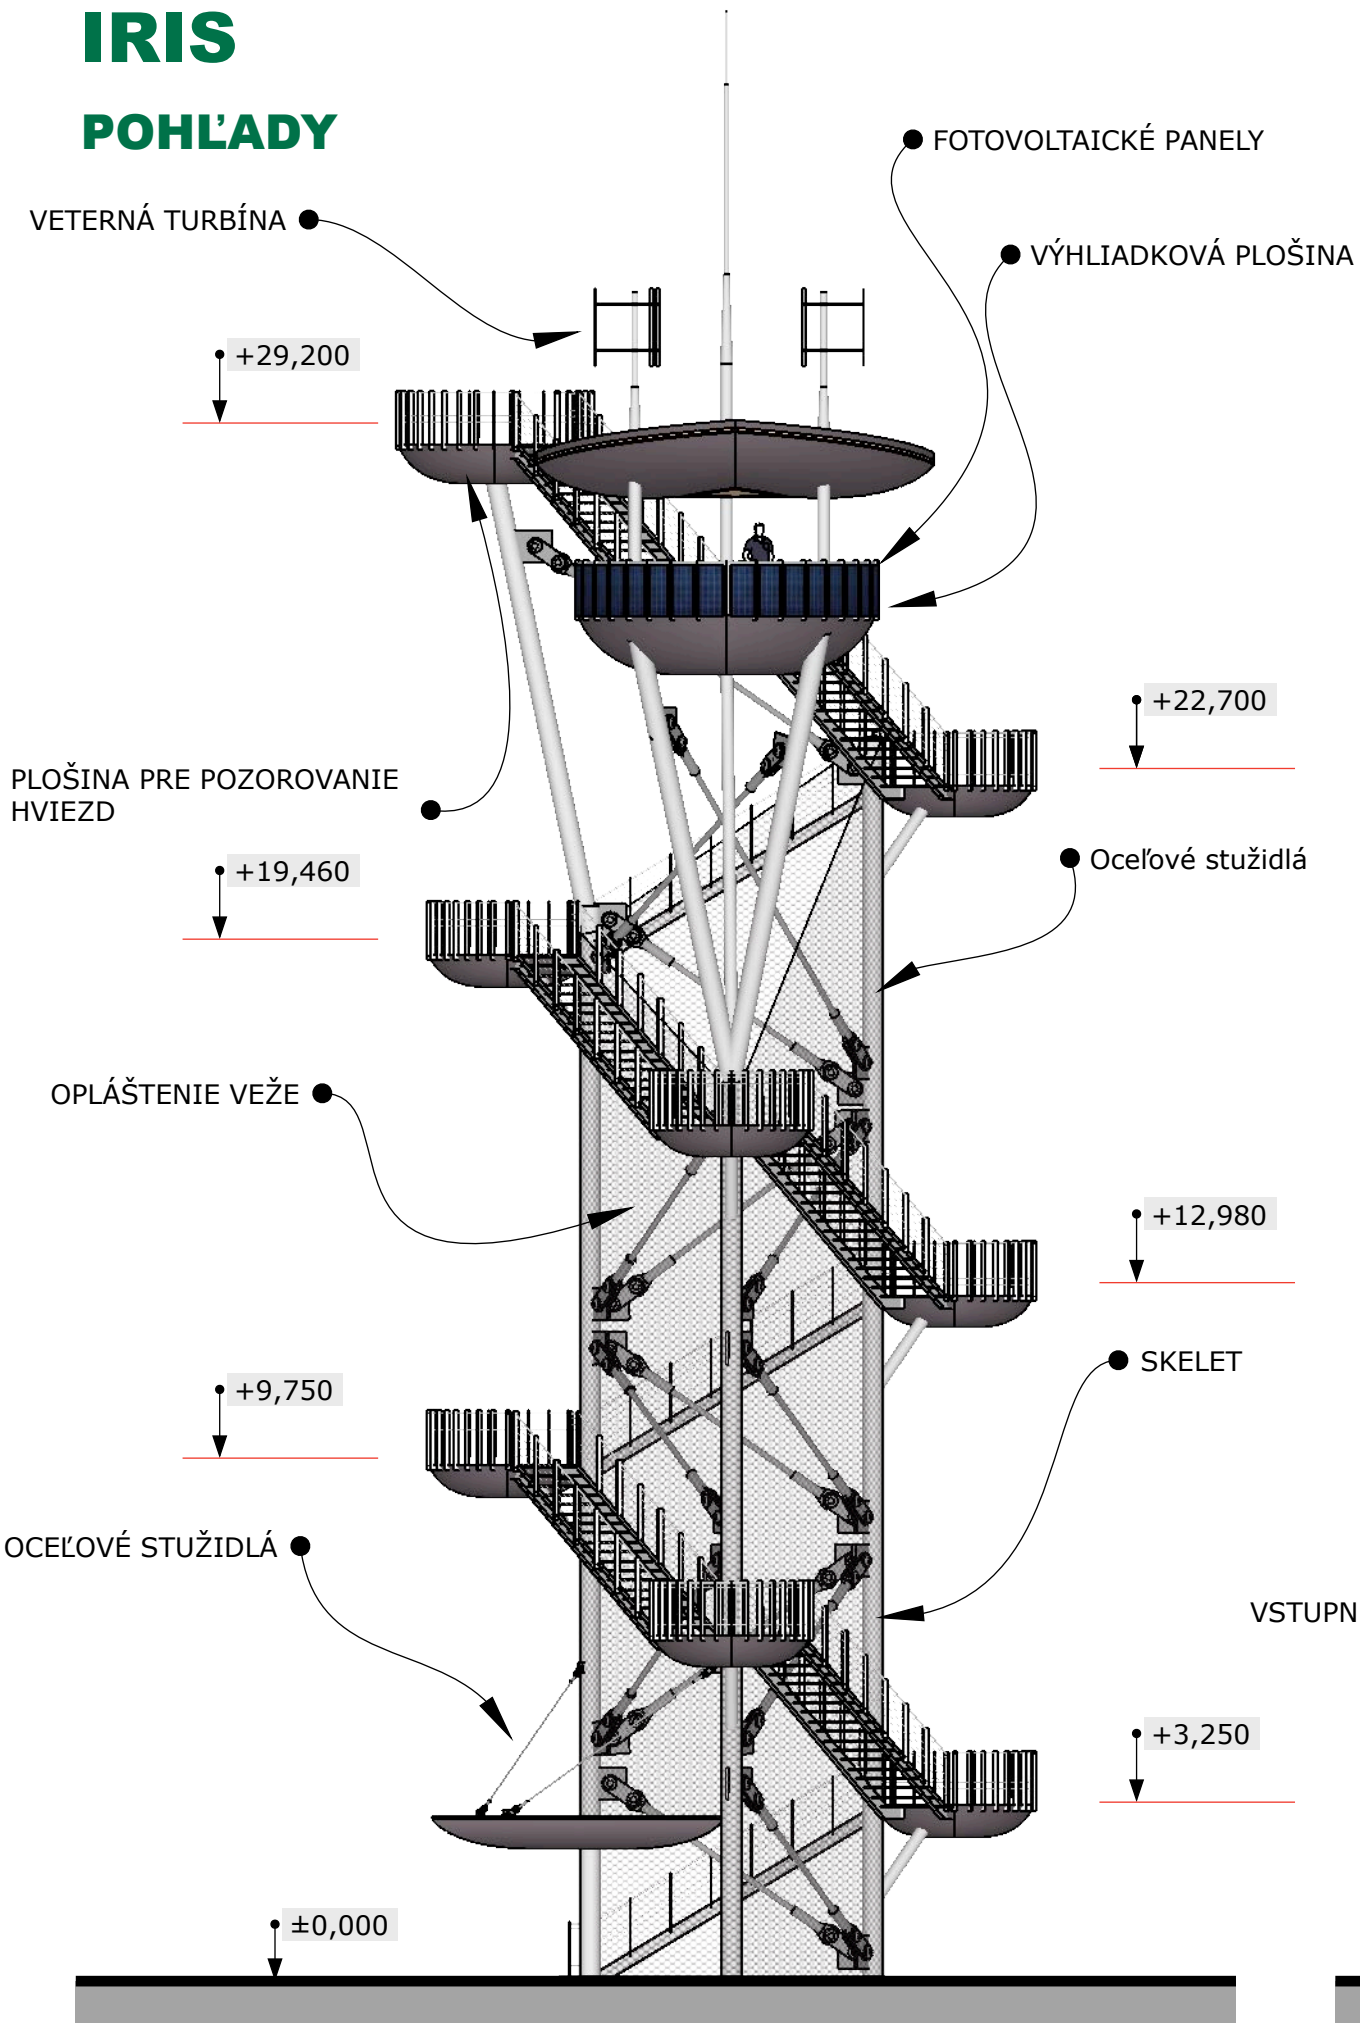

IRIS

POHLÁDY