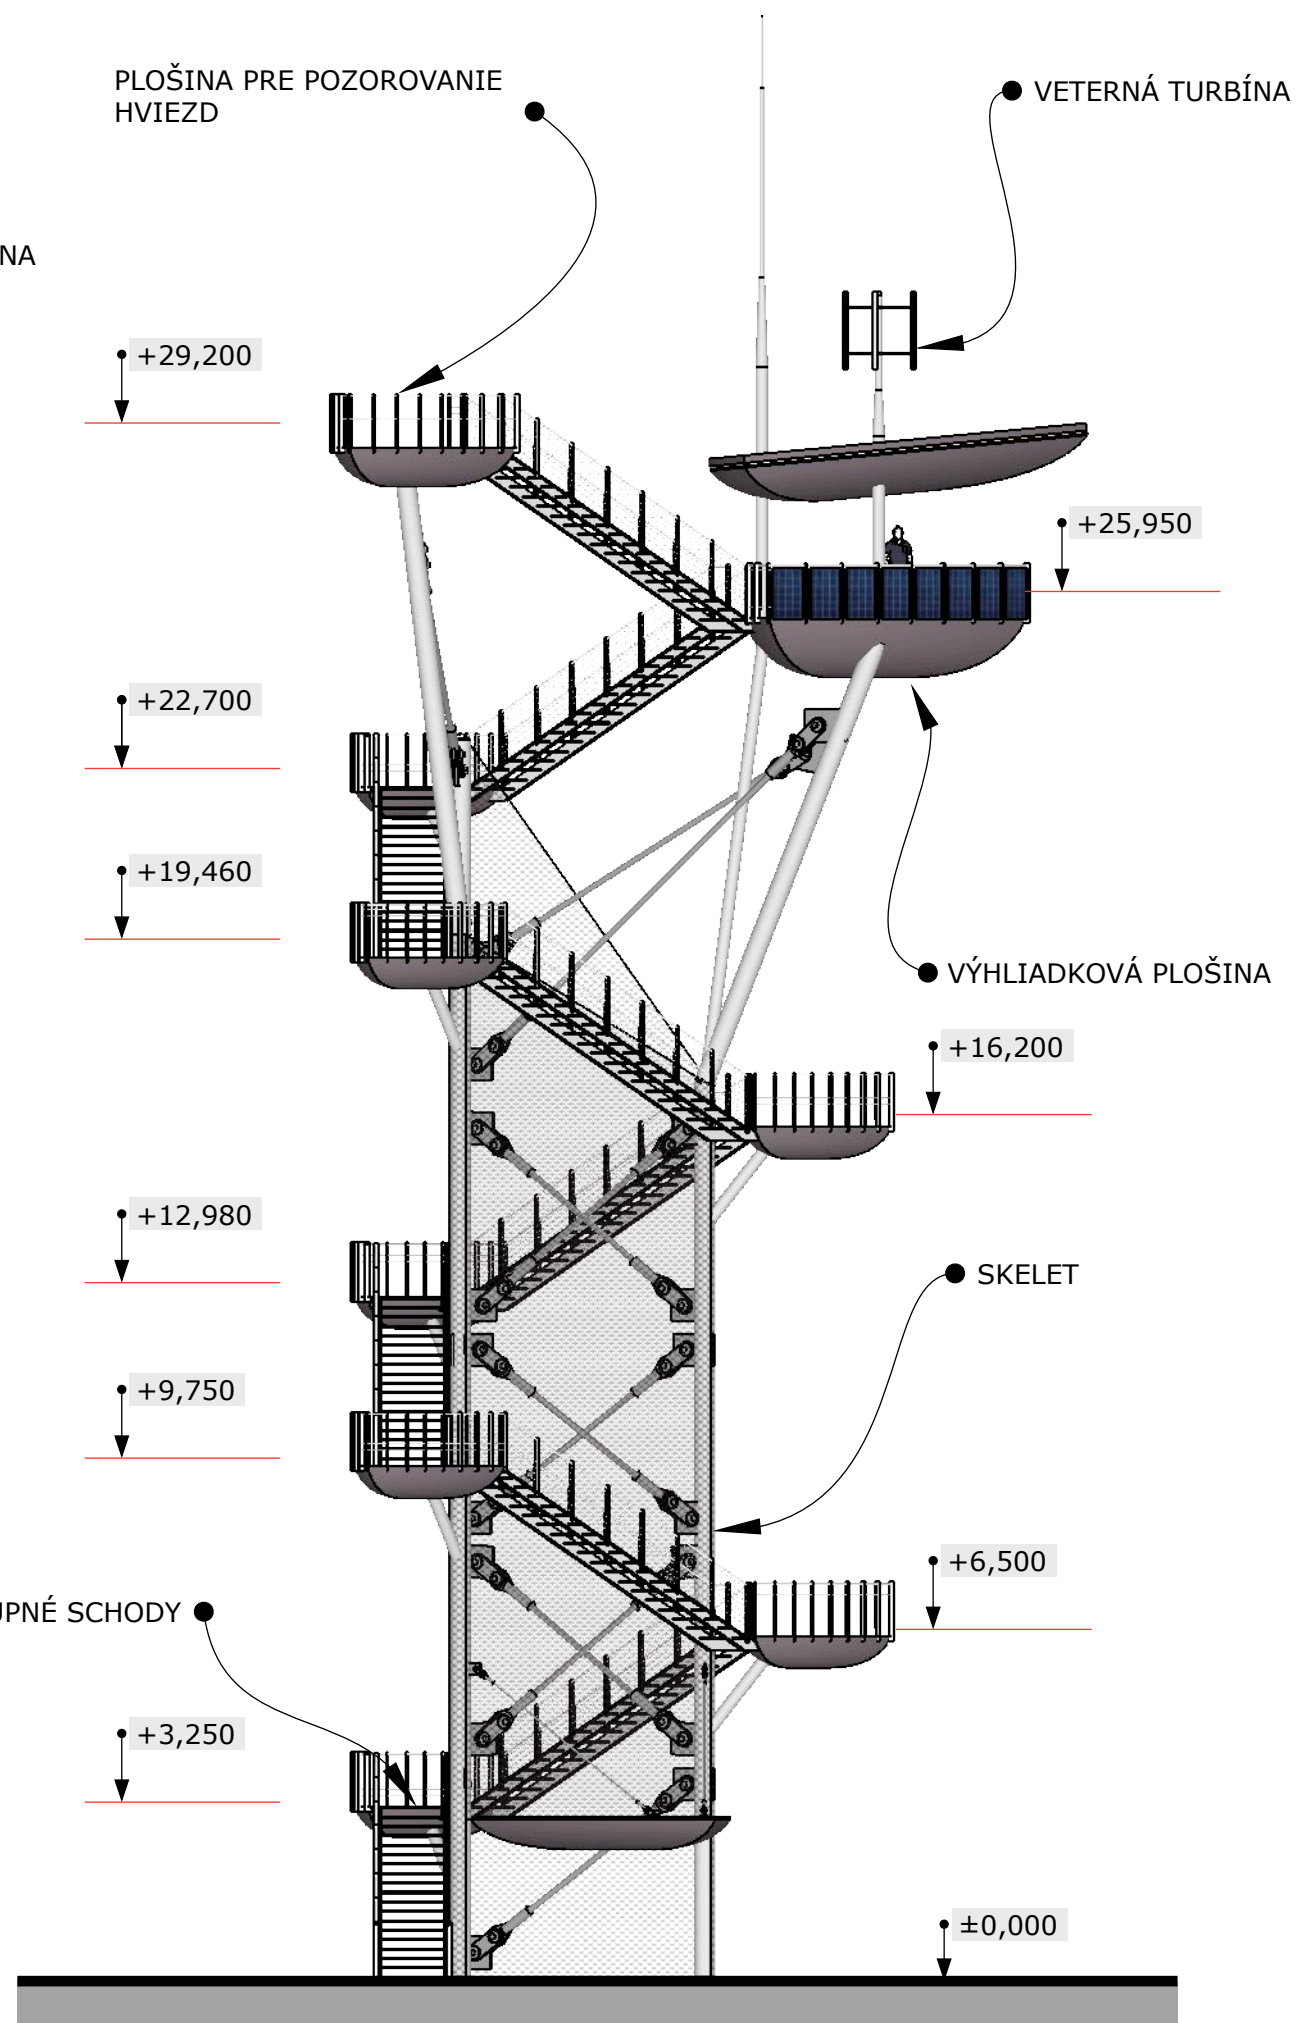

PLOŠINA PRE POZOROVANIE HVIEZD