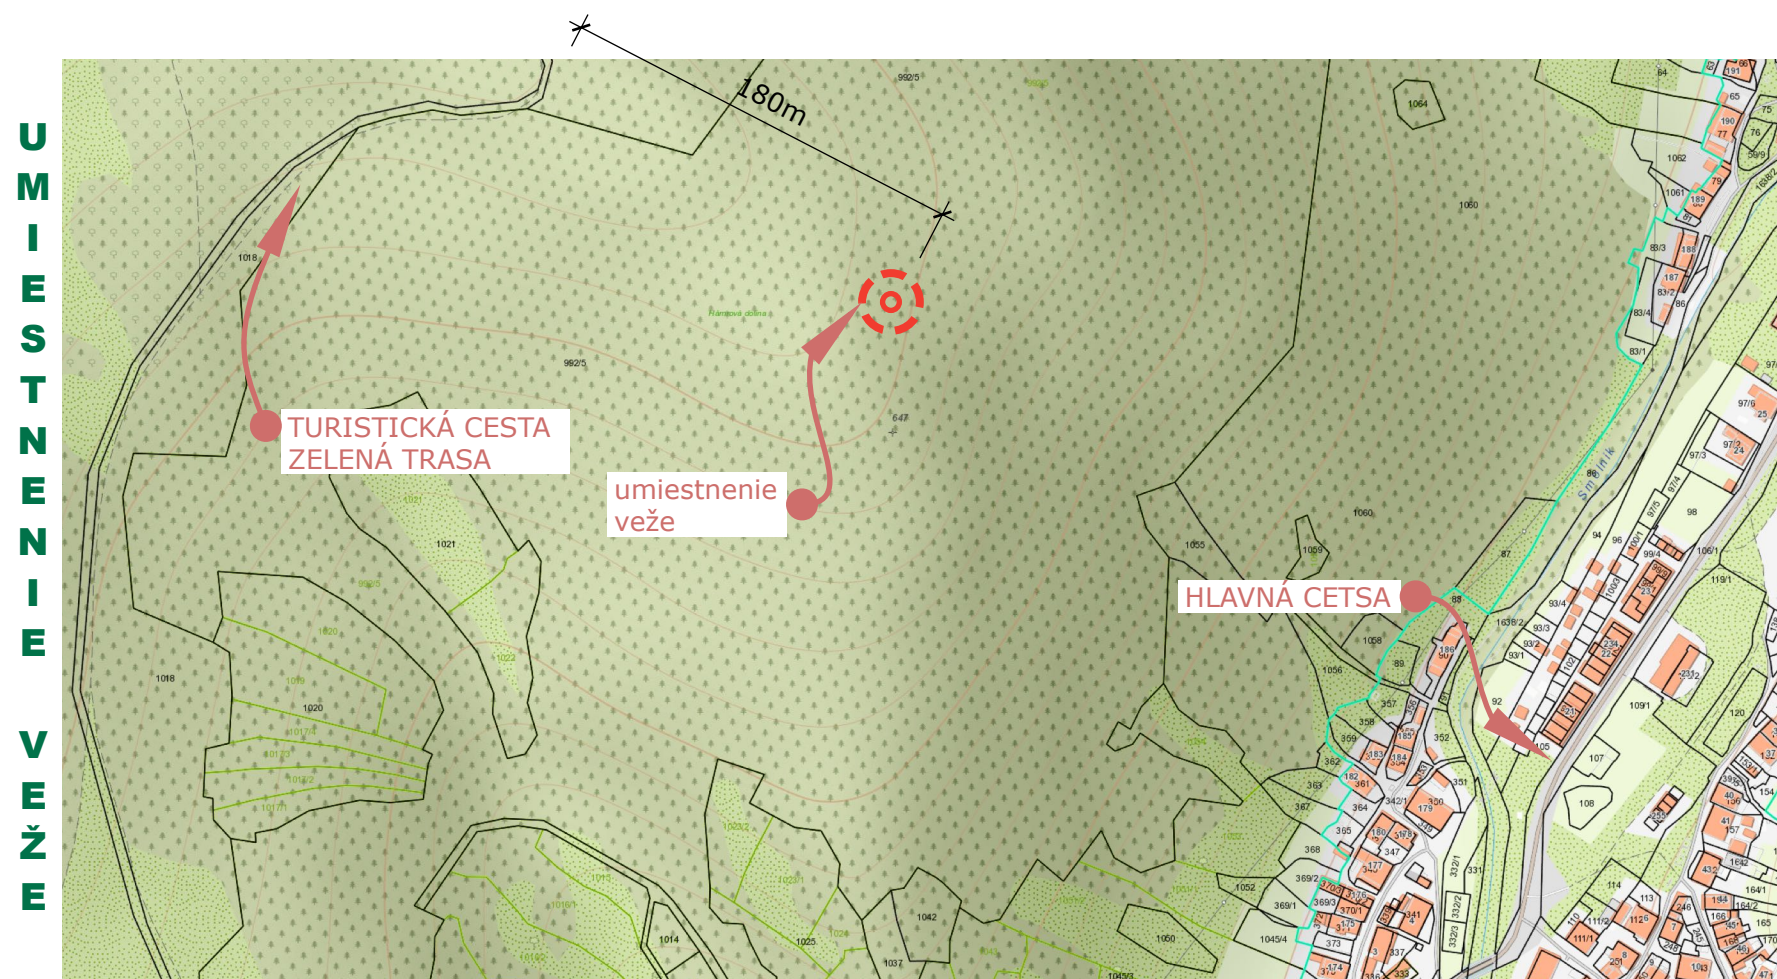

IRIS

LOKALIZÁCIA