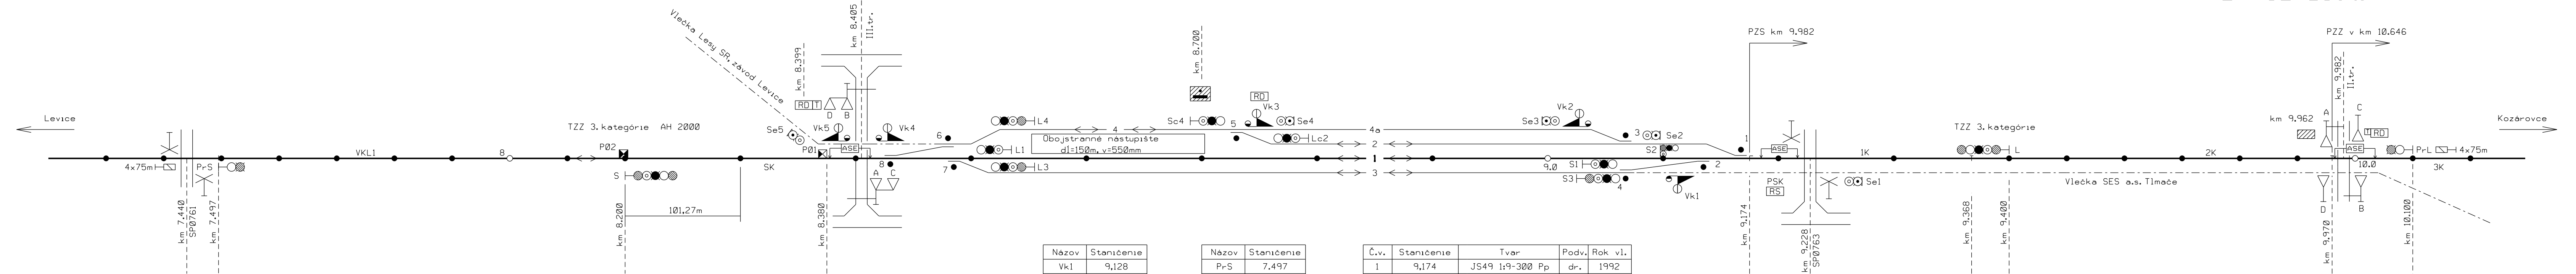

VEĽKÉ KOZMÁLOVCE

SZZ 3. kategórie

TLMAČE zast.

Názov	Staničenie
Vk1	9,128
Vk2	9,014
Vk3	
Vk4	8,429
Vk5	

Názov	Staničenie
Pr-S	7,497
S	8,200
Pr-L	10,100
L	9,400
L1	8,537
L3	8,555
S1	9,068
S2	9,099
S3	9,062
Lc2	
Sc4	
Se1	
Se2	
Se3	
Se4	
Se5	

Č.v.	Staničenie	Tvar	Podv.	Rok vl.
1	9,174	JS49 1:9-300 Pp	dr.	1992
2	9,141	JS49 1:9-300 LI	dr.	1992
3	9,074	JS49 1:9-300 Pp	dr.	1982
4	9,064	JS49 1:9-300 Pp	dr.	1982
5				
6	8,485	JS49 1:9-300 Lp	dr.	1990
7	8,482	JS49 1:9-300 Pp	dr.	1992
8	8,411	JS49 1:9-300 Pp	dr.	1992

SP0764
 PZS ZŽ AŽD 71 - 1302 / 802 - OU - r.1985
 koľ.obvody dvojpásové 75 Hz
 s relé DSS 12
 kontr.zar. v DK ŽST Veľké Kozmálovce