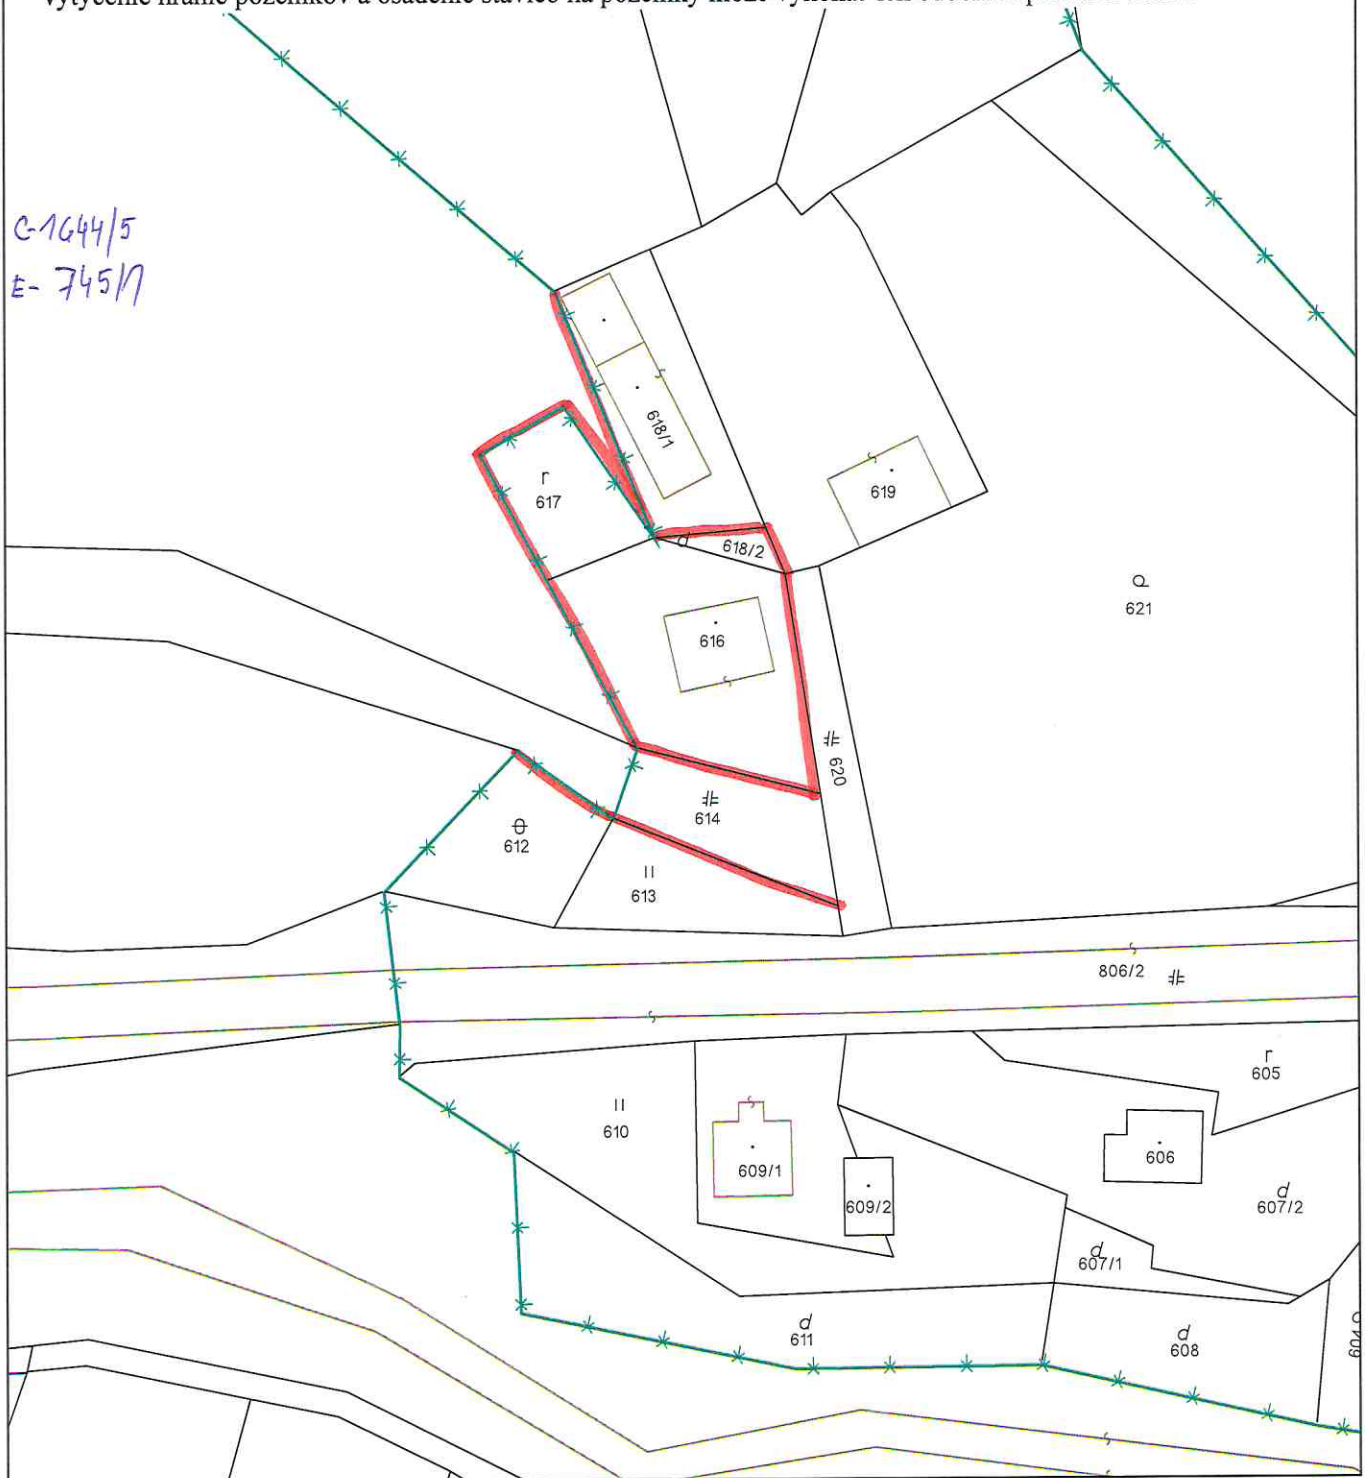

Kópia je nepoužiteľná na právne úkony.

Meranie a grafické znázornenie je len informatívne a je nepoužiteľné na vytýčenie hraníc pozemkov a osadenie stavieb na pozemky.

Vytýčenie hraníc pozemkov a osadenie stavieb na pozemky môže vykonať len odborne spôsobilá osoba.

C-1644/5
E-745/7

Úrad geodézie, kartografie a katastra Slovenskej republiky	Okres Žarnovica	Obec Horné Hámre	Katastrálne územie Horné Hámre
	Číslo zákazky	Vektorová mapa	Mierka 1:1000
	KÓPIA KATASTRÁLNEJ MAPY na parcelu 616		
Kópia je nepoužiteľná na právne úkony			
Výhotovené automatizovaným spôsobom z ISKN	Spôsob autorizácie		
Dátum a čas vyhotovenia	26.7.2024 8:58:41	Bez autorizácie	
Údaje platné k	25.7.2024 18:00:00		