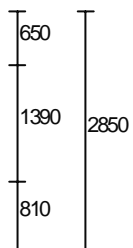

Systém: Aluplast ID4000

Farba: Biela

Sklo: Číre trojsklo Ug=0,7

Tesnenie: čierne

Rám: šírka 70mm

Kridlo: rovné

Kovanie: 3x Otváravo-sklopné

Číslo pozície 4: Trieda 2.np