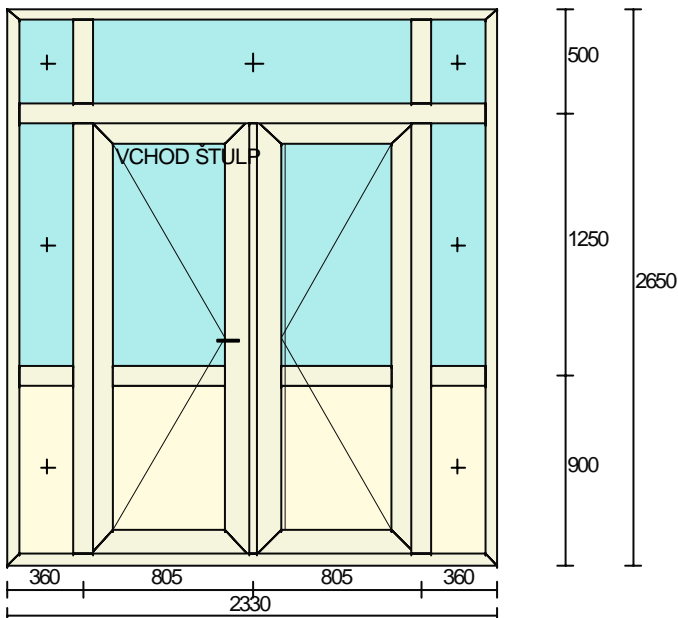

Sklo: Číre trojsklo Ug=0,5, PVC výplň

Tesnenie: čierne

Rám: šírka 70mm

Krídlo: Vchodové otv. von

Kovanie: Dverové

Nízky hliníkový prah.

Trojuholníkové madlo dnu/von - 2x.

Číslo pozície 2: Telocvičňa

Systém: Aluplast ID4000

Farba: Biela

Sklo: Číre trojsklo Ug=0,7

Tesnenie: čierne

Rám: šírka 70mm

Kridlo: rovné

Kovanie: 3x Otváravo-sklopné

Číslo pozície 4: Trieda 2.np