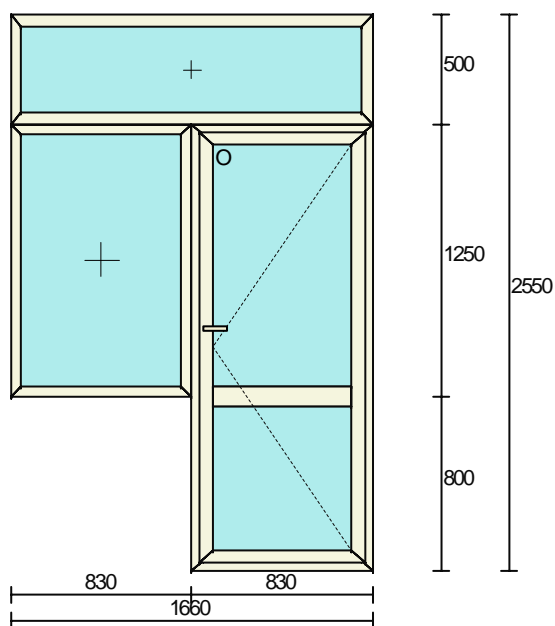

Číslo pozície 6: Riaditeľňa

Počet

1 x Cena výrobku

1. PVC spojovník 1x 1660mm
2. PVC spojovník 1x 1250mm
3. Žalúzie celotieniace 1660 x 2150
  3.5690 m²

Systém: Aluplast ID4000

Farba: Biela

Sklo: Číre trojsklo Ug=0,7

Tesnenie: čierne

Rám: šírka 70mm

Kridlo: rovné

Kovanie: Otváracie

Balkónová poistka.