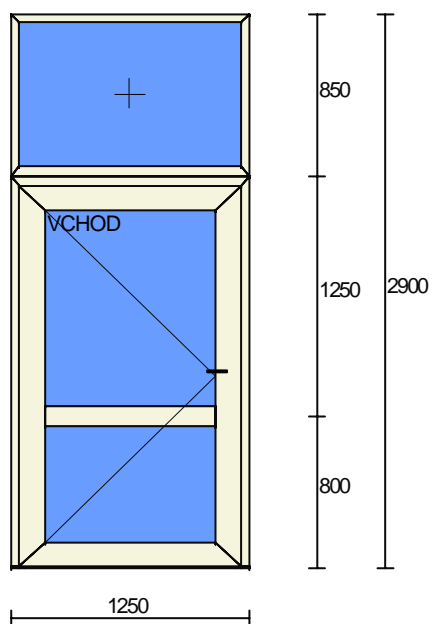

Počet

1 x Cena výrobku

1. PVC vystužený spoj 5x 2850mm
2. Žalúzie celotieniace 6650 x 2040mm
13.5660 m²

Systém: Aluplast ID4000

Farba: Biela

Sklo: Číre trojsklo Ug=0,7, PVC výplň

Tesnenie: čierne

Rám: šírka 70mm

Kridlo: rovné

Kovanie: 3x Otváravo-sklopné

Strana 3

Číslo pozície 5: Sklad

Počet

1 x Cena výrobku

1. PVC spojovník 1x 1250mm
2. PVC vystužený spoj 1x 2900mm
3. PVC rozšírenie 100mm 1x2900mm

Systém: Aluplast ID4000

Farba: Biela

Sklo: Matné trojsklo Ug=0,7

Tesnenie: čierne

Rám: dverový, šírka 70mm

Kridlo: Vchodové otv. dnu

Kovanie: Dverové

Kľučka/guľa.

Nízky hliníkový prah.