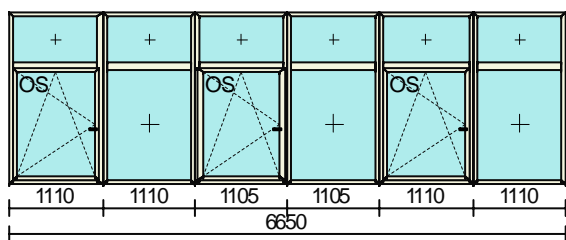

Strana 2

Číslo pozície 3: Trieda 1.np

Počet

1 x Cena výrobku

1. Vystužený spojovník 5x 2050mm
2. PVC parapet biely 300mm - 7m
3. Žalúzie celotieniace 6650 x 2050mm
  13.6325 m²

Systém: Aluplast ID4000

Farba: Biela

Sklo: Číre trojsklo Ug=0,7

Tesnenie: čierne

Rám: šírka 70mm

Kridlo: rovné

Kovanie: 3x Otváravo-sklopné