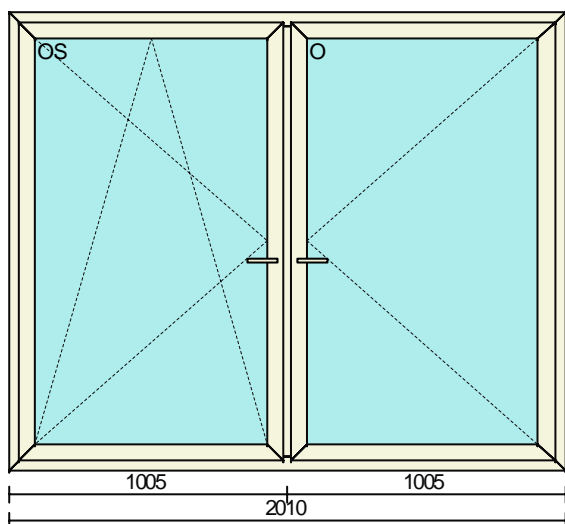

Systém: Aluplast ID4000

Farba: BIELA

Sklo: Číre trojsklo Ug=0,7

Tesnenie: čierne

Rám: šírka 70mm

Krídlo: rovné

Kovanie: Otváravo-sklopné + otváravé

Číslo pozície 8: Chodba 1.+2. NP
Počet