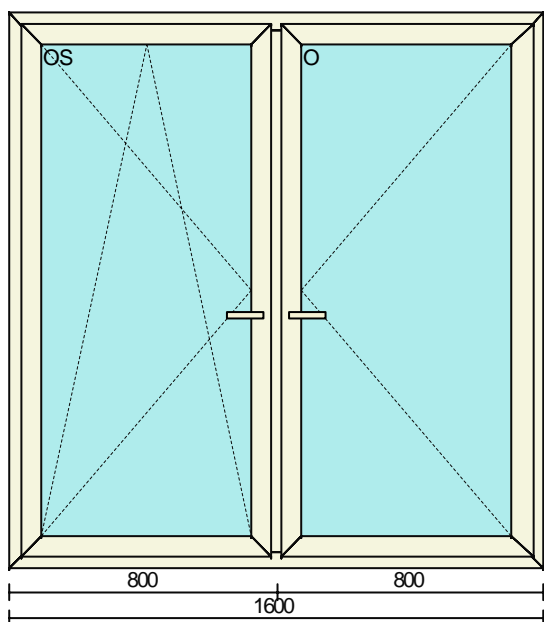

Tesnenie: čierne

Rám: šírka 70mm

Kridlo: rovné

Kovanie: Otváracie

Balkónová poistka.

Strana 4

Číslo pozície 7: Chodba 1.+2. NP
Počet

45 x Cena výrobku