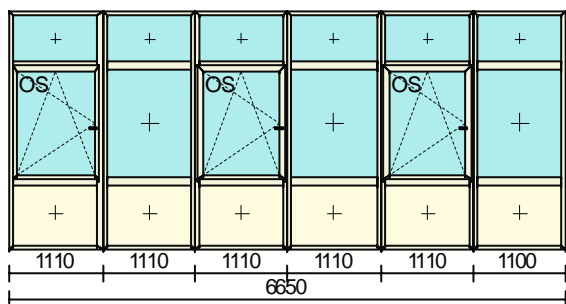

Systém: Aluplast ID4000

Farba: Biela

Sklo: Číre trojsklo Ug=0,7

Tesnenie: čierne

Rám: šírka 70mm

Kridlo: rovné

Kovanie: 3x Otváravo-sklopné

Číslo pozície 4: Trieda 2.np