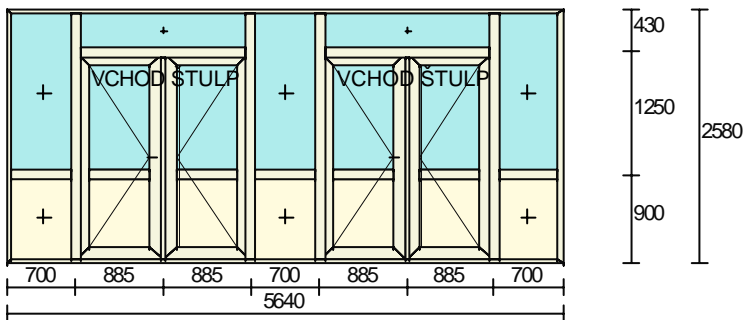

Obchodná Akadémia Mareka Frauwirtha

Strana 1

Číslo pozície 1: Hlavný vchod

Počet

1 x Cena výrobku

1. Samozatvárač s aretáciou 1x
2. Spojovník pre AL profil 1x 2580mm

System: Aluprof MB-79N

Farba: RAL 9016 Biela

Sklo: Číre trojsklo Ug=0,5, PVC výplň

Tesnenie: čierne

Rám: šírka 70mm

Krídlo: Vchodové otv. von

Kovanie: Dverové

Nízky hliníkový prah.

Trojuholníkové madlo dnu/von - 2x.