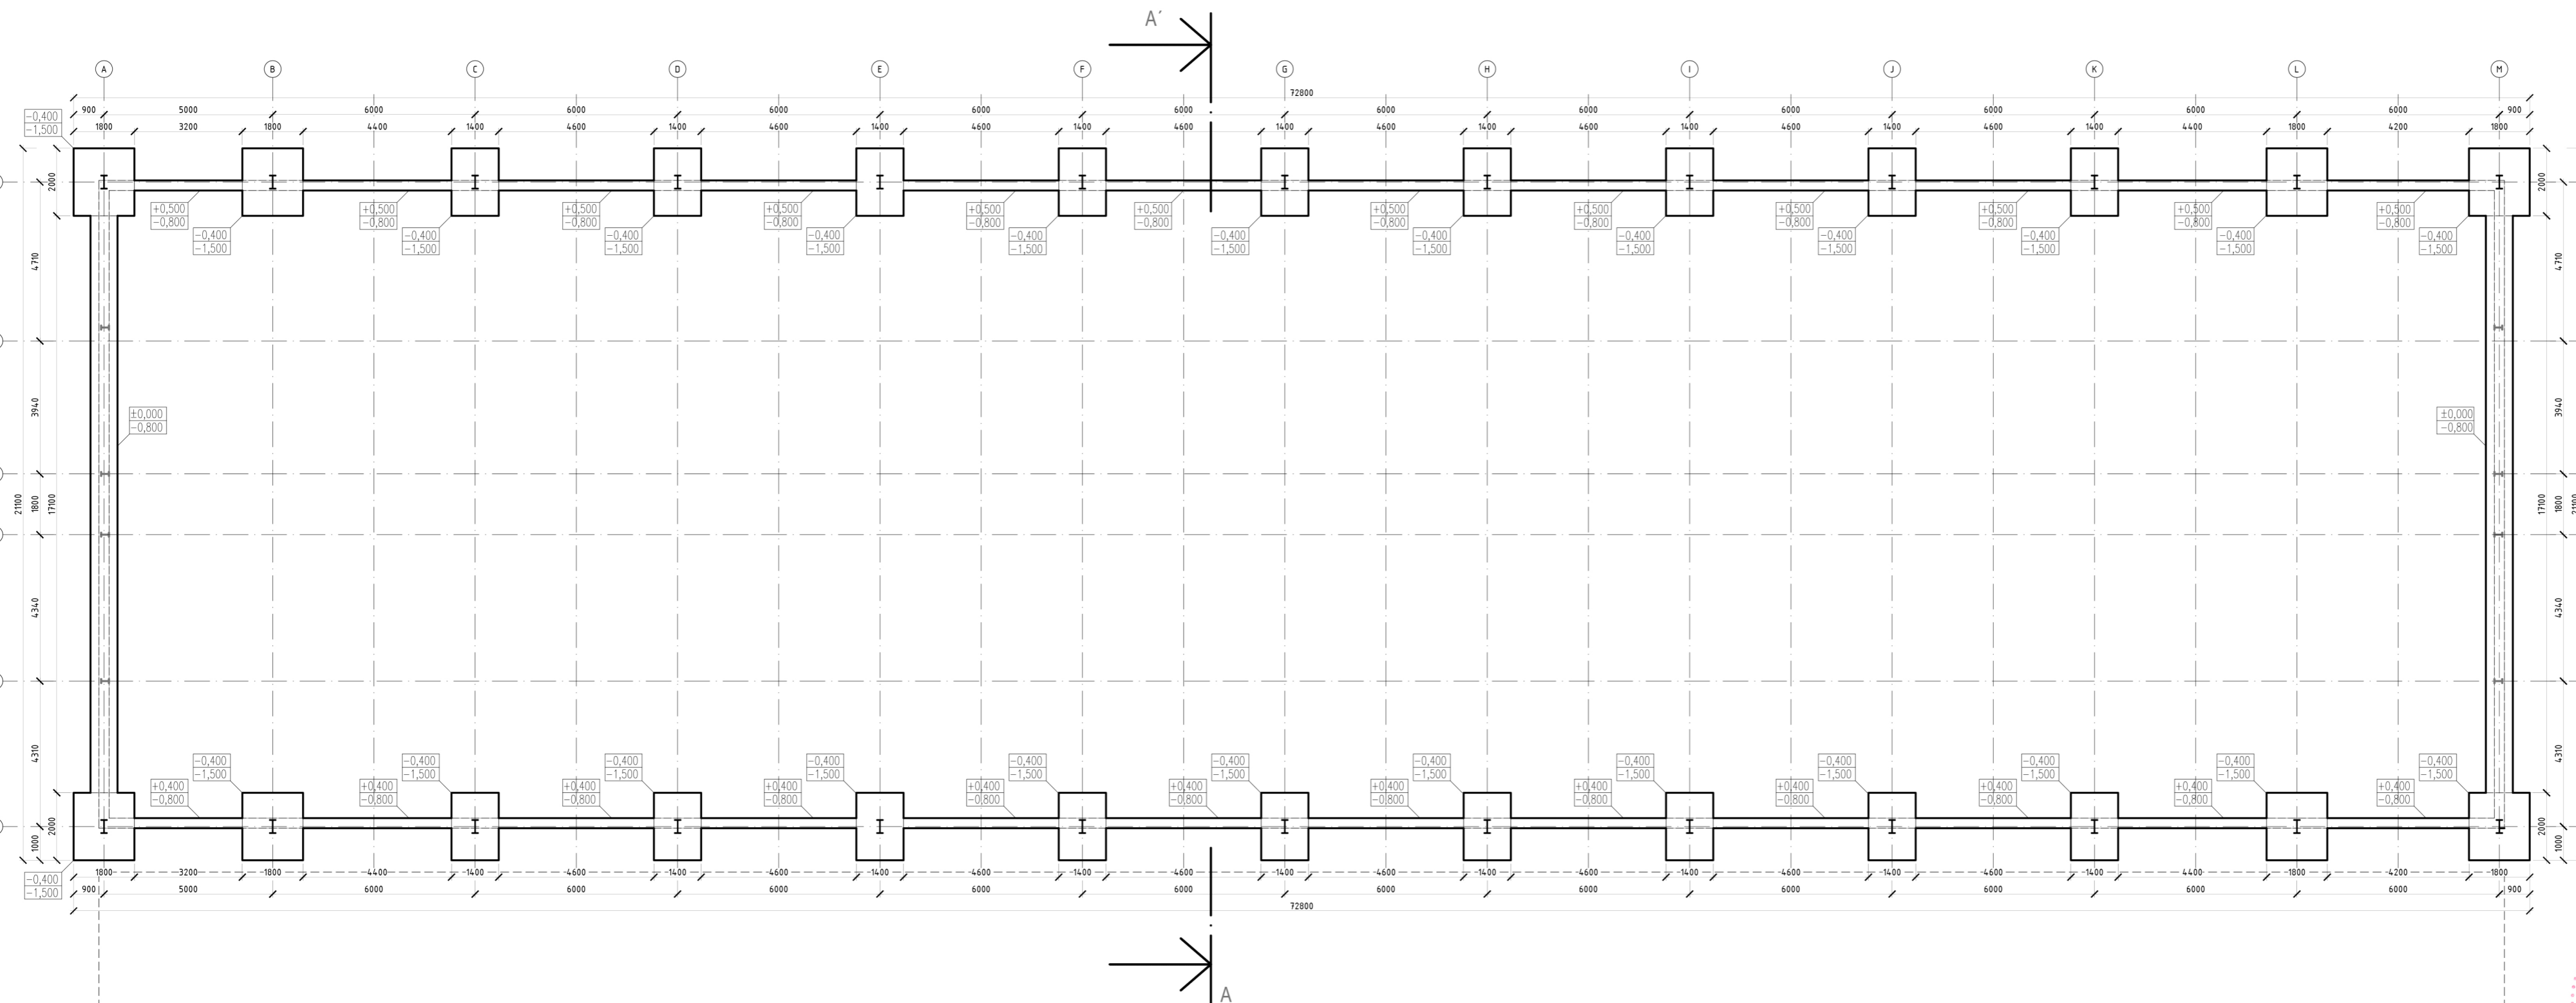

PÔDORYS ZÁKLADOV

EXISTUJÚCI KRAVÍN

architektúra	
MARTIN ŠKOVIERA	
AKCIA	Stavebné úpravy Kravína 02 na farme dojníc Želobudza Kravín 02 Želobudza
INVESTOR	AGROSEV spol. s r.o. Šaltova 1 962 12 Detva
VYPRACOVÁV	architektúra, s.r.o. J. R. Poničianska 841/104 962 23 Očova tel.: 0948 010 644 mail: architekturaskoviera@gmail.com
PODPIS	
NÁZOV VÝKRESU	MIERKA
DÁTUM	ČÍSLO VÝKRESU
02 - 2023	2
POZNÁMKA	ČASŤ PROJEKTU
	E