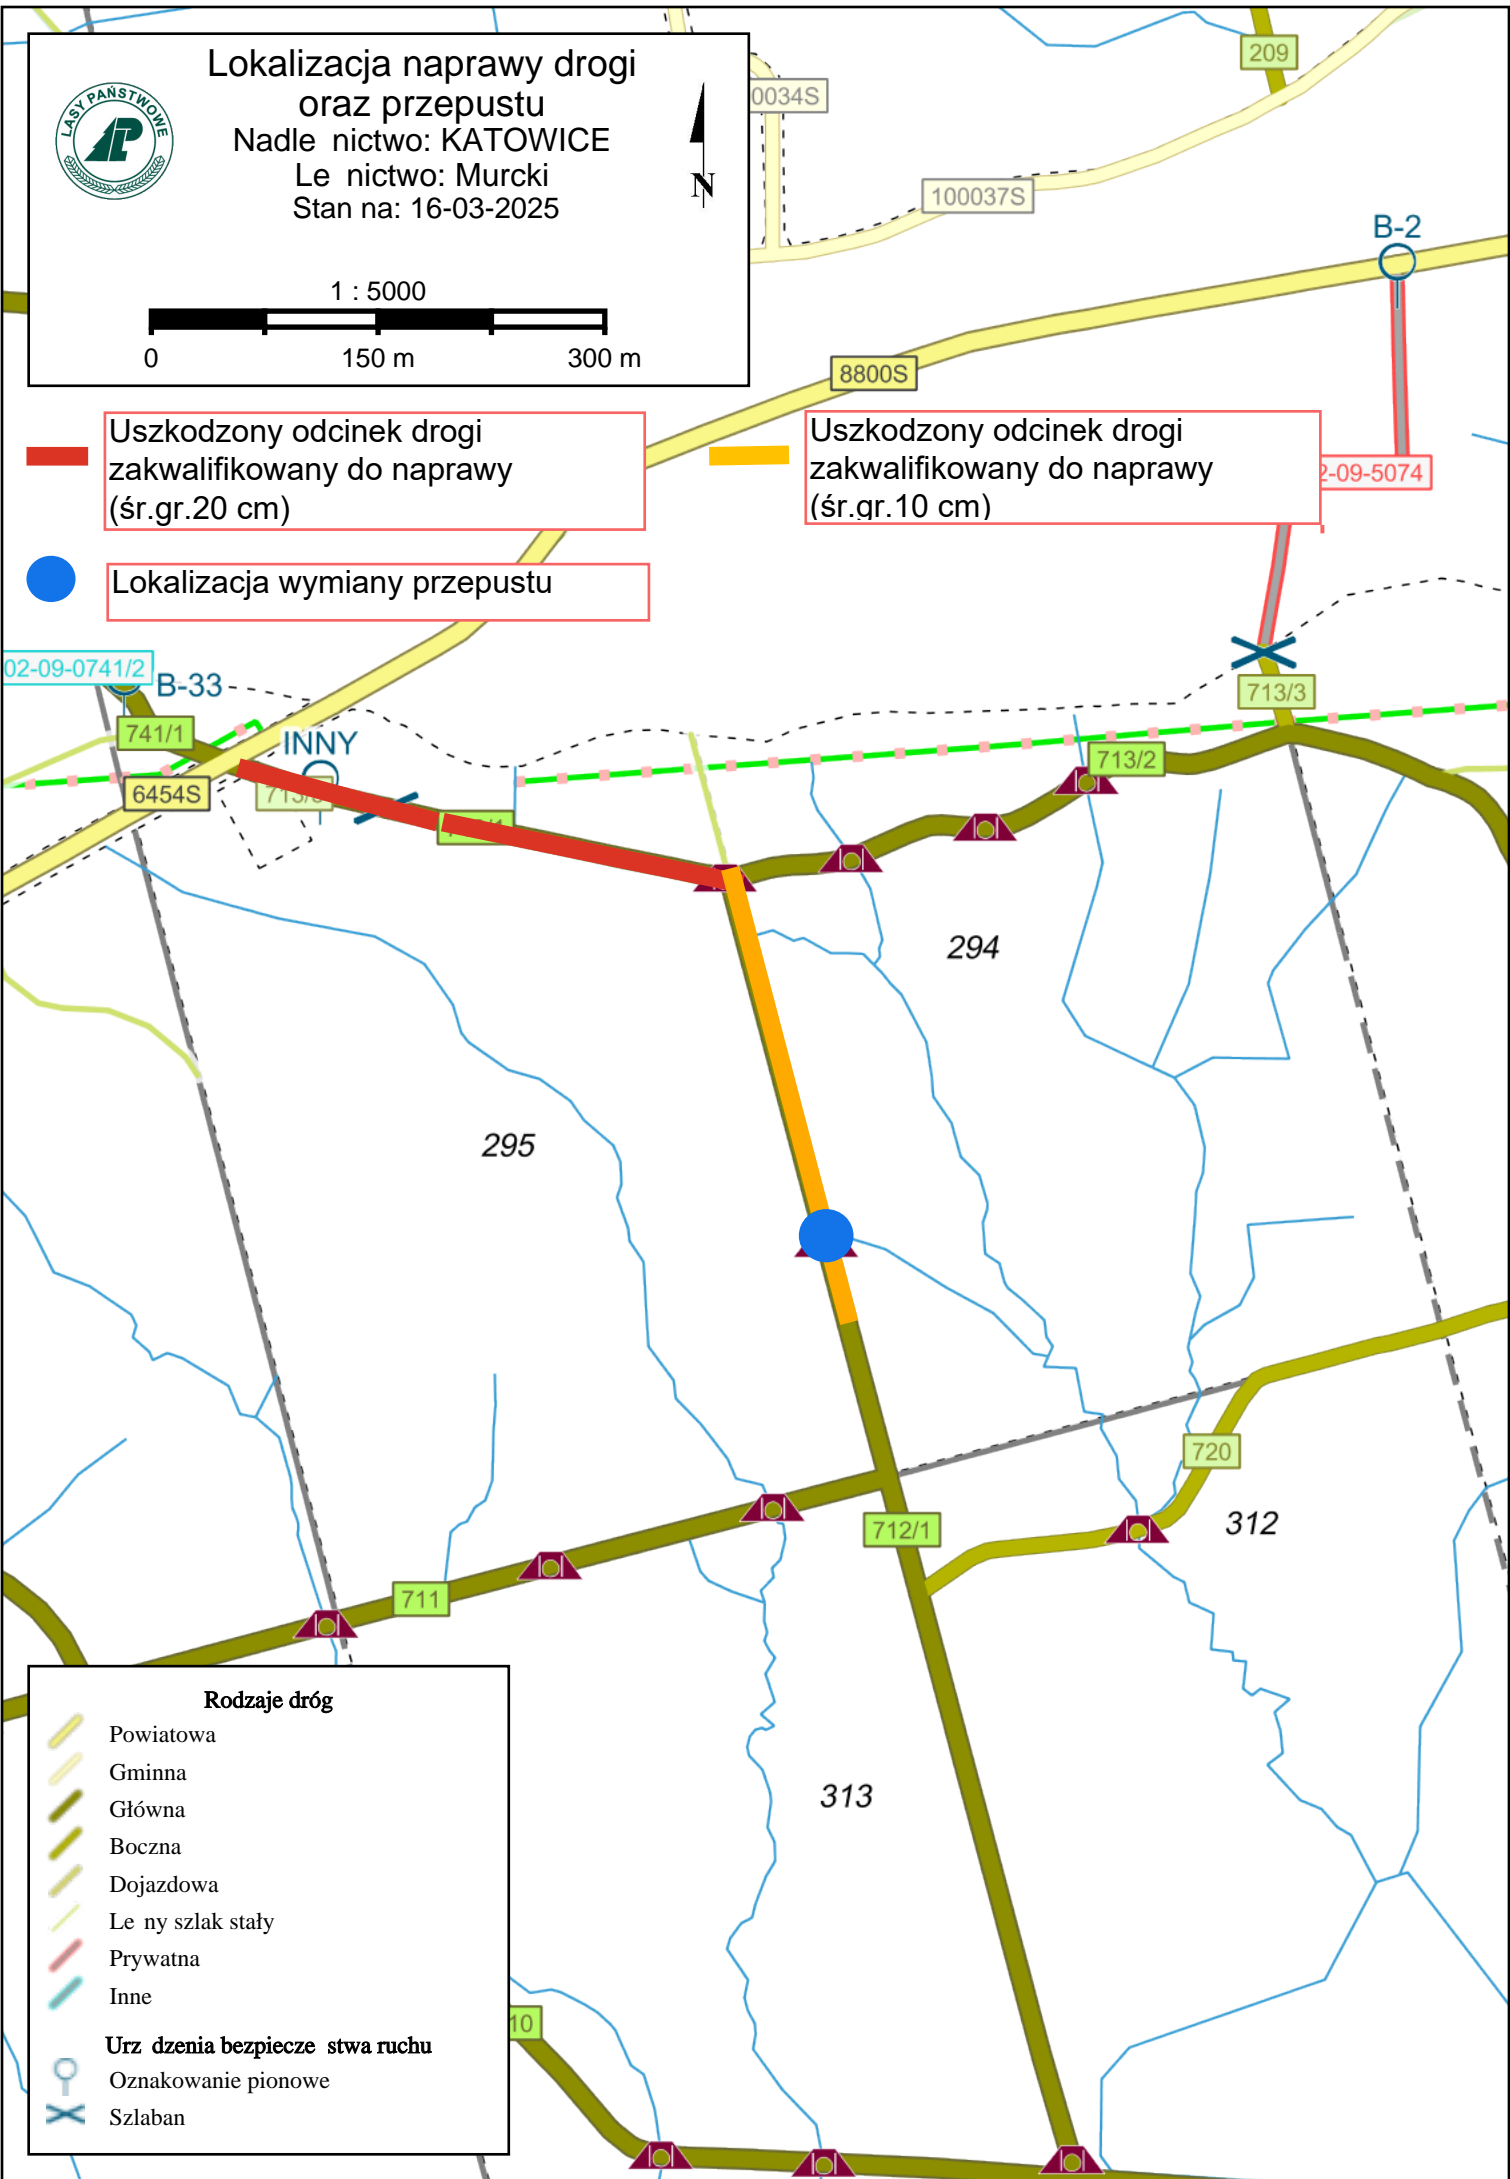

Lokalizacja naprawy drogi  
oraz przepustu  
Nadleśnictwo: KATOWICE  
Leśnictwo: Murcki  
Stan na: 16-03-2025

Uszkodzony odcinek drogi  
zakwalifikowany do naprawy  
(śr.gr.20 cm)

Uszkodzony odcinek drogi  
zakwalifikowany do naprawy  
(śr.gr.10 cm)

Lokalizacja wymiany przepustu

Rodzaje dróg

- Powiatowa
- Gminna
- Główna
- Boczna
- Dojazdowa
- Leśny szlak stały
- Prywatna
- Inne

Urządzenia bezpieczeństwa ruchu

- Oznakowanie pionowe
- Szlaban